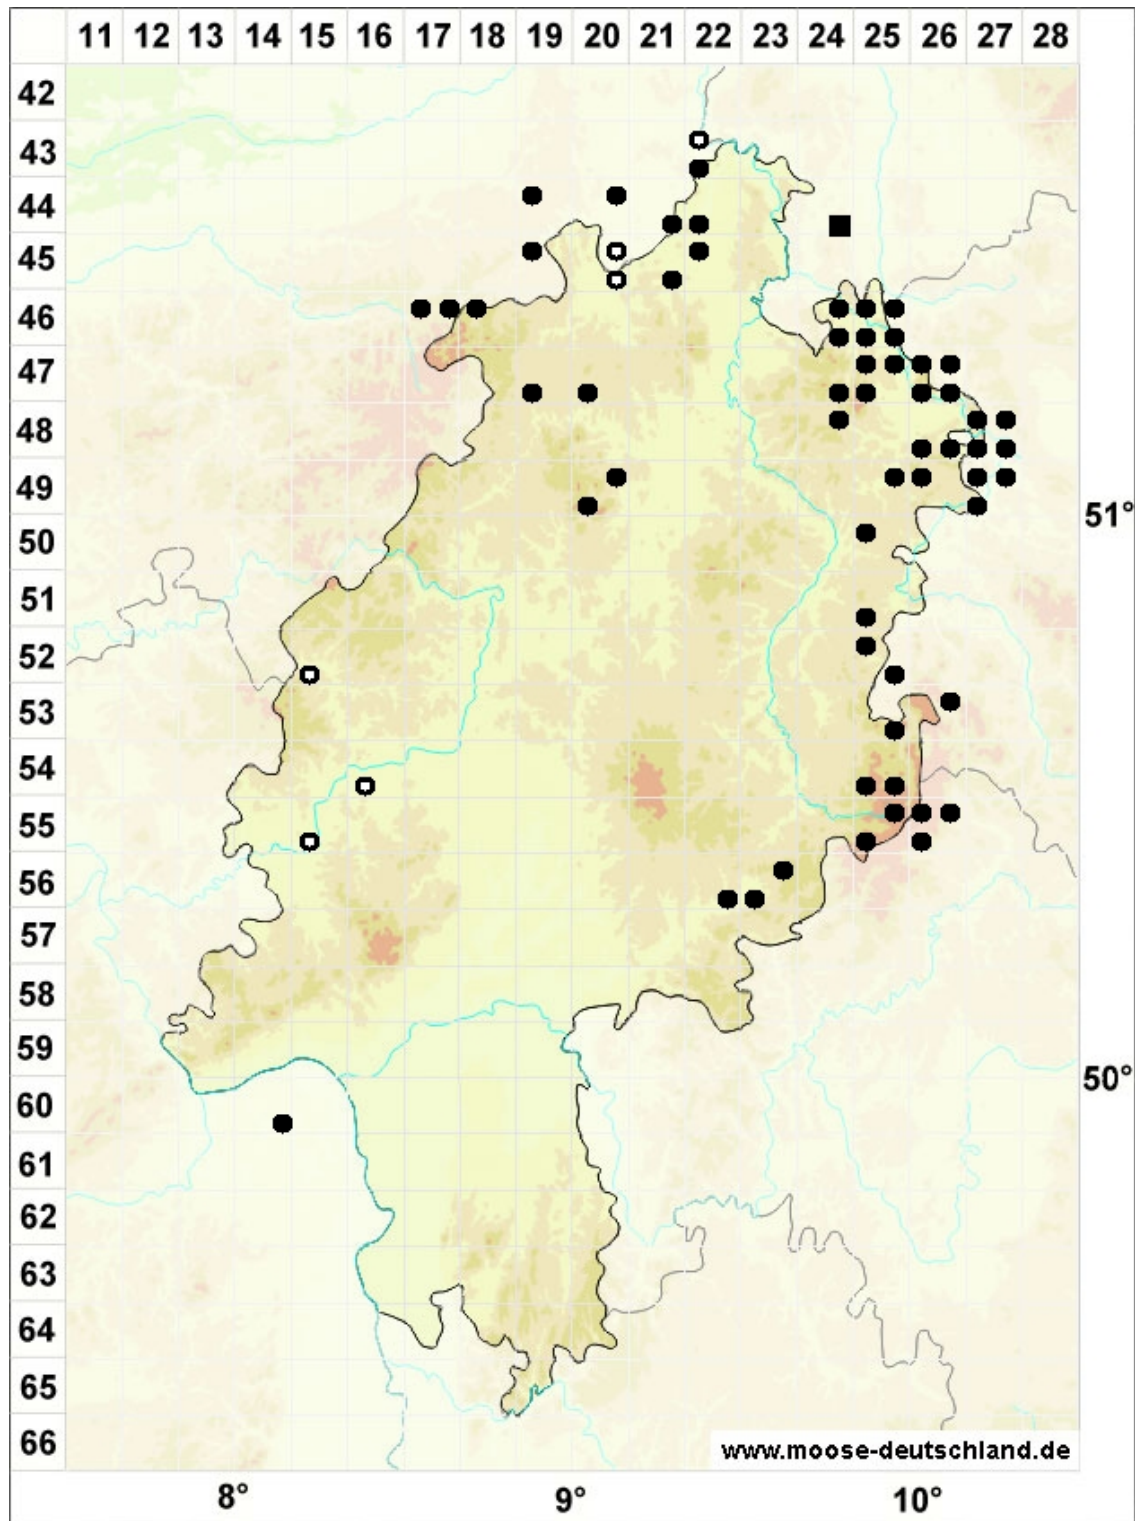

# Serpoleskea confervoides (Brid.) Schimp.

Algenähnliches Fadenleskemoos

**Legende:**

**Farben:**

Grün: Neufund für Deutschland oder für ein Bundesland  
 Rot: Neue oder ergänzende Angaben seit dem Erscheinen  
 des Moosatlas (Meinunger & Schröder 2007)  
 Schwarz: Angaben aus dem Moosatlas (Meinunger &  
 Schröder 2007)

**Zusätze:**

Ausgefülltes Symbol:  
 Zeitraum von 1980 bis heute (Aktuelle Angabe)  
 Leeres Symbol:  
 Zeitraum vor 1980 (Altangabe)  
 Schrägstrich durch das Symbol:  
 Ortsangabe ungenau (geogr. Unschärfe)

**Symbole:**

Fragezeichen: Unsichere Bestimmung (cf.-Angabe)  
 Kreis: Literatur- oder Geländeangabe  
 Minus (-): Streichung einer bekannten Angabe  
 Quadrat: Herbarbeleg