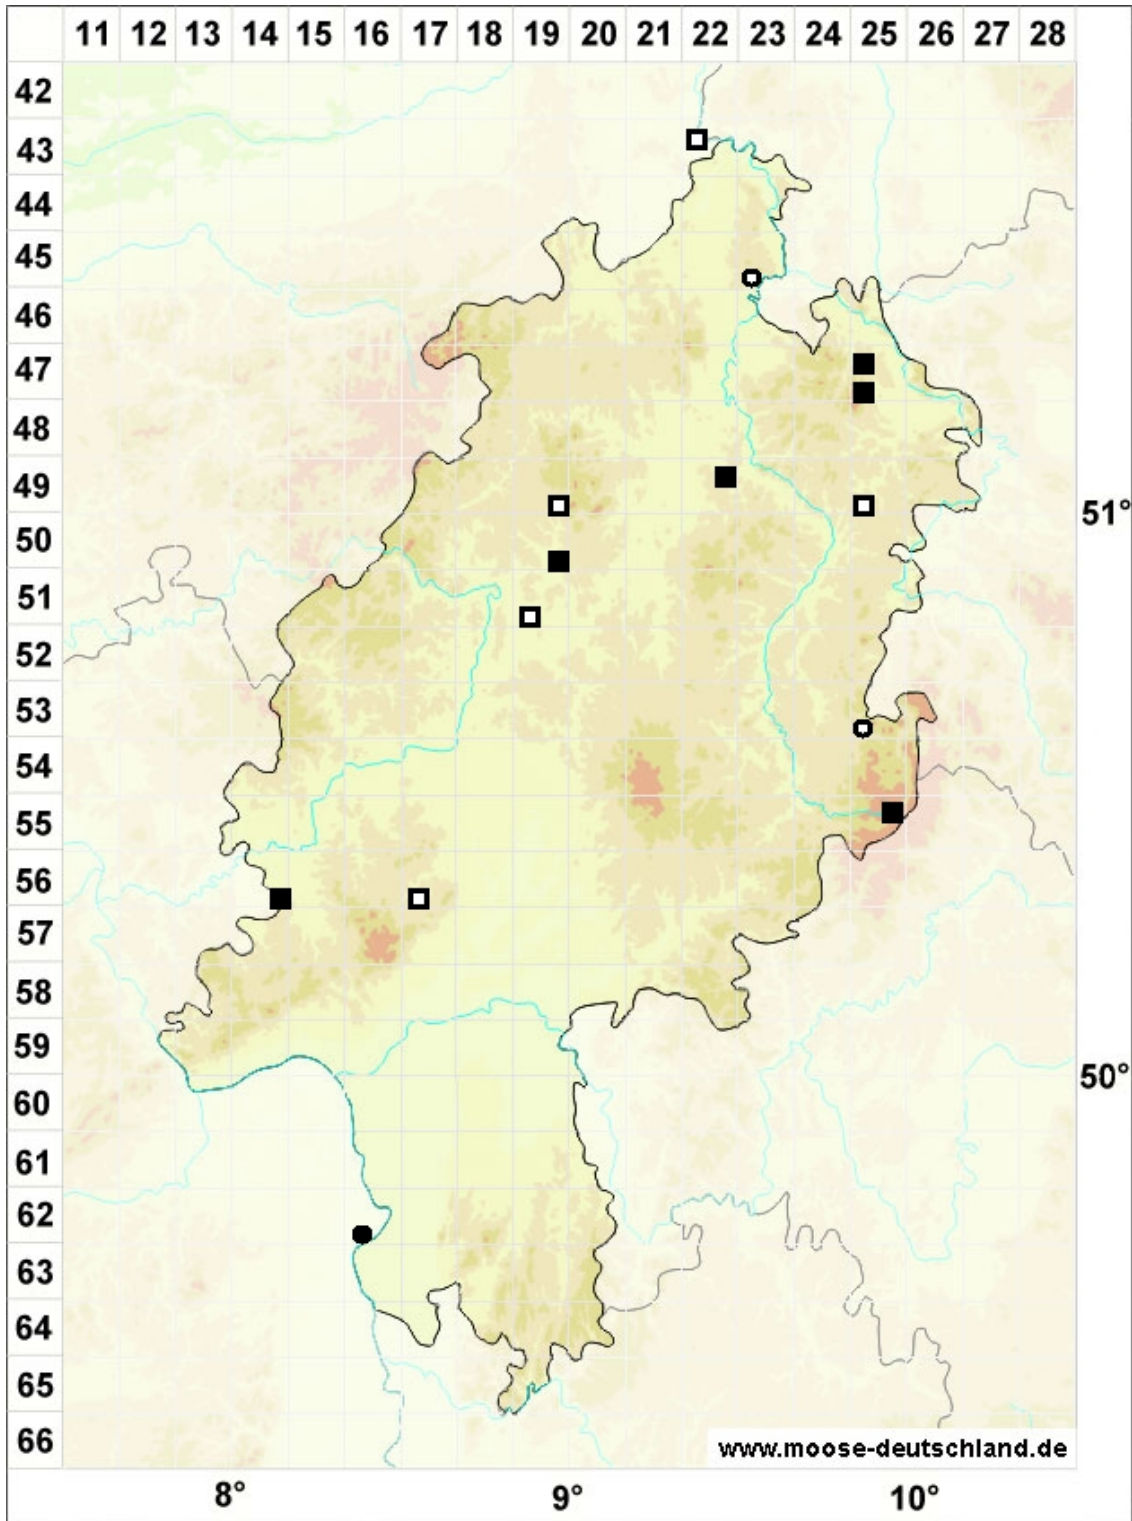

Hygroamblystegium humile (P.Beauv.) Vanderp., Goffinet & H

Niedriges Wasserstumpfdeckelmoos

Legende:

Farben:

Grün: Neufund für Deutschland oder für ein Bundesland
 Rot: Neue oder ergänzende Angaben seit dem Erscheinen des Moosatlas (Meinunger & Schröder 2007)
 Schwarz: Angaben aus dem Moosatlas (Meinunger & Schröder 2007)

Zusätze:

Ausgefülltes Symbol:
 Zeitraum von 1980 bis heute (Aktuelle Angabe)
 Leeres Symbol:
 Zeitraum vor 1980 (Altangabe)
 Schrägstrich durch das Symbol:
 Ortsangabe ungenau (geogr. Unschärfe)

Symbole:

Fragezeichen: Unsichere Bestimmung (cf.-Angabe)
 Kreis: Literatur- oder Geländeangabe
 Minus (-): Streichung einer bekannten Angabe
 Quadrat: Herbarbeleg