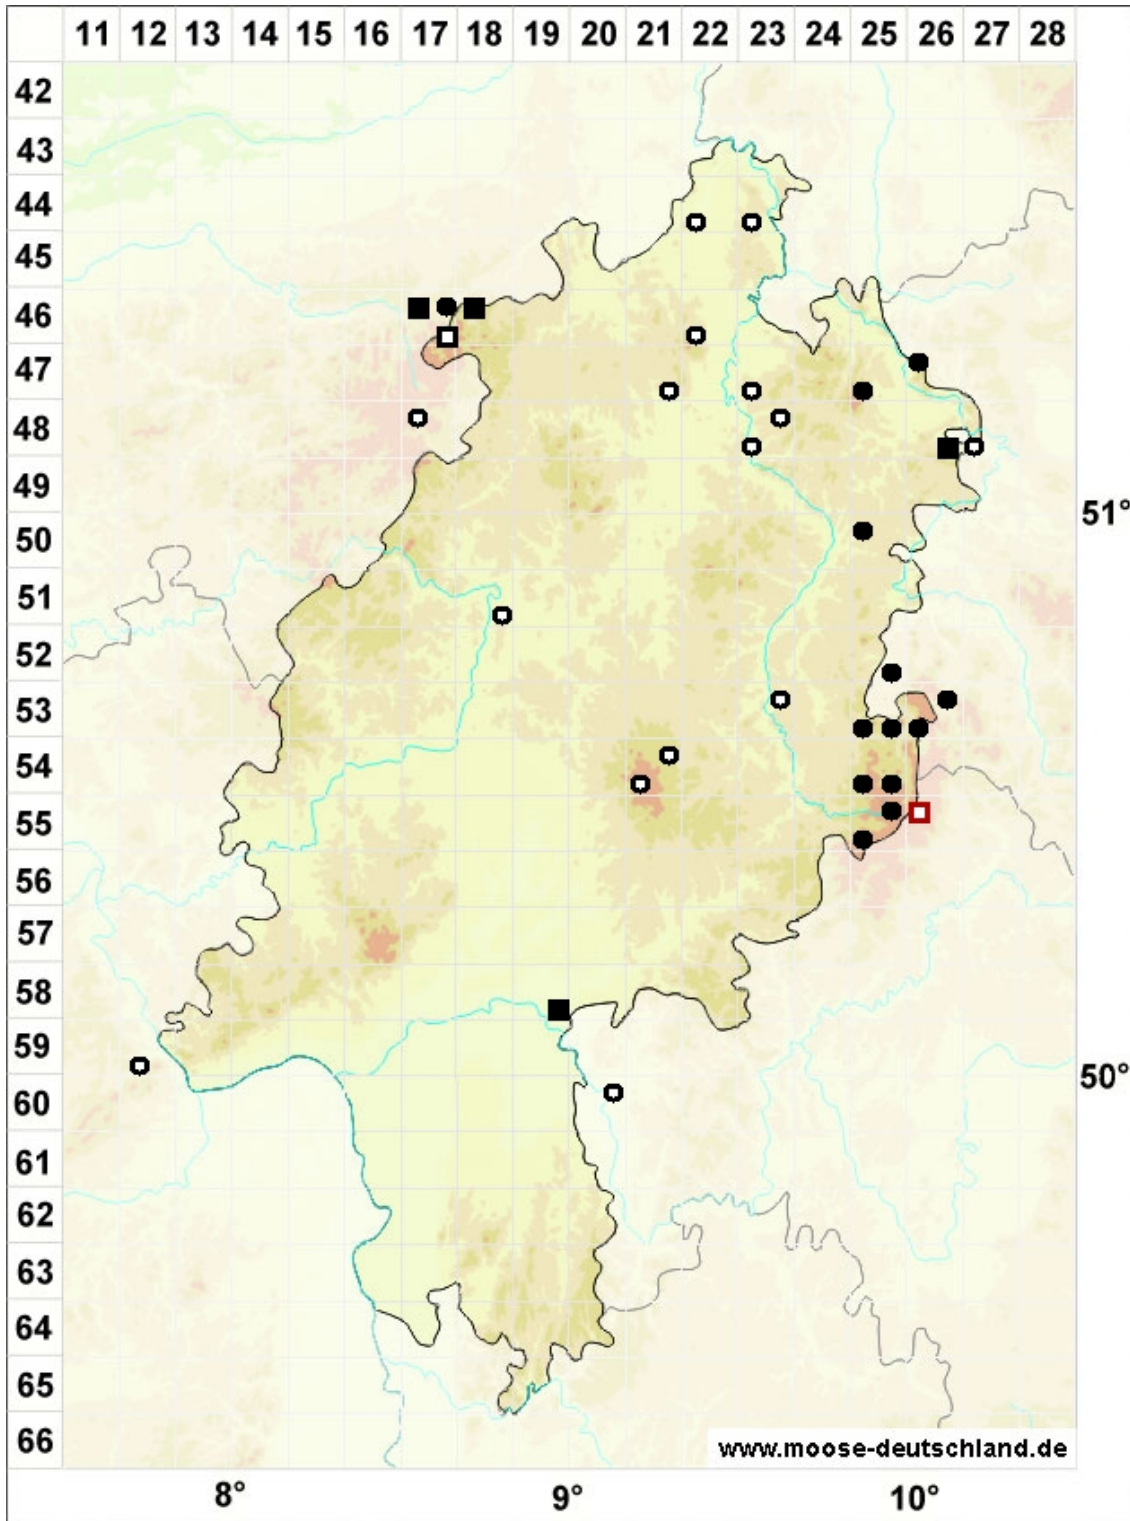

# Pseudoamblystegium subtile (Hedw.) Vanderp. & Hedenäs

Feines Scheinstumpdeckelmoos

**Legende:**

**Farben:**

Grün: Neufund für Deutschland oder für ein Bundesland  
 Rot: Neue oder ergänzende Angaben seit dem Erscheinen des Moosatlas (Meinunger & Schröder 2007)  
 Schwarz: Angaben aus dem Moosatlas (Meinunger & Schröder 2007)

**Zusätze:**

Ausgefülltes Symbol:  
 Zeitraum von 1980 bis heute (Aktuelle Angabe)  
 Leeres Symbol:  
 Zeitraum vor 1980 (Altangabe)  
 Schrägstrich durch das Symbol:  
 Ortsangabe ungenau (geogr. Unschärfe)

**Symbole:**

Fragezeichen: Unsichere Bestimmung (cf.-Angabe)  
 Kreis: Literatur- oder Geländeangabe  
 Minus (-): Streichung einer bekannten Angabe  
 Quadrat: Herbarbeleg