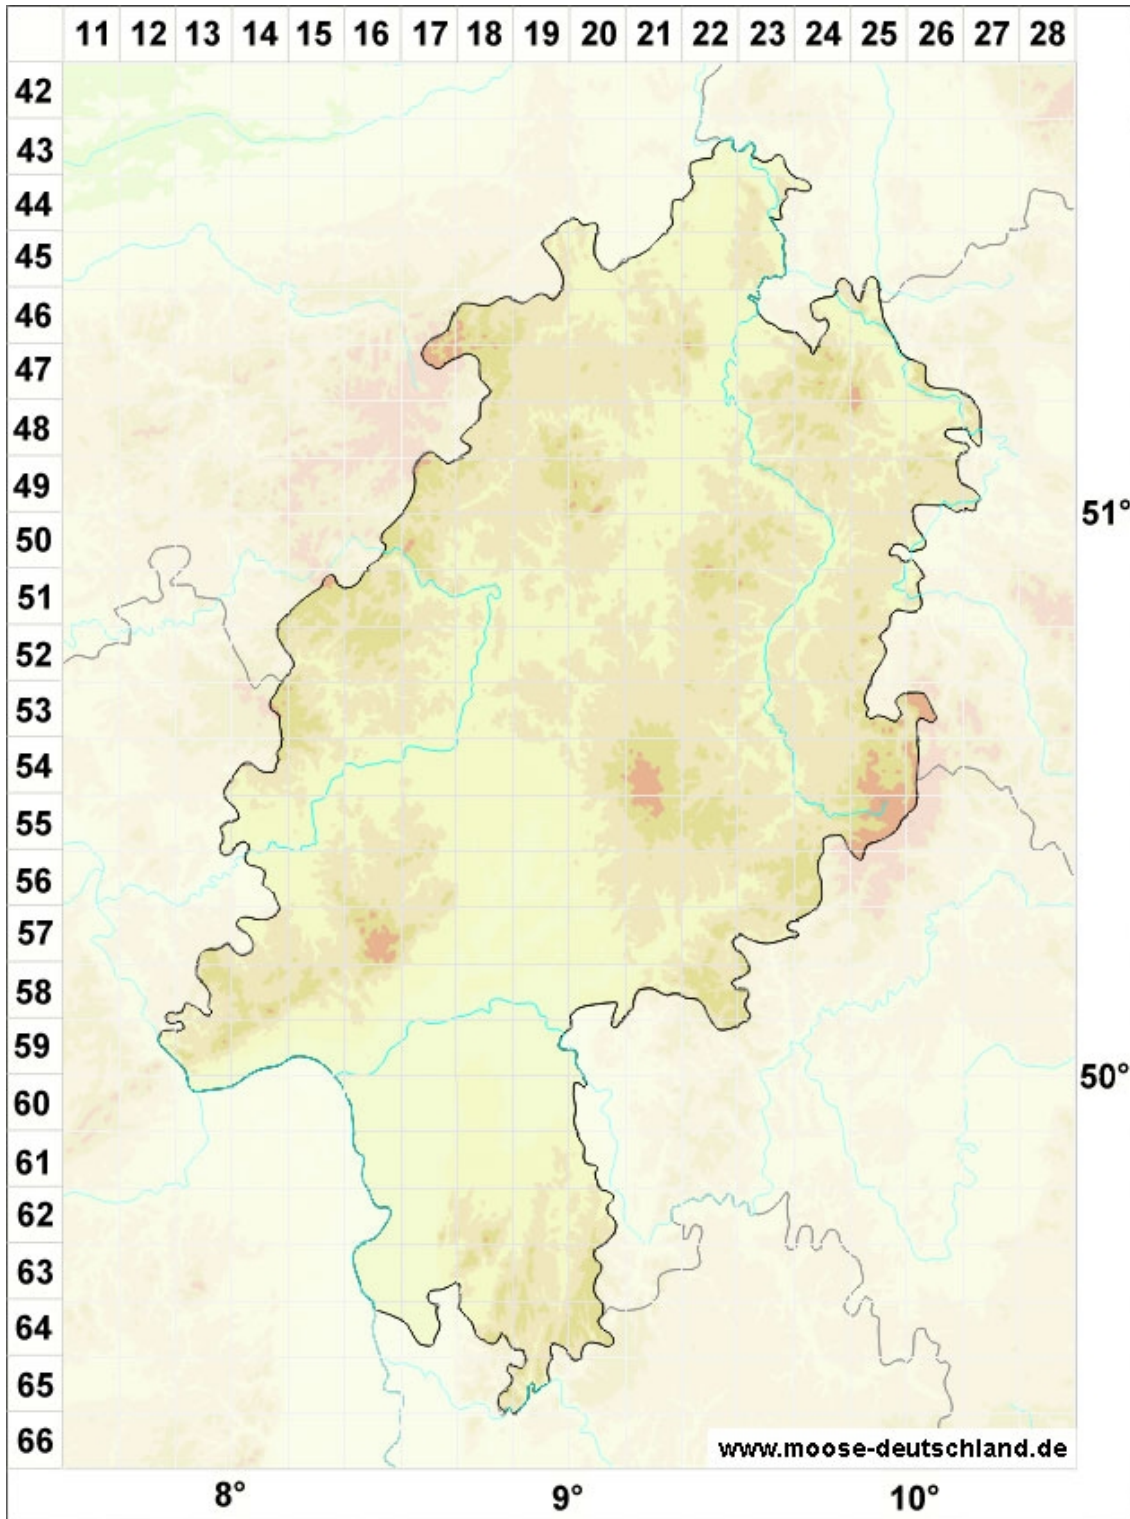

Barbula enderesii Garov.

Gelbstieliges Bärtchenmoos

Legende:

Farben:

Grün: Neufund für Deutschland oder für ein Bundesland
 Rot: Neue oder ergänzende Angaben seit dem Erscheinen des Moosatlas (Meinunger & Schröder 2007)
 Schwarz: Angaben aus dem Moosatlas (Meinunger & Schröder 2007)

Zusätze:

Ausgefülltes Symbol:
 Zeitraum von 1980 bis heute (Aktuelle Angabe)
 Leeres Symbol:
 Zeitraum vor 1980 (Altangabe)
 Schrägstrich durch das Symbol:
 Ortsangabe ungenau (geogr. Unschärfe)

Symbole:

Fragezeichen: Unsichere Bestimmung (cf.-Angabe)
 Kreis: Literatur- oder Geländeangabe
 Minus (-): Streichung einer bekannten Angabe
 Quadrat: Herbarbeleg