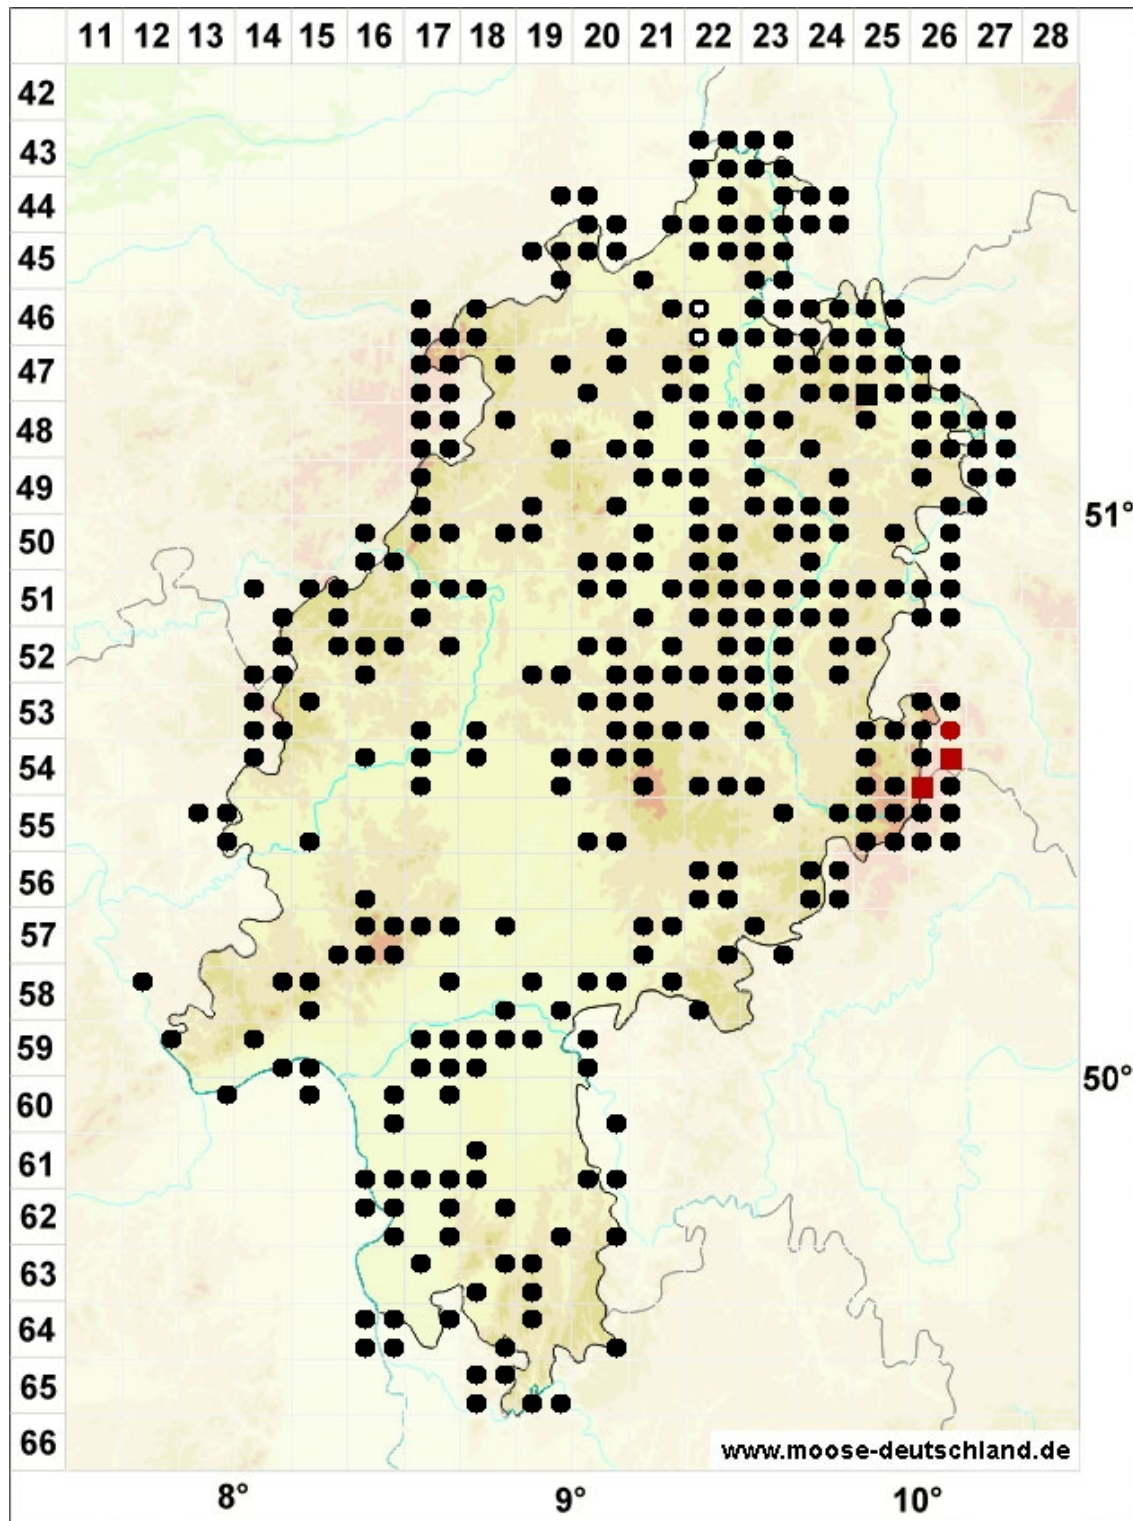

# Brachythecium salebrosum (Hoffm. ex F.Weber & D.Mohr) Schimp

Glattstieliges Kurzbüchsenmoos

**Legende:**

**Farben:**

Grün: Neufund für Deutschland oder für ein Bundesland  
 Rot: Neue oder ergänzende Angaben seit dem Erscheinen  
 des Moosatlas (Meinunger & Schröder 2007)  
 Schwarz: Angaben aus dem Moosatlas (Meinunger &  
 Schröder 2007)

**Zusätze:**

Ausgefülltes Symbol:  
 Zeitraum von 1980 bis heute (Aktuelle Angabe)  
 Leeres Symbol:  
 Zeitraum vor 1980 (Altangabe)  
 Schrägstrich durch das Symbol:  
 Ortsangabe ungenau (geogr. Unschärfe)

**Symbole:**

Fragezeichen: Unsichere Bestimmung (cf.-Angabe)  
 Kreis: Literatur- oder Geländeangabe  
 Minus (-): Streichung einer bekannten Angabe  
 Quadrat: Herbarbeleg