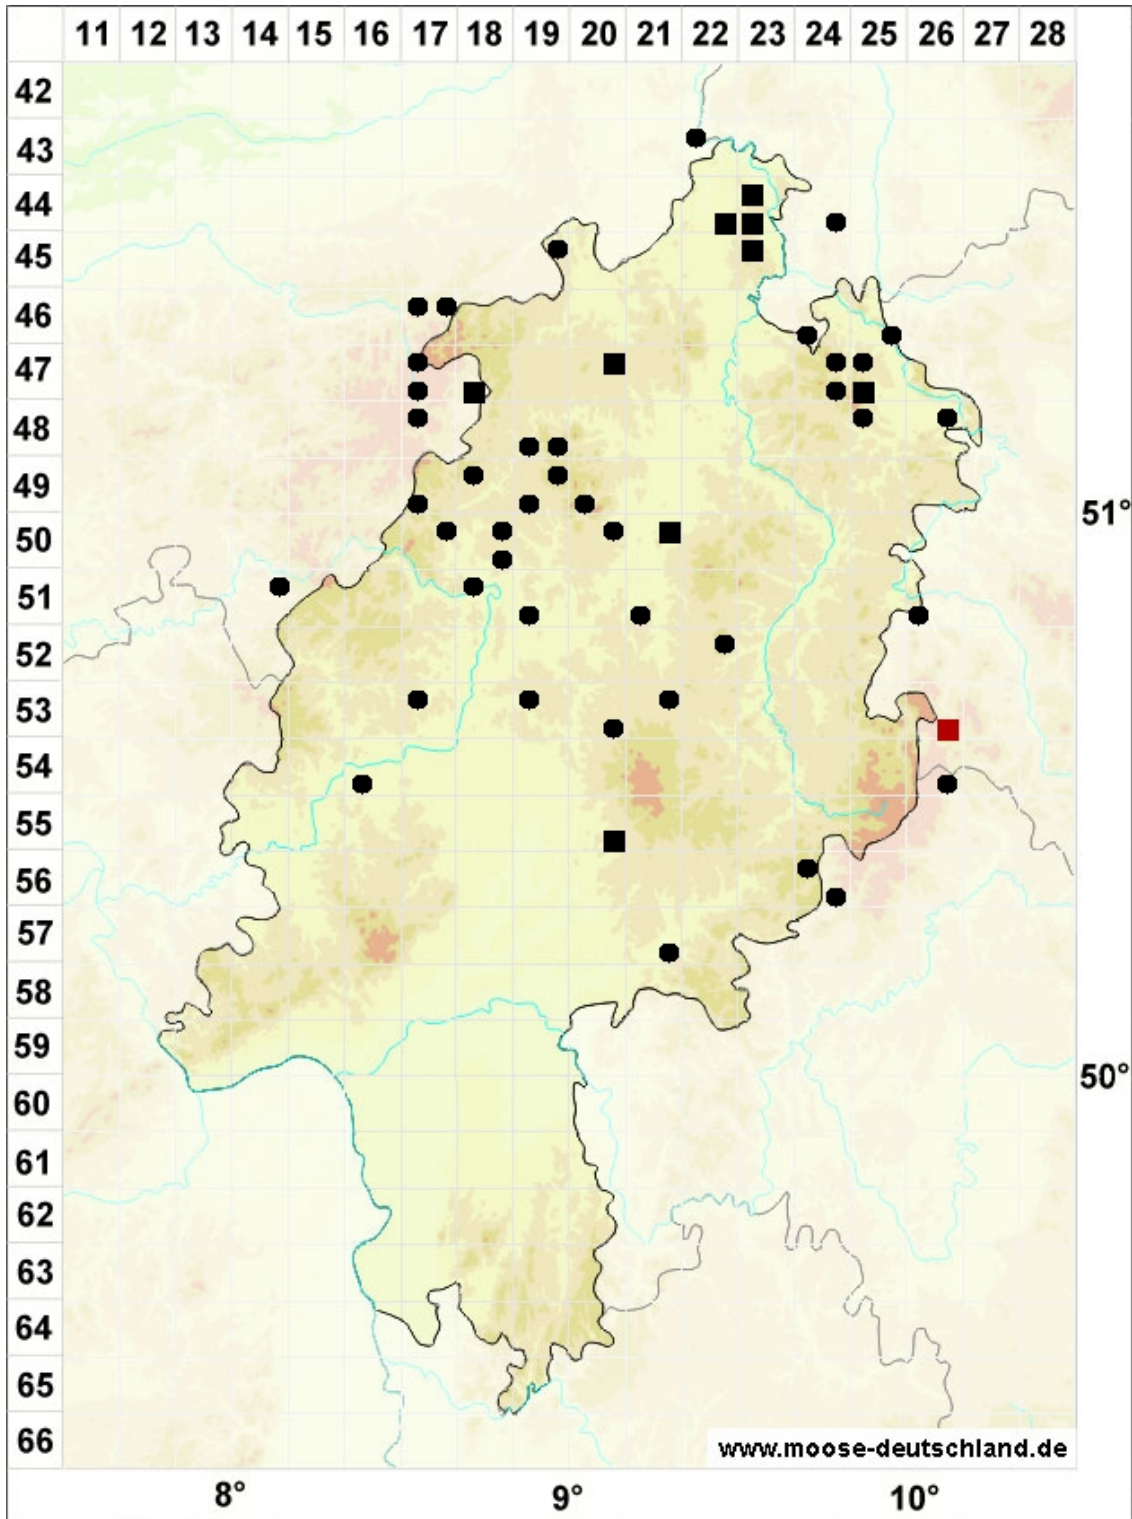

Bryoerythrophyllum ferruginascens (Stirt.) Giacom.

Rostrottes Rotblattmoos

Legende:

Farben:

Grün: Neufund für Deutschland oder für ein Bundesland
 Rot: Neue oder ergänzende Angaben seit dem Erscheinen des Moosatlas (Meinunger & Schröder 2007)
 Schwarz: Angaben aus dem Moosatlas (Meinunger & Schröder 2007)

Zusätze:

Ausgefülltes Symbol:
 Zeitraum von 1980 bis heute (Aktuelle Angabe)
 Leeres Symbol:
 Zeitraum vor 1980 (Altangabe)
 Schrägstrich durch das Symbol:
 Ortsangabe ungenau (geogr. Unschärfe)

Symbole:

Fragezeichen: Unsichere Bestimmung (cf.-Angabe)
 Kreis: Literatur- oder Geländeangabe
 Minus (-): Streichung einer bekannten Angabe
 Quadrat: Herbarbeleg