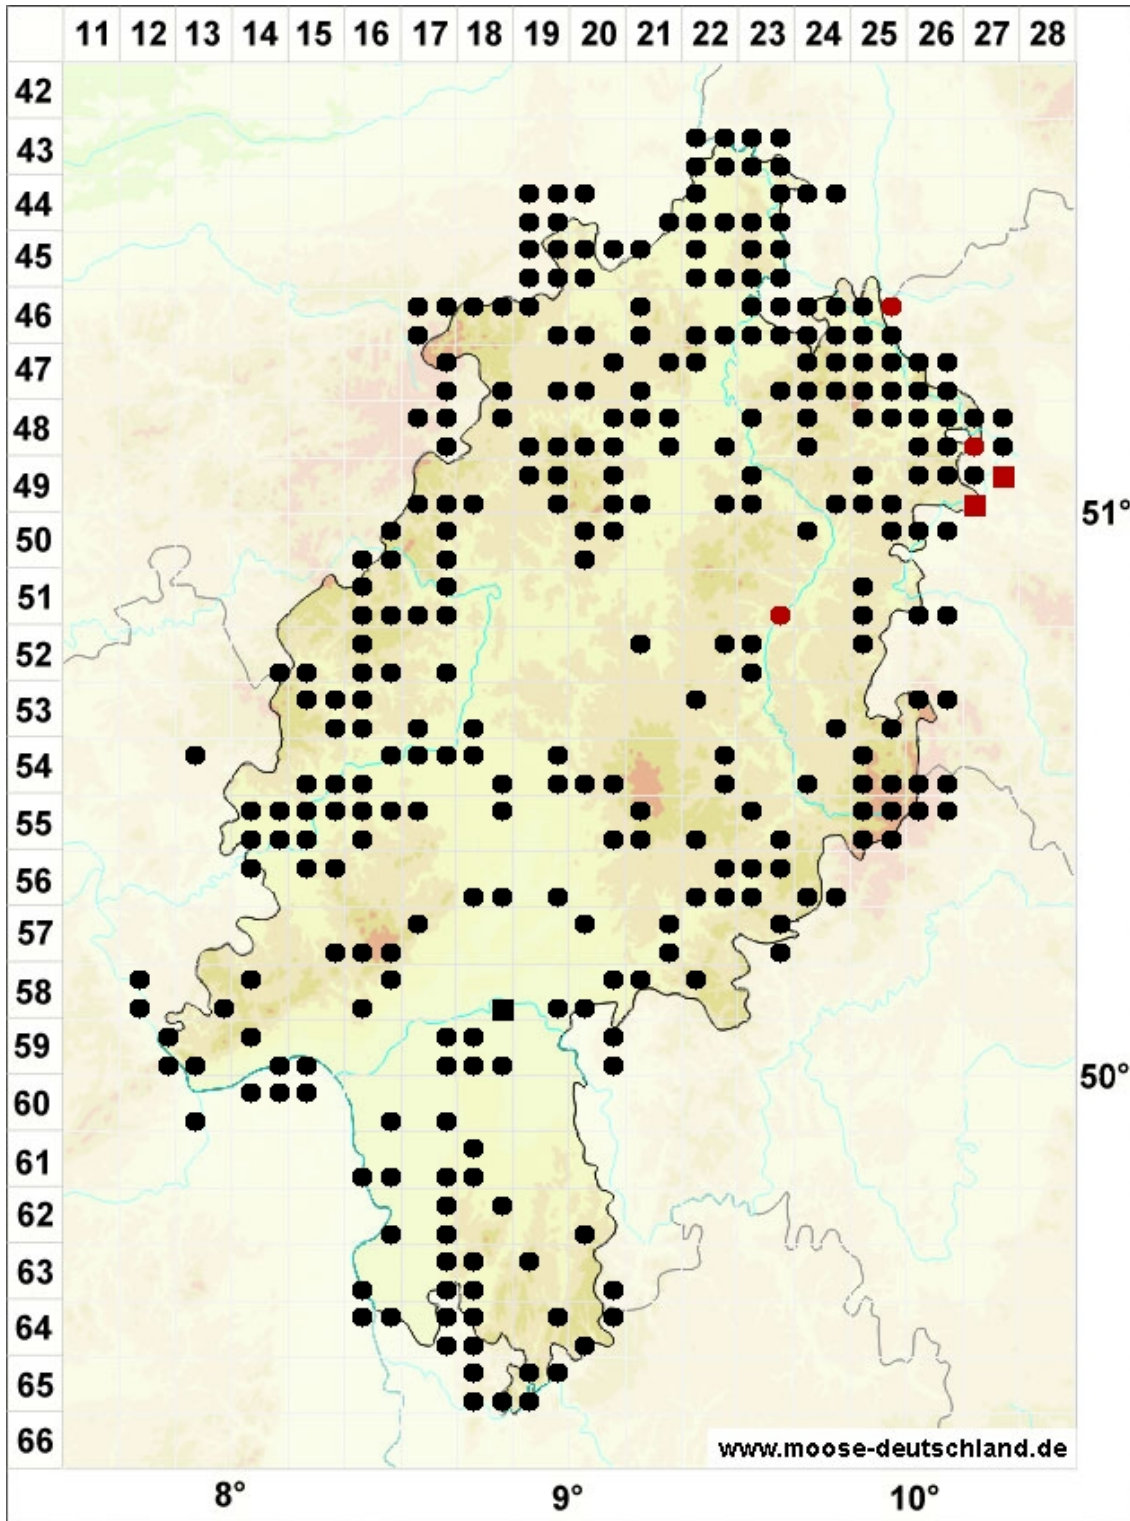

# Bryoerythrophyllum recurvirostrum (Hedw.) P.C.Chen

Gemeines Rotblattmoos

**Legende:**

**Farben:**

Grün: Neufund für Deutschland oder für ein Bundesland  
 Rot: Neue oder ergänzende Angaben seit dem Erscheinen  
 des Moosatlas (Meinunger & Schröder 2007)  
 Schwarz: Angaben aus dem Moosatlas (Meinunger &  
 Schröder 2007)

**Zusätze:**

Ausgefülltes Symbol:  
 Zeitraum von 1980 bis heute (Aktuelle Angabe)  
 Leeres Symbol:  
 Zeitraum vor 1980 (Altangabe)  
 Schrägstrich durch das Symbol:  
 Ortsangabe ungenau (geogr. Unschärfe)

**Symbole:**

Fragezeichen: Unsichere Bestimmung (cf.-Angabe)  
 Kreis: Literatur- oder Geländeangabe  
 Minus (-): Streichung einer bekannten Angabe  
 Quadrat: Herbarbeleg