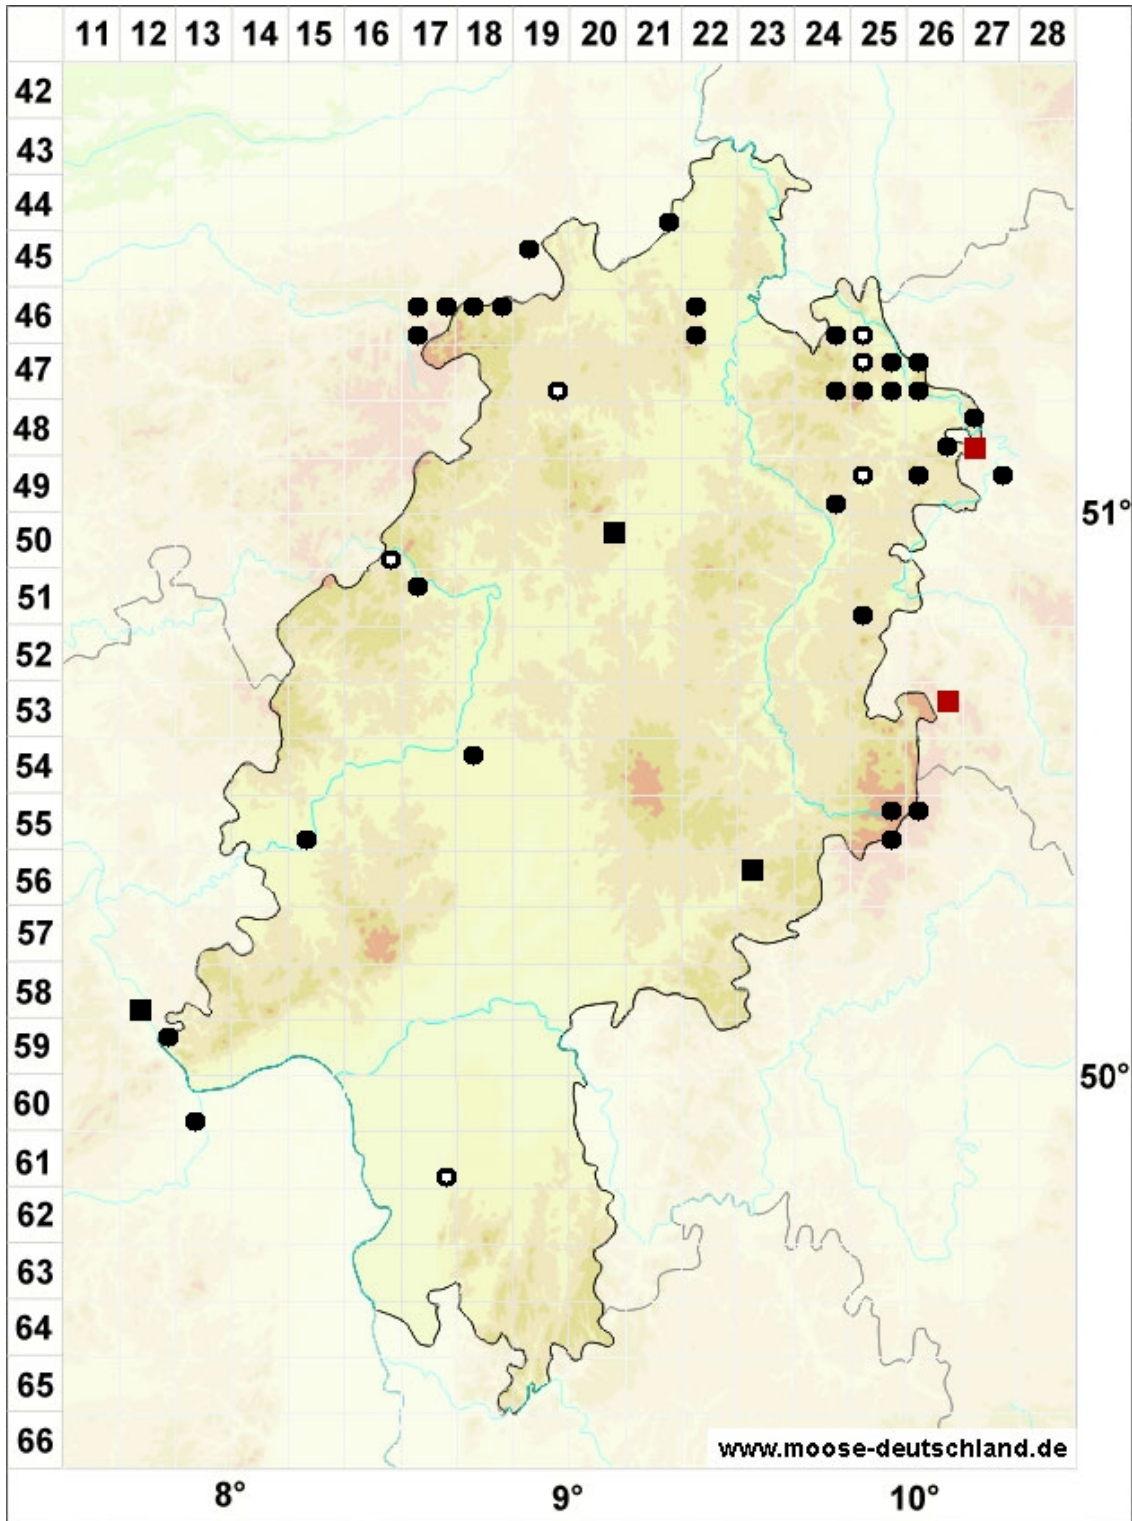

Bryum elegans Nees

Zierliches Birnmoos

Legende:

Farben:

Grün: Neufund für Deutschland oder für ein Bundesland
 Rot: Neue oder ergänzende Angaben seit dem Erscheinen
 des Moosatlas (Meinunger & Schröder 2007)
 Schwarz: Angaben aus dem Moosatlas (Meinunger &
 Schröder 2007)

Zusätze:

Ausgefülltes Symbol:
 Zeitraum von 1980 bis heute (Aktuelle Angabe)
 Leeres Symbol:
 Zeitraum vor 1980 (Altangabe)
 Schrägstrich durch das Symbol:
 Ortsangabe ungenau (geogr. Unschärfe)

Symbole:

Fragezeichen: Unsichere Bestimmung (cf.-Angabe)
 Kreis: Literatur- oder Geländeangabe
 Minus (-): Streichung einer bekannten Angabe
 Quadrat: Herbarbeleg