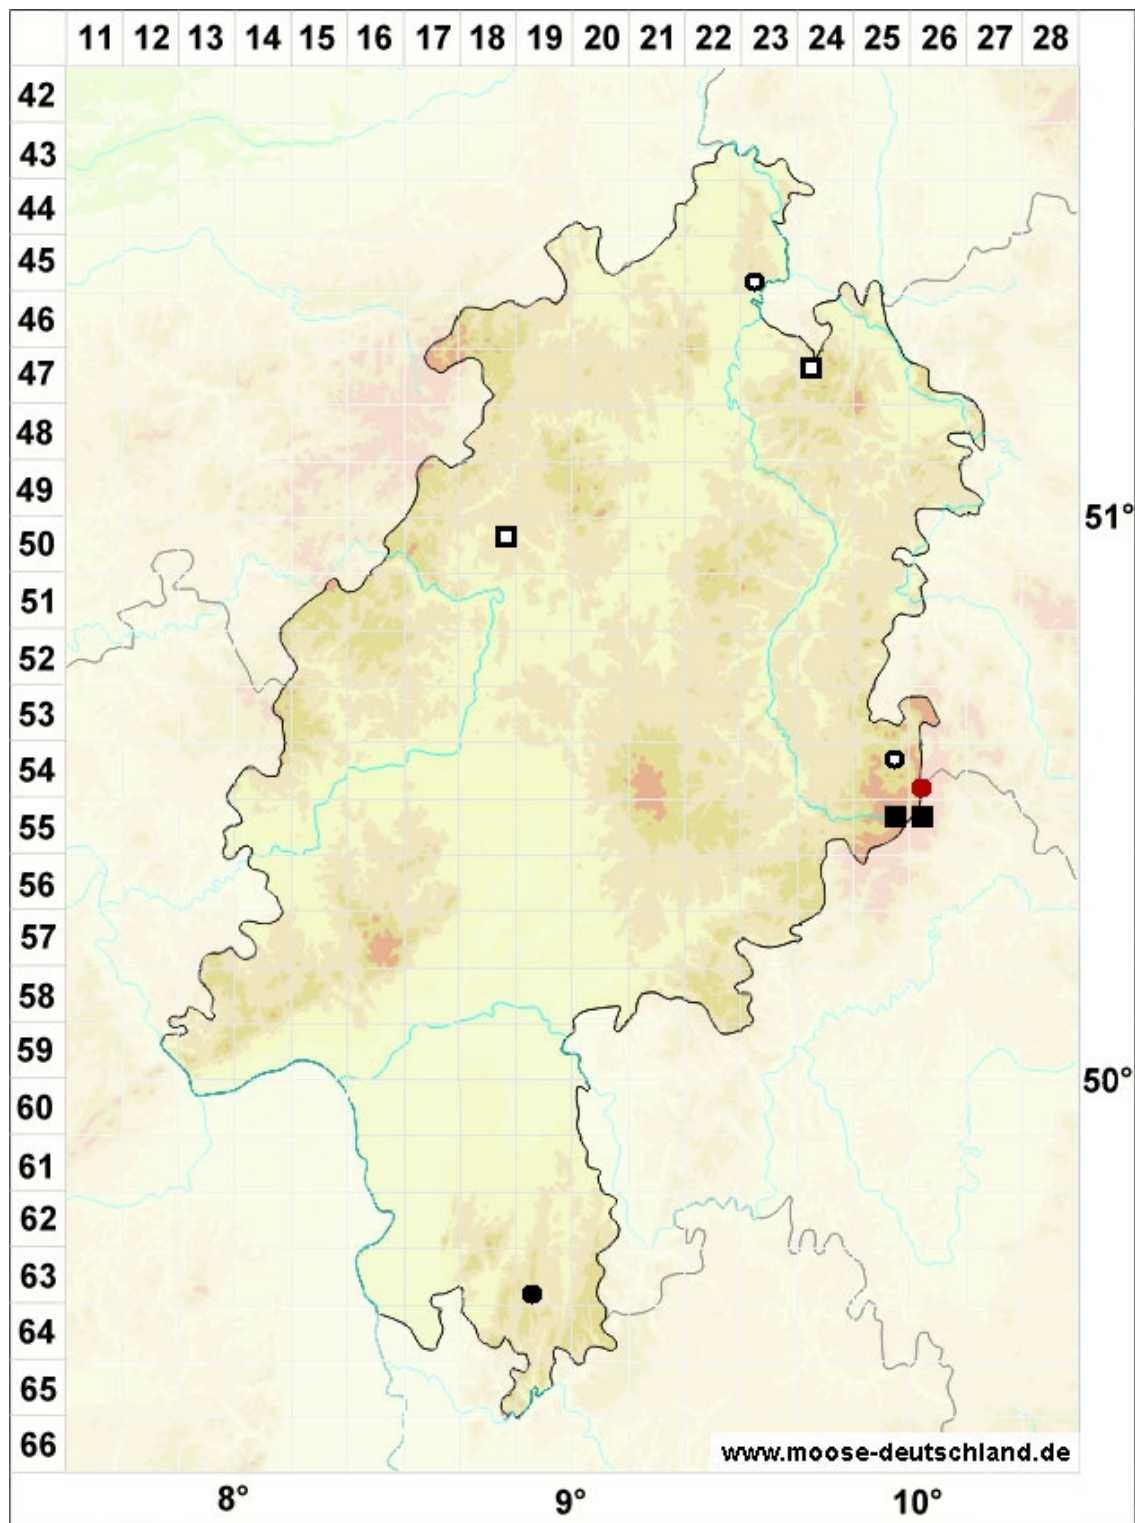

Cephaloziella elachista (J.B.Jack ex Gottsche & Rabenh.) Schiff

Haarfeines Kleinkopfsprossmoos

Legende:

Farben:

Grün: Neufund für Deutschland oder für ein Bundesland
 Rot: Neue oder ergänzende Angaben seit dem Erscheinen des Moosatlas (Meinunger & Schröder 2007)
 Schwarz: Angaben aus dem Moosatlas (Meinunger & Schröder 2007)

Zusätze:

Ausgefülltes Symbol:
 Zeitraum von 1980 bis heute (Aktuelle Angabe)
 Leeres Symbol:
 Zeitraum vor 1980 (Altangabe)
 Schrägstrich durch das Symbol:
 Ortsangabe ungenau (geogr. Unschärfe)

Symbole:

Fragezeichen: Unsichere Bestimmung (cf.-Angabe)
 Kreis: Literatur- oder Geländeangabe
 Minus (-): Streichung einer bekannten Angabe
 Quadrat: Herbarbeleg