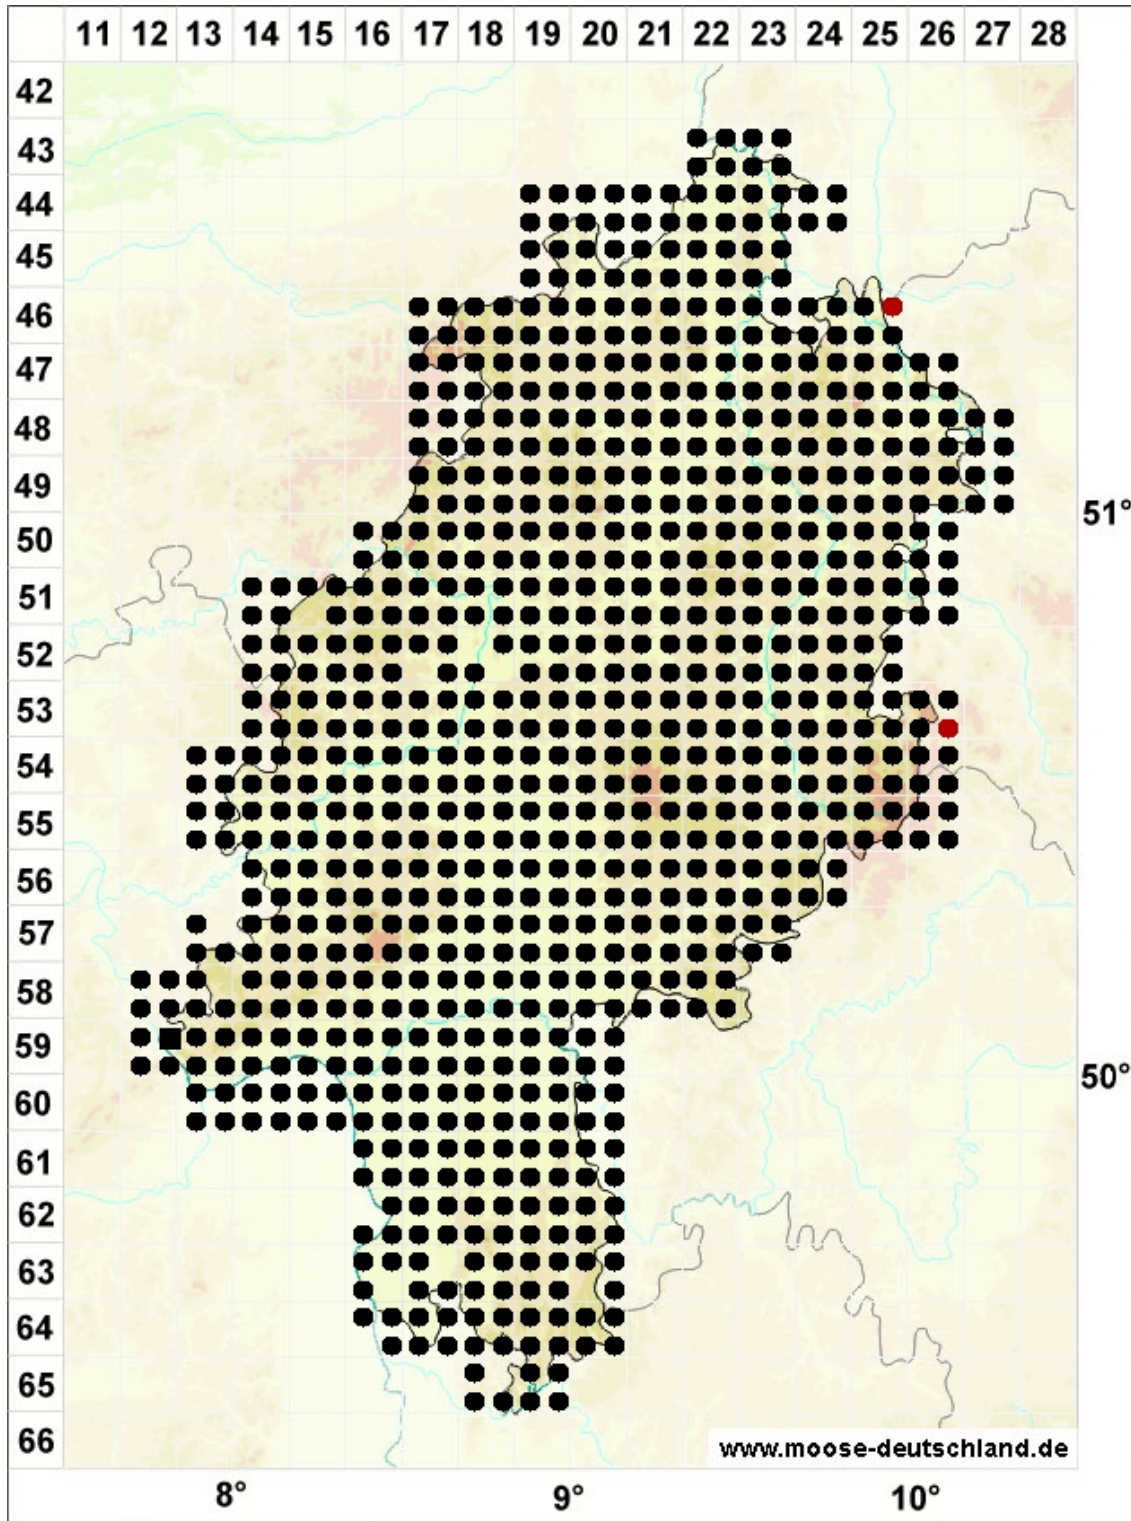

Ceratodon purpureus (Hedw.) Brid.

Purpurstieliges Hornzahnmoos, Purpurrotes Hornzahnmoos

Legende:

Farben:

Grün: Neufund für Deutschland oder für ein Bundesland
 Rot: Neue oder ergänzende Angaben seit dem Erscheinen
 des Moosatlases (Meinunger & Schröder 2007)
 Schwarz: Angaben aus dem Moosatlas (Meinunger &
 Schröder 2007)

Zusätze:

Ausgefülltes Symbol:
 Zeitraum von 1980 bis heute (Aktuelle Angabe)
 Leeres Symbol:
 Zeitraum vor 1980 (Altangabe)
 Schrägstrich durch das Symbol:
 Ortsangabe ungenau (geogr. Unschärfe)

Symbole:

Fragezeichen: Unsichere Bestimmung (cf.-Angabe)
 Kreis: Literatur- oder Geländeangabe
 Minus (-): Streichung einer bekannten Angabe
 Quadrat: Herbarbeleg