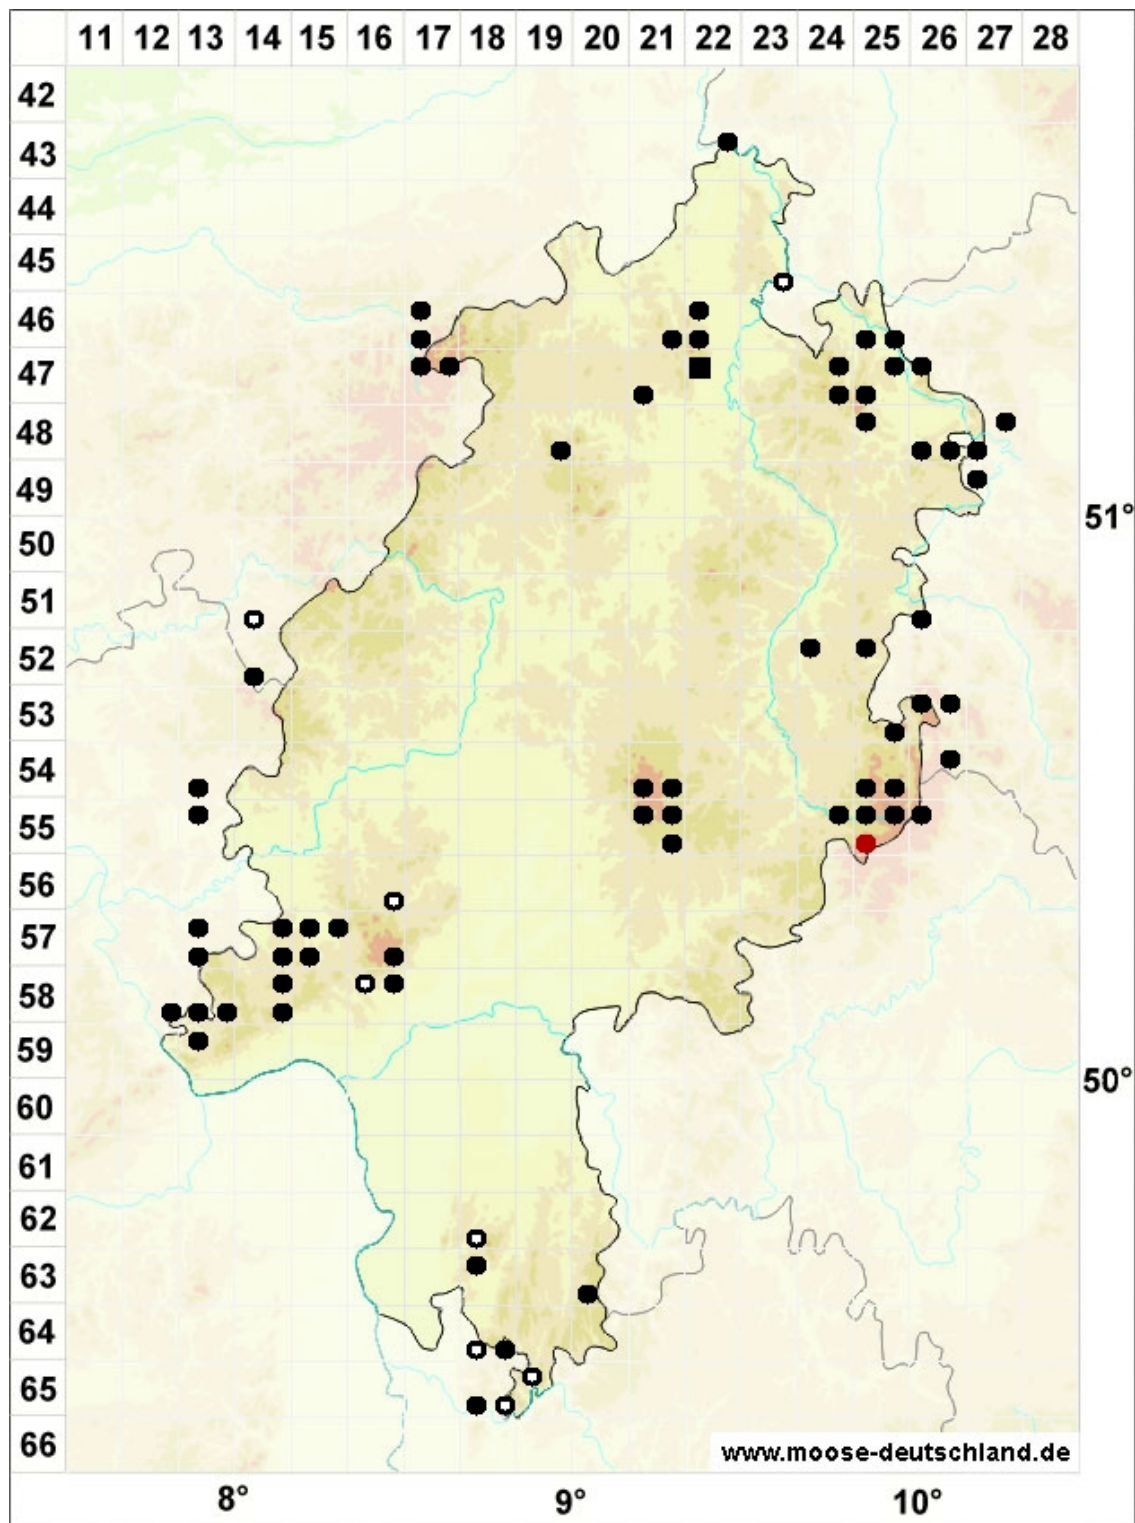

# Cynodontium polycarpum (Hedw.) Schimp.

Vielfrüchtiges Hundszahnmoos

**Legende:**

**Farben:**

Grün: Neufund für Deutschland oder für ein Bundesland  
 Rot: Neue oder ergänzende Angaben seit dem Erscheinen  
 des Moosatlas (Meinunger & Schröder 2007)  
 Schwarz: Angaben aus dem Moosatlas (Meinunger &  
 Schröder 2007)

**Zusätze:**

Ausgefülltes Symbol:  
 Zeitraum von 1980 bis heute (Aktuelle Angabe)  
 Leeres Symbol:  
 Zeitraum vor 1980 (Altangabe)  
 Schrägstrich durch das Symbol:  
 Ortsangabe ungenau (geogr. Unschärfe)

**Symbole:**

Fragezeichen: Unsichere Bestimmung (cf.-Angabe)  
 Kreis: Literatur- oder Geländeangabe  
 Minus (-): Streichung einer bekannten Angabe  
 Quadrat: Herbarbeleg