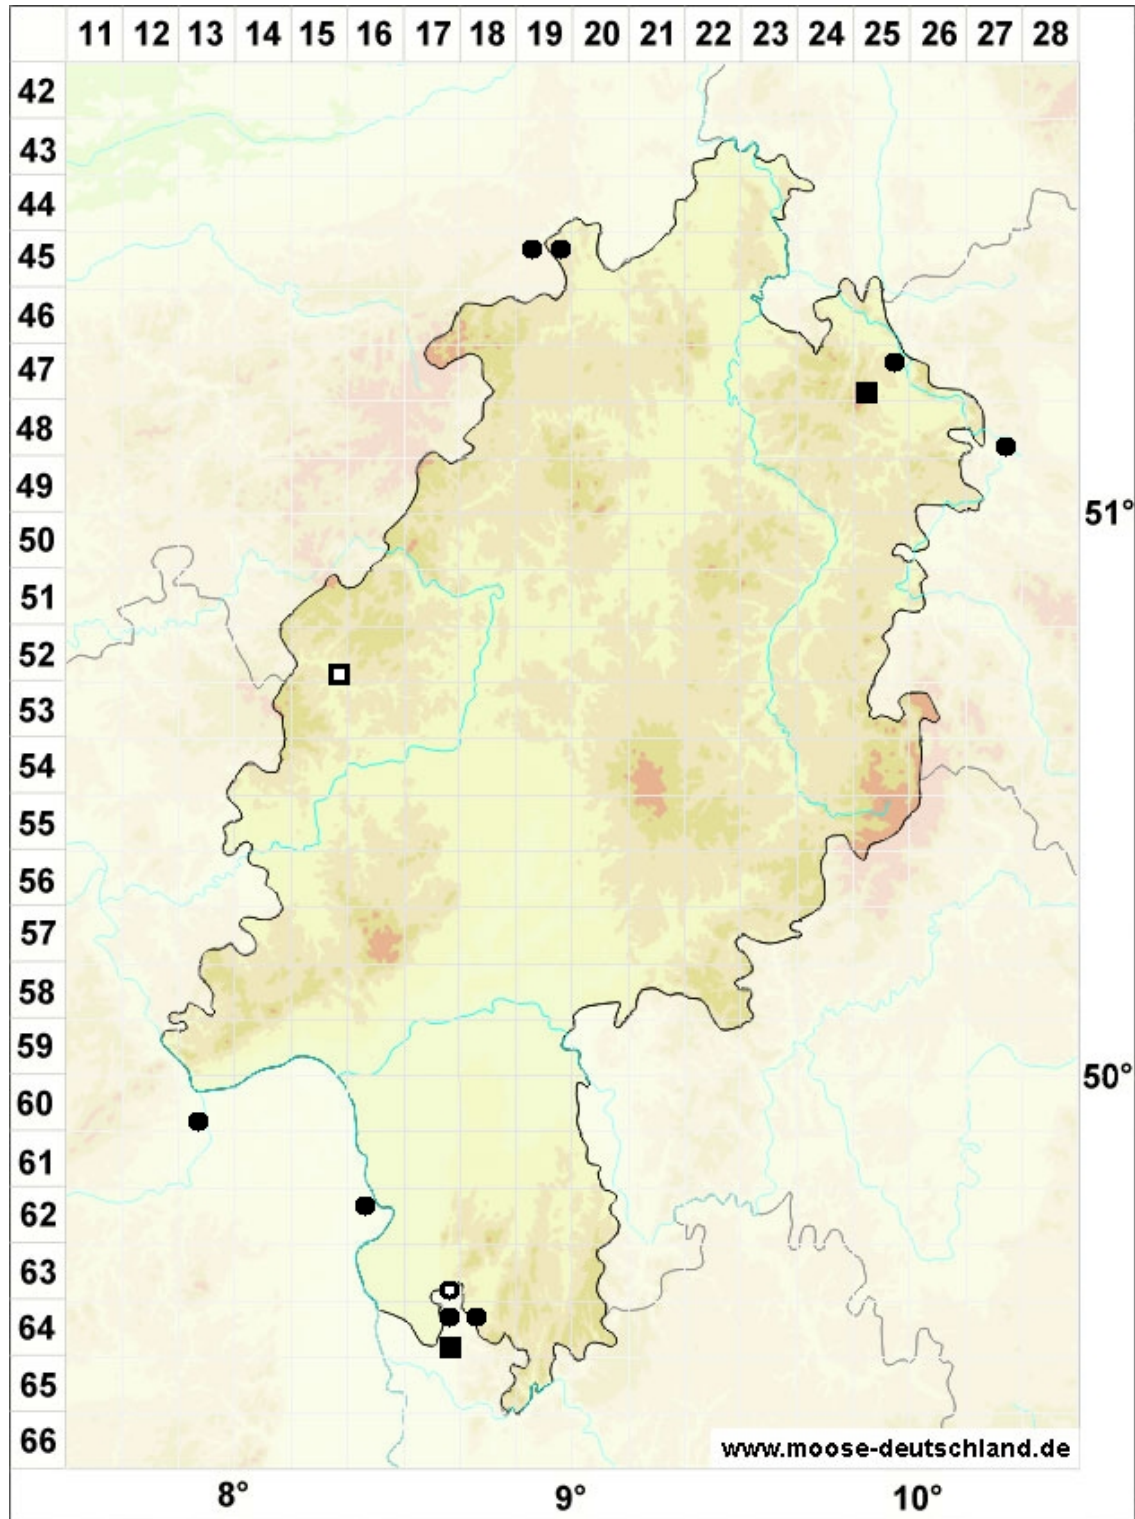

# Gymnostomum viridulum Brid.

Zartgrünes Nacktmundmoos

**Legende:**

**Farben:**

Grün: Neufund für Deutschland oder für ein Bundesland  
 Rot: Neue oder ergänzende Angaben seit dem Erscheinen des Moosatlas (Meinunger & Schröder 2007)  
 Schwarz: Angaben aus dem Moosatlas (Meinunger & Schröder 2007)

**Zusätze:**

Ausgefülltes Symbol:  
 Zeitraum von 1980 bis heute (Aktuelle Angabe)  
 Leeres Symbol:  
 Zeitraum vor 1980 (Altangabe)  
 Schrägstrich durch das Symbol:  
 Ortsangabe ungenau (geogr. Unschärfe)

**Symbole:**

Fragezeichen: Unsichere Bestimmung (cf.-Angabe)  
 Kreis: Literatur- oder Geländeangabe  
 Minus (-): Streichung einer bekannten Angabe  
 Quadrat: Herbarbeleg