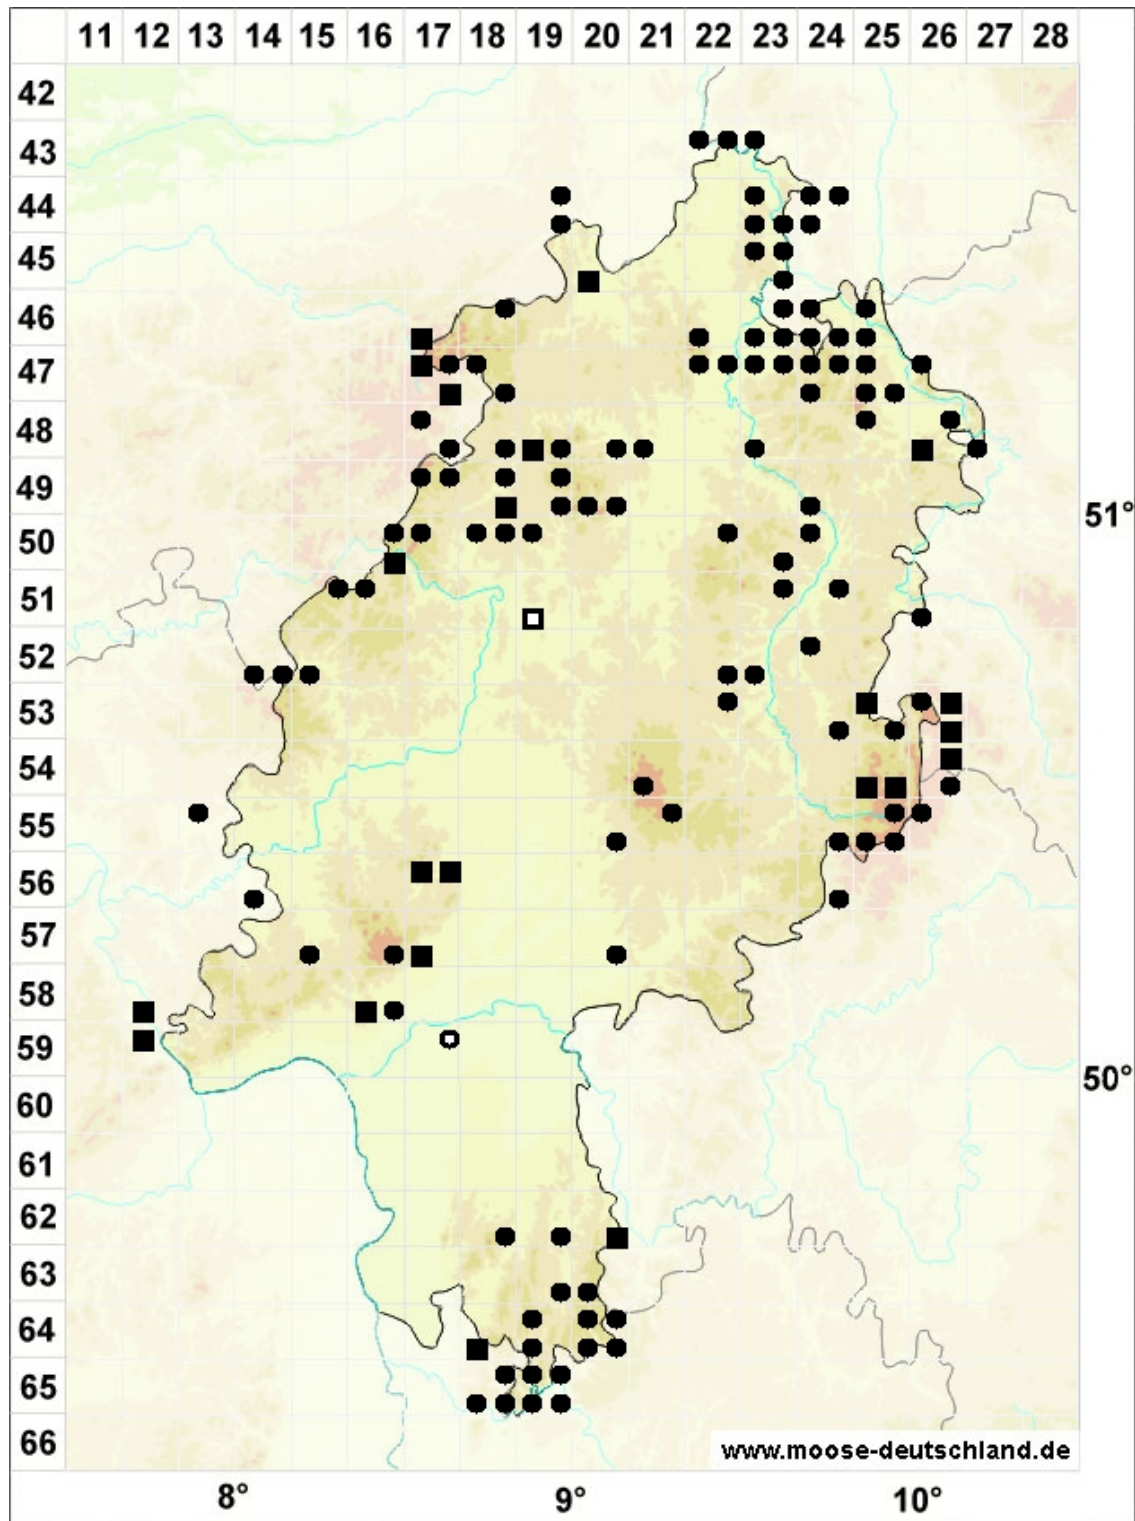

# Lophozia ventricosa (Dicks.) Dumort.

Gewöhnliches Spitzmoos

**Legende:**

**Farben:**

Grün: Neufund für Deutschland oder für ein Bundesland  
 Rot: Neue oder ergänzende Angaben seit dem Erscheinen  
 des Moosatlas (Meinunger & Schröder 2007)  
 Schwarz: Angaben aus dem Moosatlas (Meinunger &  
 Schröder 2007)

**Zusätze:**

Ausgefülltes Symbol:  
 Zeitraum von 1980 bis heute (Aktuelle Angabe)  
 Leeres Symbol:  
 Zeitraum vor 1980 (Altangabe)  
 Schrägstrich durch das Symbol:  
 Ortsangabe ungenau (geogr. Unschärfe)

**Symbole:**

Fragezeichen: Unsichere Bestimmung (cf.-Angabe)  
 Kreis: Literatur- oder Geländeangabe  
 Minus (-): Streichung einer bekannten Angabe  
 Quadrat: Herbarbeleg