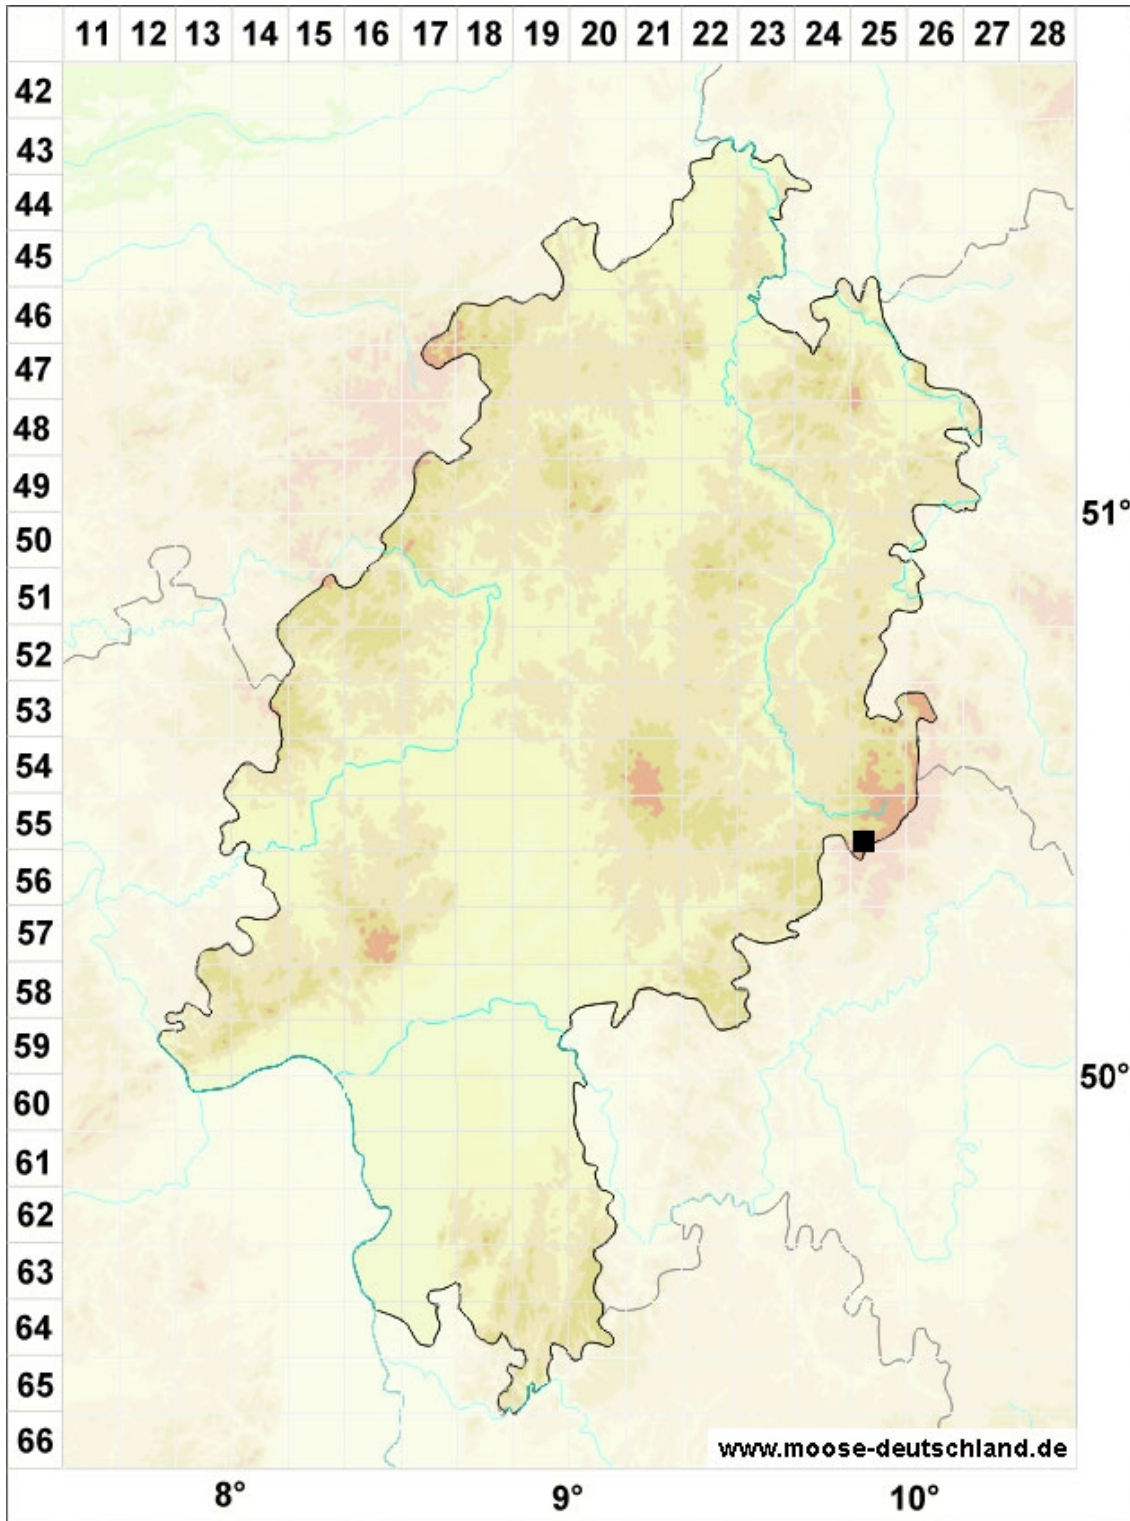

Neckera menziesii Drumm.

Rippenblatt-Neckermoss, Geschwollenes Neckermoss

Legende:

Farben:

Grün: Neufund für Deutschland oder für ein Bundesland
 Rot: Neue oder ergänzende Angaben seit dem Erscheinen
 des Moosatlas (Meinunger & Schröder 2007)
 Schwarz: Angaben aus dem Moosatlas (Meinunger &
 Schröder 2007)

Zusätze:

Ausgefülltes Symbol:
 Zeitraum von 1980 bis heute (Aktuelle Angabe)
 Leeres Symbol:
 Zeitraum vor 1980 (Altangabe)
 Schrägstrich durch das Symbol:
 Ortsangabe ungenau (geogr. Unschärfe)

Symbole:

Fragezeichen: Unsichere Bestimmung (cf.-Angabe)
 Kreis: Literatur- oder Geländeangabe
 Minus (-): Streichung einer bekannten Angabe
 Quadrat: Herbarbeleg