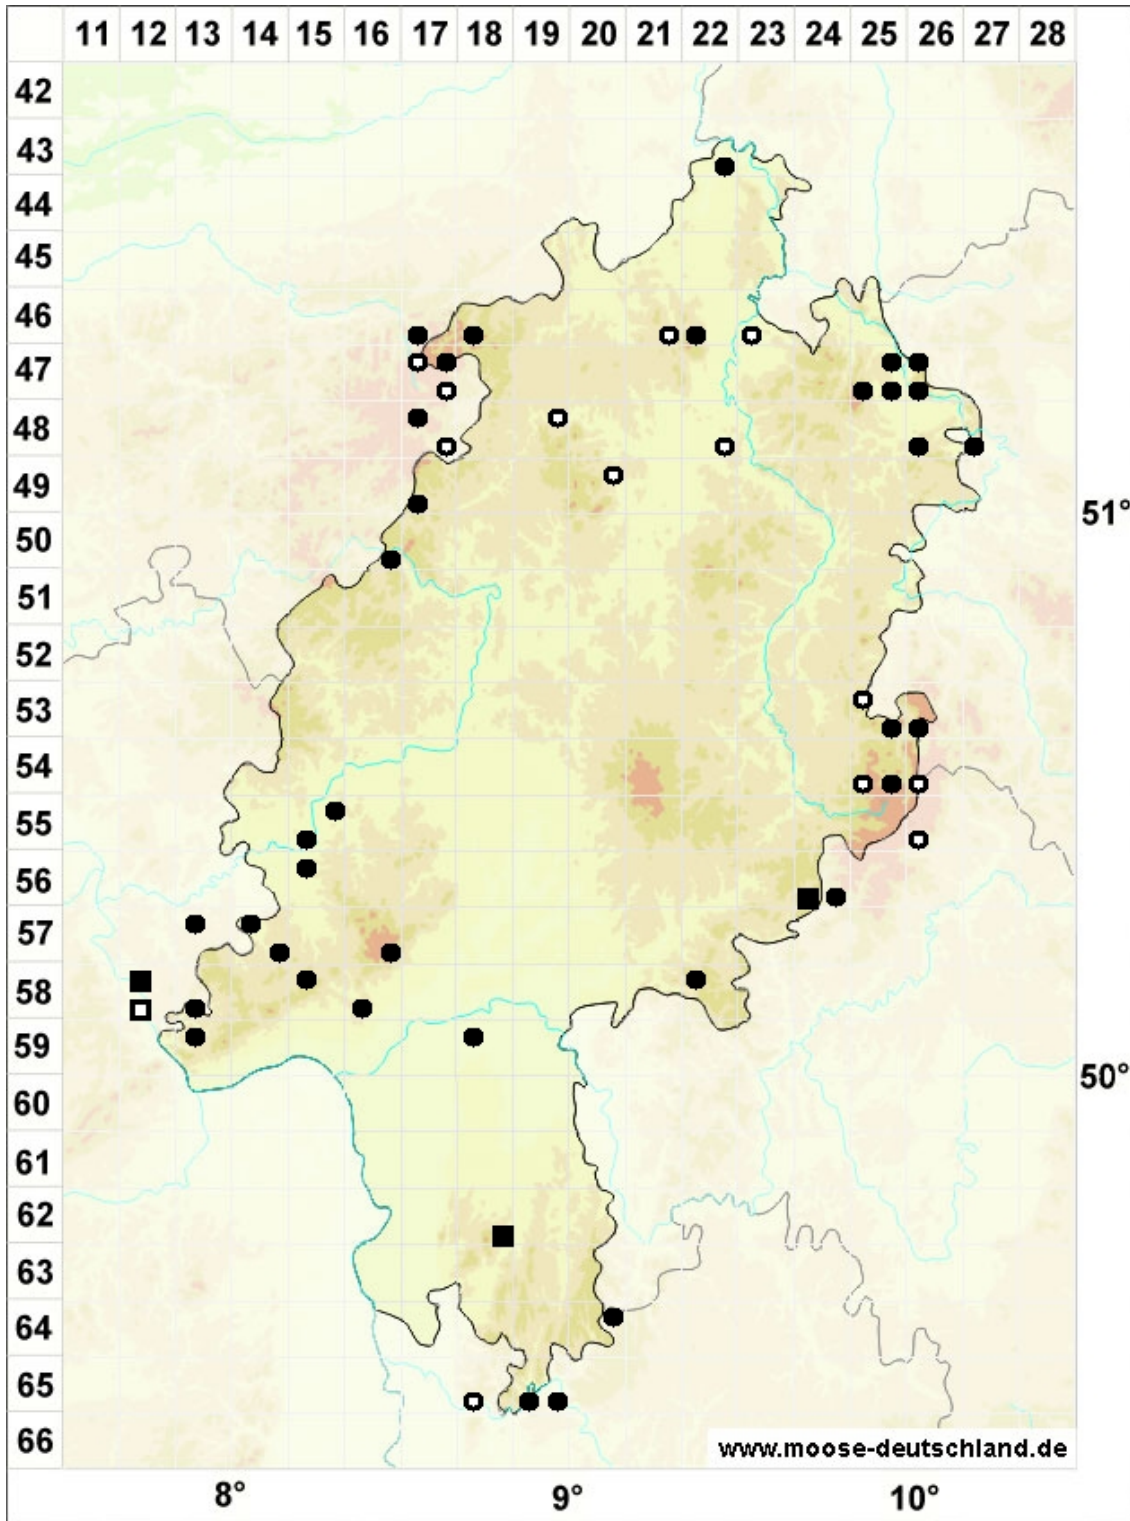

Metzgeria conjugata Lindb.

Breites Igelhaubenmoos

Legende:

Farben:

Grün: Neufund für Deutschland oder für ein Bundesland
 Rot: Neue oder ergänzende Angaben seit dem Erscheinen
 des Moosatlas (Meinunger & Schröder 2007)
 Schwarz: Angaben aus dem Moosatlas (Meinunger &
 Schröder 2007)

Zusätze:

Ausgefülltes Symbol:
 Zeitraum von 1980 bis heute (Aktuelle Angabe)
 Leeres Symbol:
 Zeitraum vor 1980 (Altangabe)
 Schrägstrich durch das Symbol:
 Ortsangabe ungenau (geogr. Unschärfe)

Symbole:

Fragezeichen: Unsichere Bestimmung (cf.-Angabe)
 Kreis: Literatur- oder Geländeangabe
 Minus (-): Streichung einer bekannten Angabe
 Quadrat: Herbarbeleg