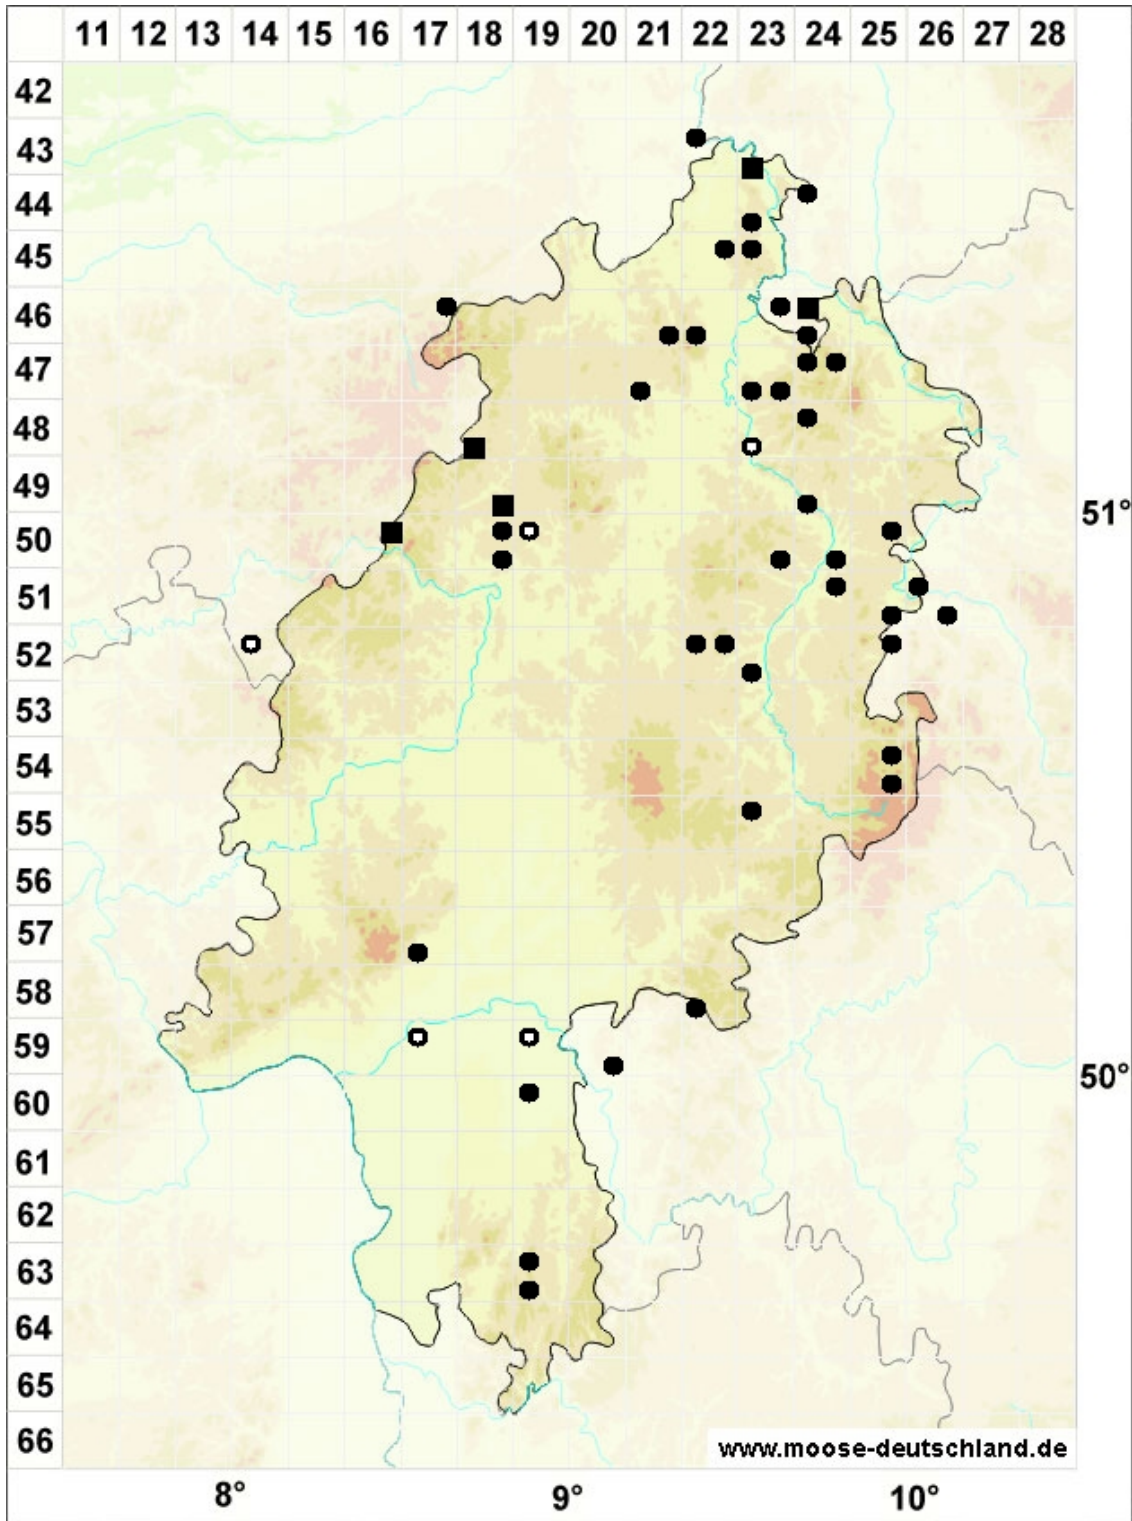

Nardia geoscyphus (De Not.) Lindb.

Kleines Scheibenblattmoos

Legende:

Farben:

Grün: Neufund für Deutschland oder für ein Bundesland
 Rot: Neue oder ergänzende Angaben seit dem Erscheinen
 des Moosatlas (Meinunger & Schröder 2007)
 Schwarz: Angaben aus dem Moosatlas (Meinunger &
 Schröder 2007)

Zusätze:

Ausgefülltes Symbol:
 Zeitraum von 1980 bis heute (Aktuelle Angabe)
 Leeres Symbol:
 Zeitraum vor 1980 (Altangabe)
 Schrägstrich durch das Symbol:
 Ortsangabe ungenau (geogr. Unschärfe)

Symbole:

Fragezeichen: Unsichere Bestimmung (cf.-Angabe)
 Kreis: Literatur- oder Geländeangabe
 Minus (-): Streichung einer bekannten Angabe
 Quadrat: Herbarbeleg