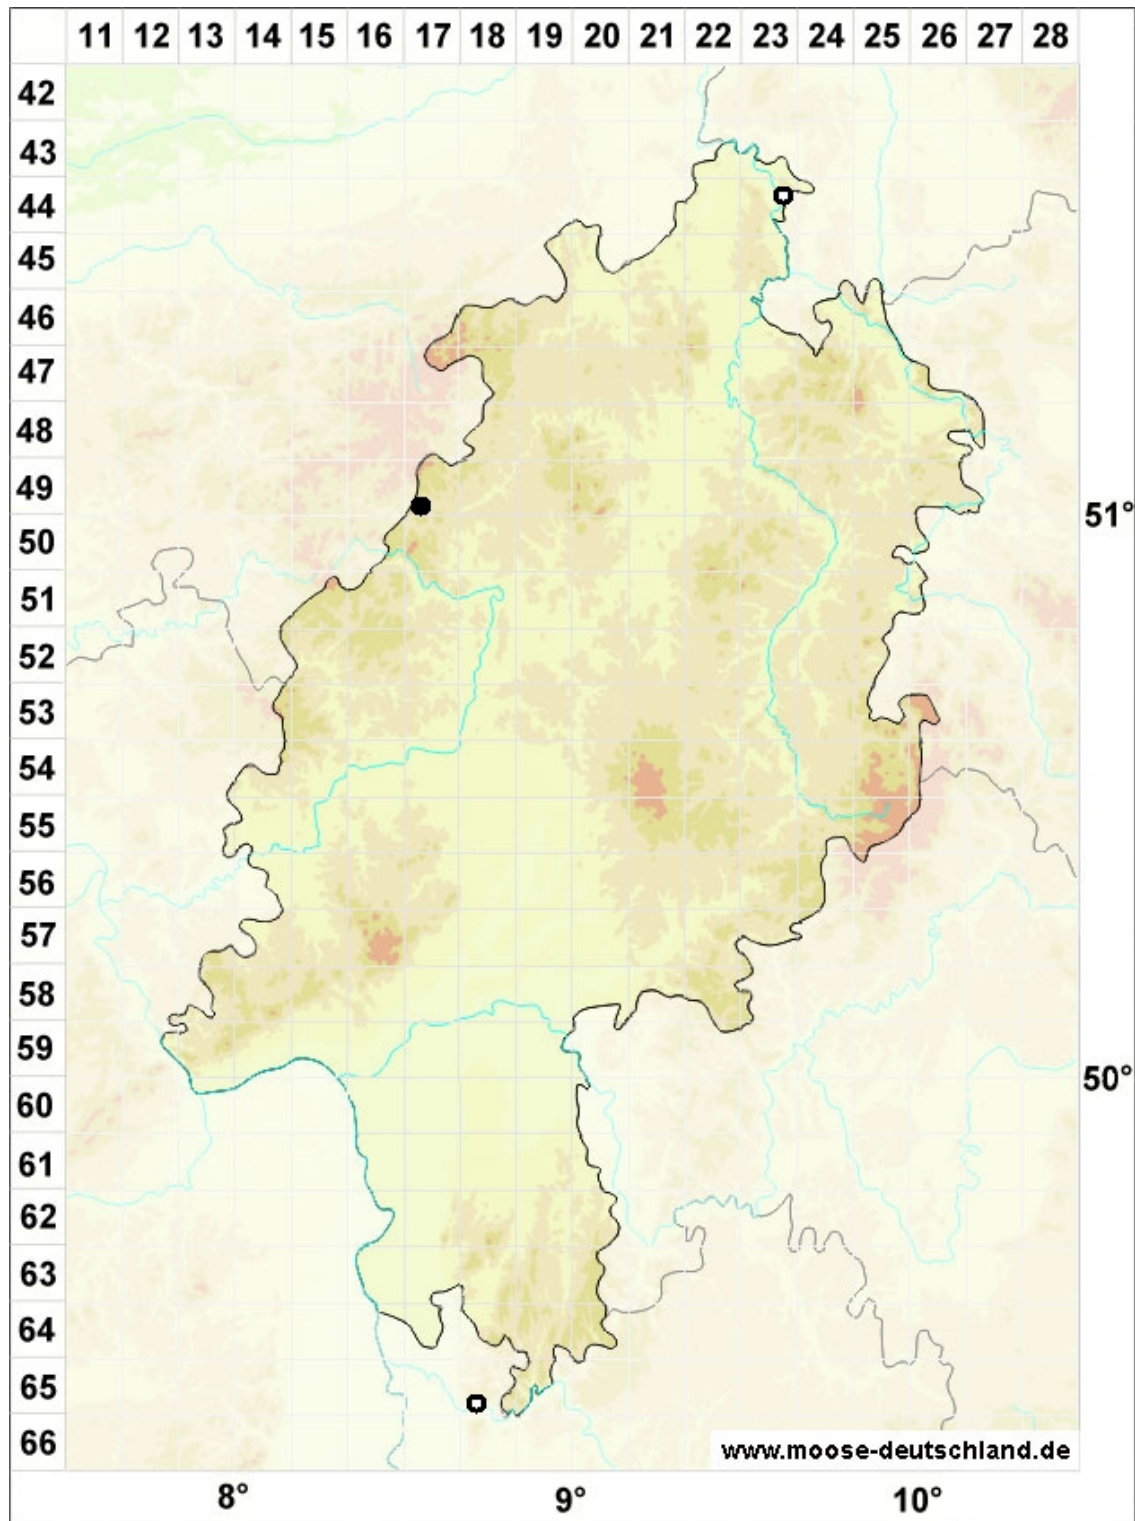

Pohlia drummondii (Müll.Hal.) A.L.Andrews

Veränderliches Pohlmoos

Legende:

Farben:

Grün: Neufund für Deutschland oder für ein Bundesland
 Rot: Neue oder ergänzende Angaben seit dem Erscheinen
 des Moosatlas (Meinunger & Schröder 2007)
 Schwarz: Angaben aus dem Moosatlas (Meinunger &
 Schröder 2007)

Zusätze:

Ausgefülltes Symbol:
 Zeitraum von 1980 bis heute (Aktuelle Angabe)
 Leeres Symbol:
 Zeitraum vor 1980 (Altangabe)
 Schrägstrich durch das Symbol:
 Ortsangabe ungenau (geogr. Unschärfe)

Symbole:

Fragezeichen: Unsichere Bestimmung (cf.-Angabe)
 Kreis: Literatur- oder Geländeangabe
 Minus (-): Streichung einer bekannten Angabe
 Quadrat: Herbarbeleg