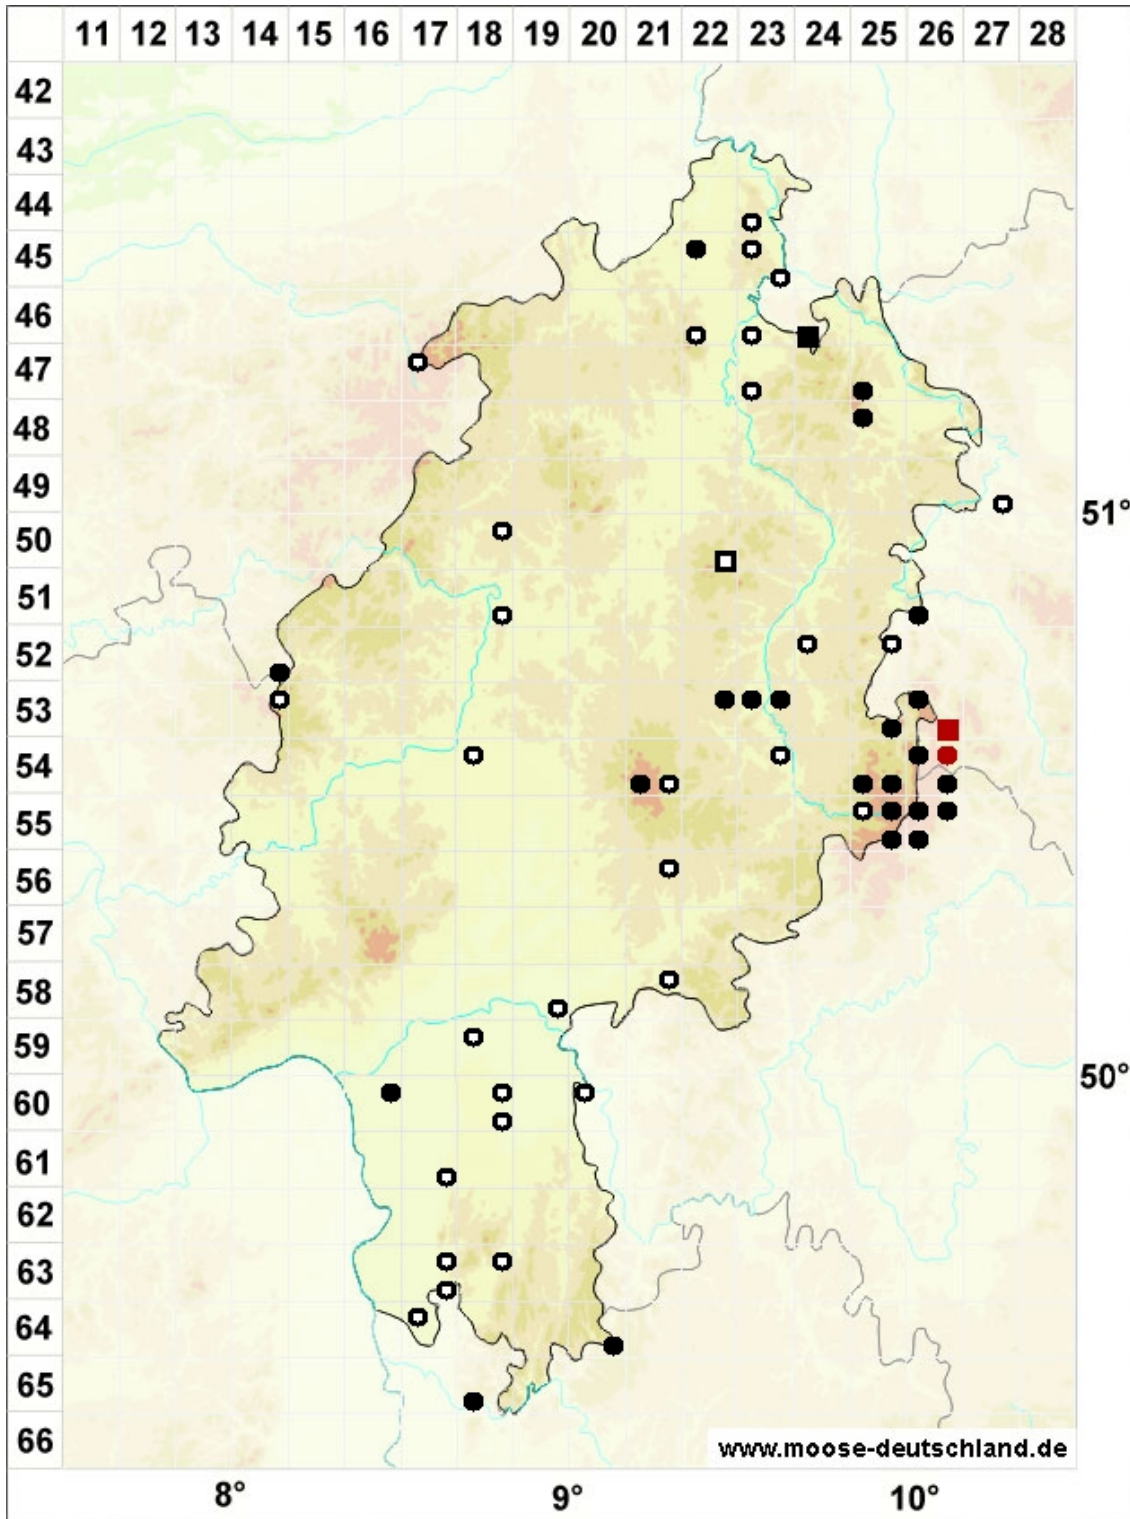

Ptilium crista-castrensis (Hedw.) De Not.

Echtes Federmoos, Farnwedelmoos

Legende:

Farben:

Grün: Neufund für Deutschland oder für ein Bundesland
 Rot: Neue oder ergänzende Angaben seit dem Erscheinen des Moosatlas (Meinunger & Schröder 2007)
 Schwarz: Angaben aus dem Moosatlas (Meinunger & Schröder 2007)

Zusätze:

Ausgefülltes Symbol:
 Zeitraum von 1980 bis heute (Aktuelle Angabe)
 Leeres Symbol:
 Zeitraum vor 1980 (Altangabe)
 Schrägstrich durch das Symbol:
 Ortsangabe ungenau (geogr. Unschärfe)

Symbole:

Fragezeichen: Unsichere Bestimmung (cf.-Angabe)
 Kreis: Literatur- oder Geländeangabe
 Minus (-): Streichung einer bekannten Angabe
 Quadrat: Herbarbeleg