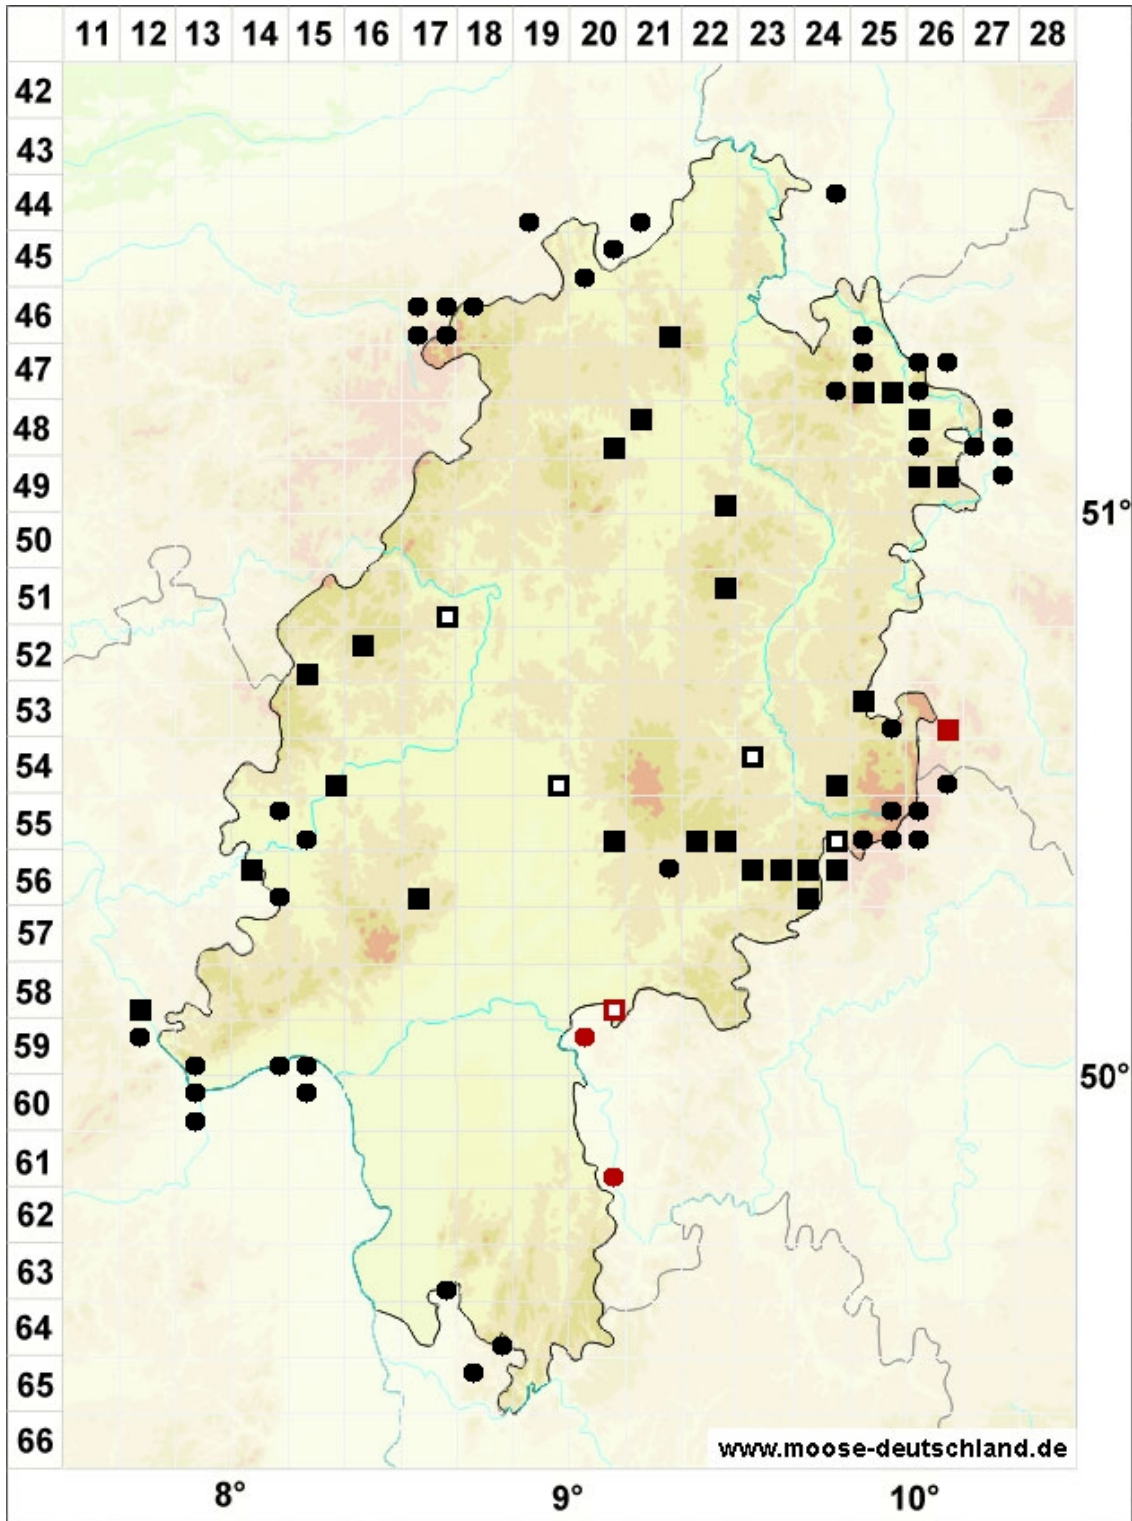

Racomitrium canescens (Hedw.) Brid.

Graues Zackenmützenmoos

Legende:

Farben:

Grün: Neufund für Deutschland oder für ein Bundesland
 Rot: Neue oder ergänzende Angaben seit dem Erscheinen
 des Moosatlas (Meinunger & Schröder 2007)
 Schwarz: Angaben aus dem Moosatlas (Meinunger &
 Schröder 2007)

Zusätze:

Ausgefülltes Symbol:
 Zeitraum von 1980 bis heute (Aktuelle Angabe)
 Leeres Symbol:
 Zeitraum vor 1980 (Altangabe)
 Schrägstrich durch das Symbol:
 Ortsangabe ungenau (geogr. Unschärfe)

Symbole:

Fragezeichen: Unsichere Bestimmung (cf.-Angabe)
 Kreis: Literatur- oder Geländeangabe
 Minus (-): Streichung einer bekannten Angabe
 Quadrat: Herbarbeleg