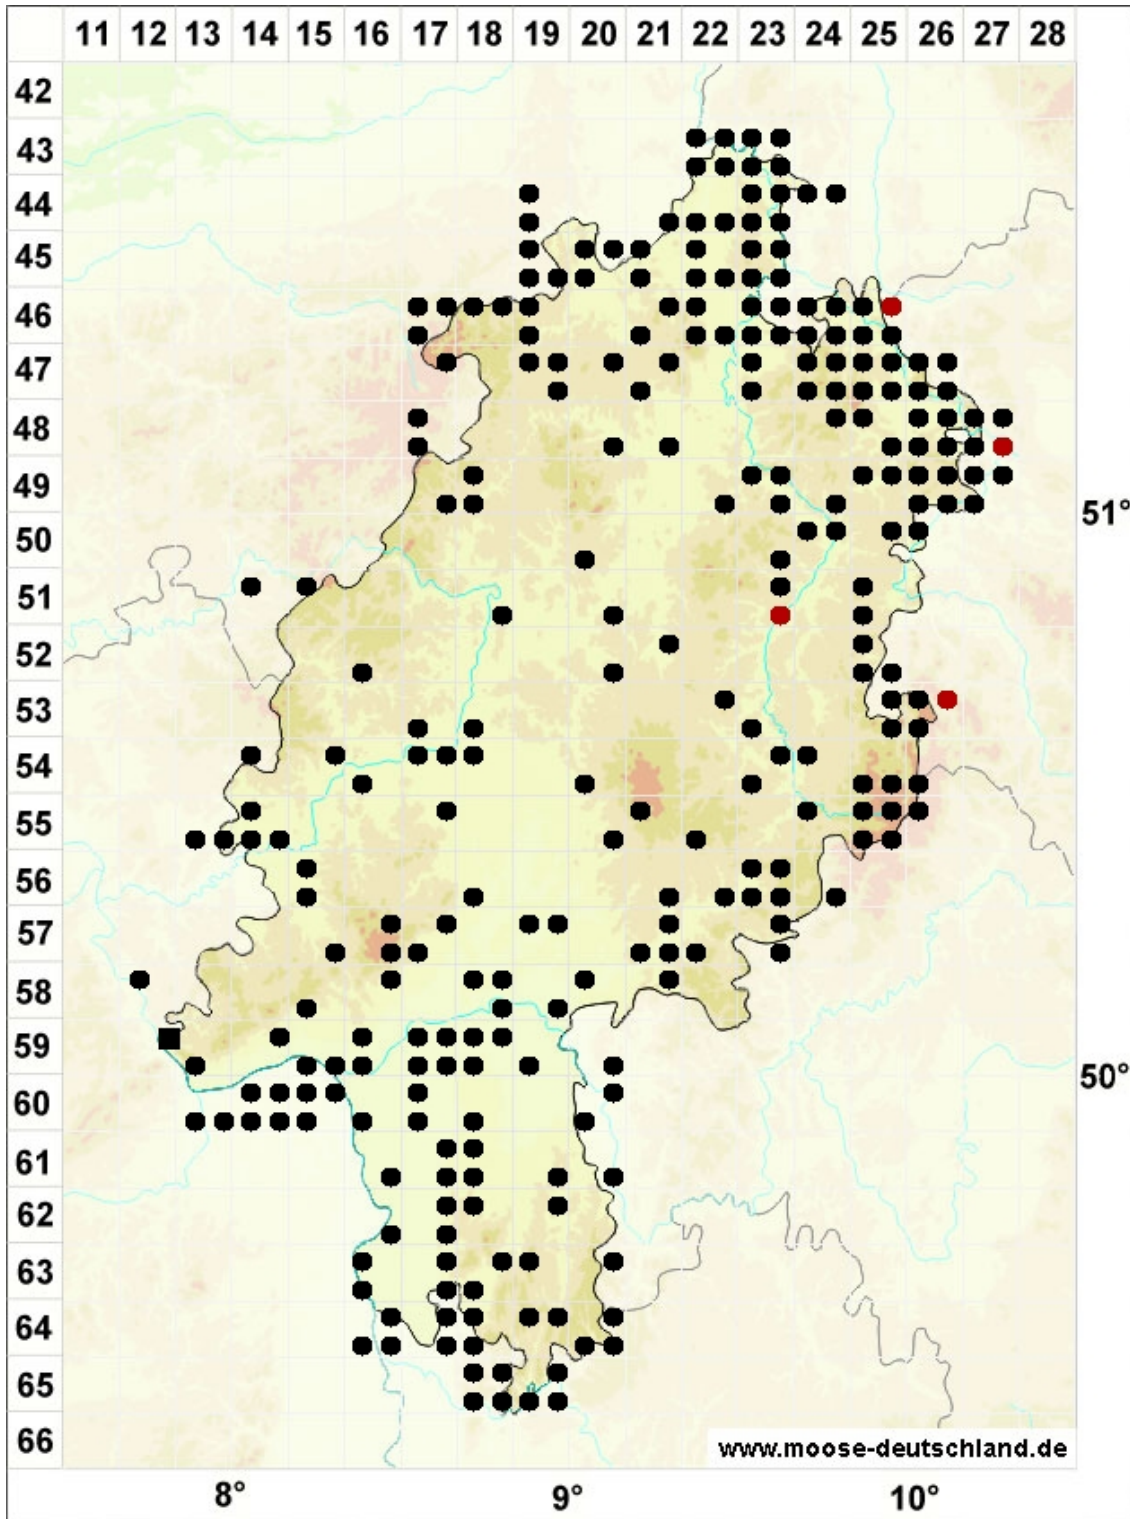

Rhynchostegium murale (Hedw.) Schimp.

Mauer-Schnabeldeckelmoos

Legende:

Farben:

Grün: Neufund für Deutschland oder für ein Bundesland
 Rot: Neue oder ergänzende Angaben seit dem Erscheinen
 des Moosatlas (Meinunger & Schröder 2007)
 Schwarz: Angaben aus dem Moosatlas (Meinunger &
 Schröder 2007)

Zusätze:

Ausgefülltes Symbol:
 Zeitraum von 1980 bis heute (Aktuelle Angabe)
 Leeres Symbol:
 Zeitraum vor 1980 (Altangabe)
 Schrägstrich durch das Symbol:
 Ortsangabe ungenau (geogr. Unschärfe)

Symbole:

Fragezeichen: Unsichere Bestimmung (cf.-Angabe)
 Kreis: Literatur- oder Geländeangabe
 Minus (-): Streichung einer bekannten Angabe
 Quadrat: Herbarbeleg