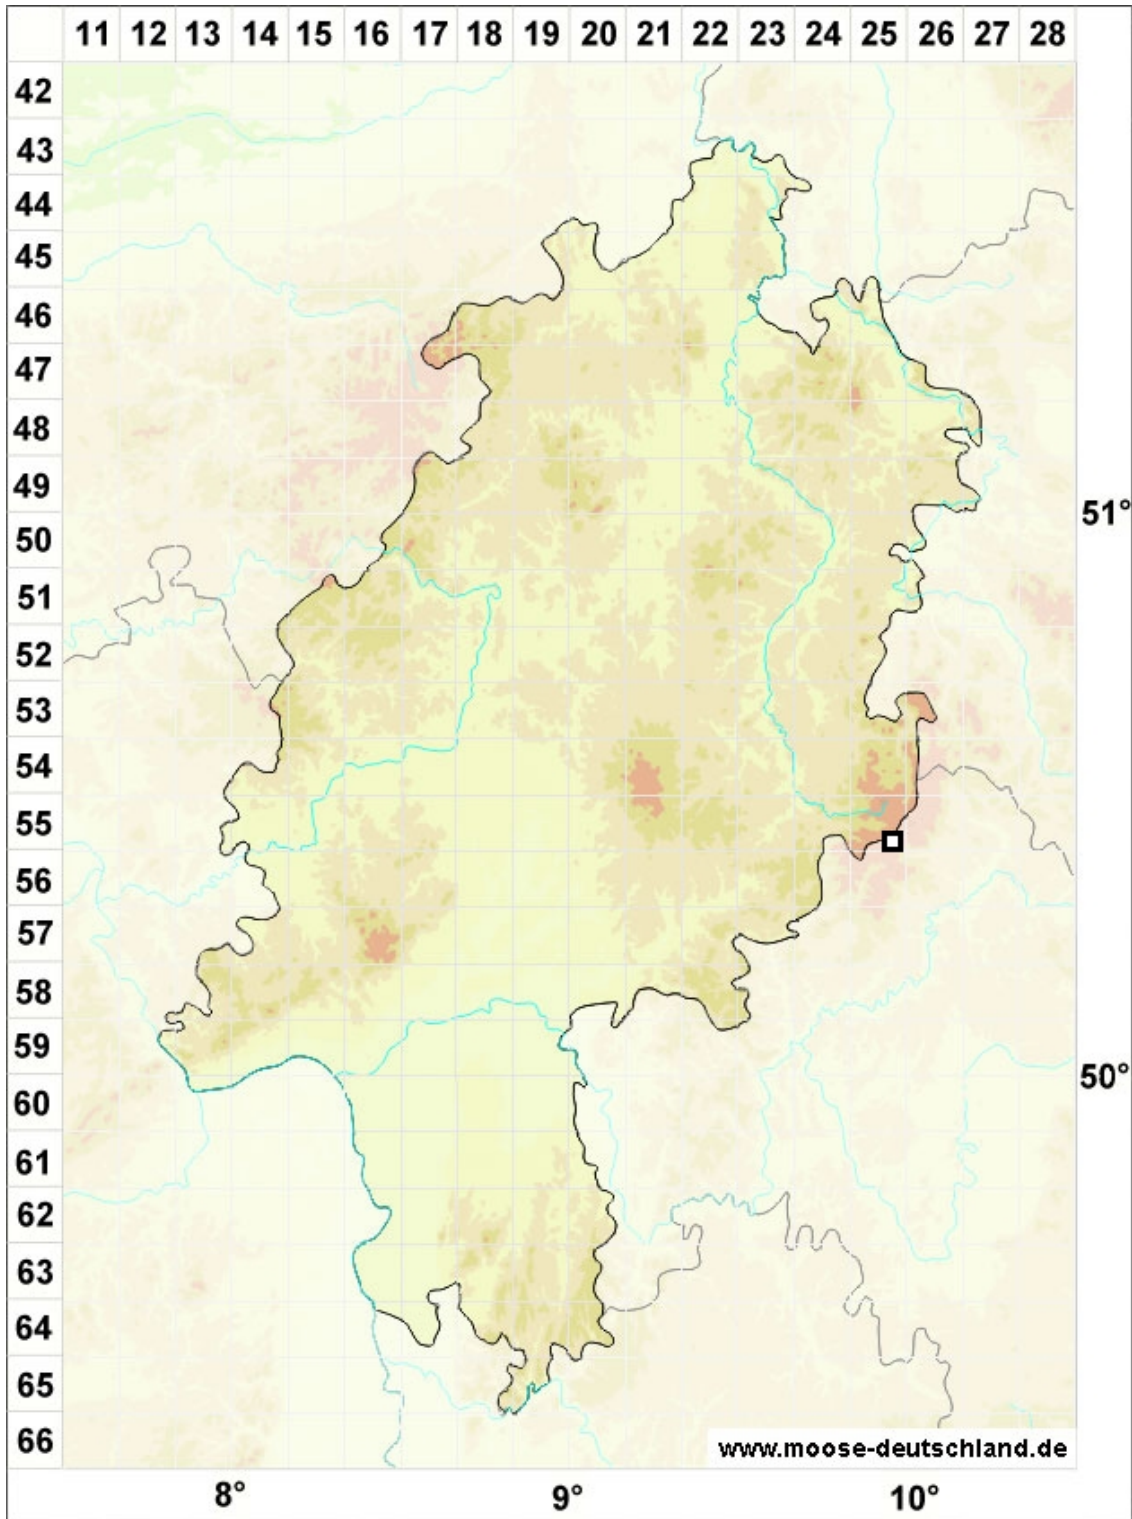

Saelania glaucescens (Hedw.) Broth.

Blaumoss, Blaugrünes Blaumoss

Legende:

Farben:

Grün: Neufund für Deutschland oder für ein Bundesland
Rot: Neue oder ergänzende Angaben seit dem Erscheinen des Moosatlas (Meinunger & Schröder 2007)
Schwarz: Angaben aus dem Moosatlas (Meinunger & Schröder 2007)

Zusätze:

Ausgefülltes Symbol:
Zeitraum von 1980 bis heute (Aktuelle Angabe)
Leeres Symbol:
Zeitraum vor 1980 (Altangabe)
Schrägstrich durch das Symbol:
Ortsangabe ungenau (geogr. Unschärfe)

Symbole:

Fragezeichen: Unsichere Bestimmung (cf.-Angabe)
Kreis: Literatur- oder Geländeangabe
Minus (-): Streichung einer bekannten Angabe
Quadrat: Herbarbeleg