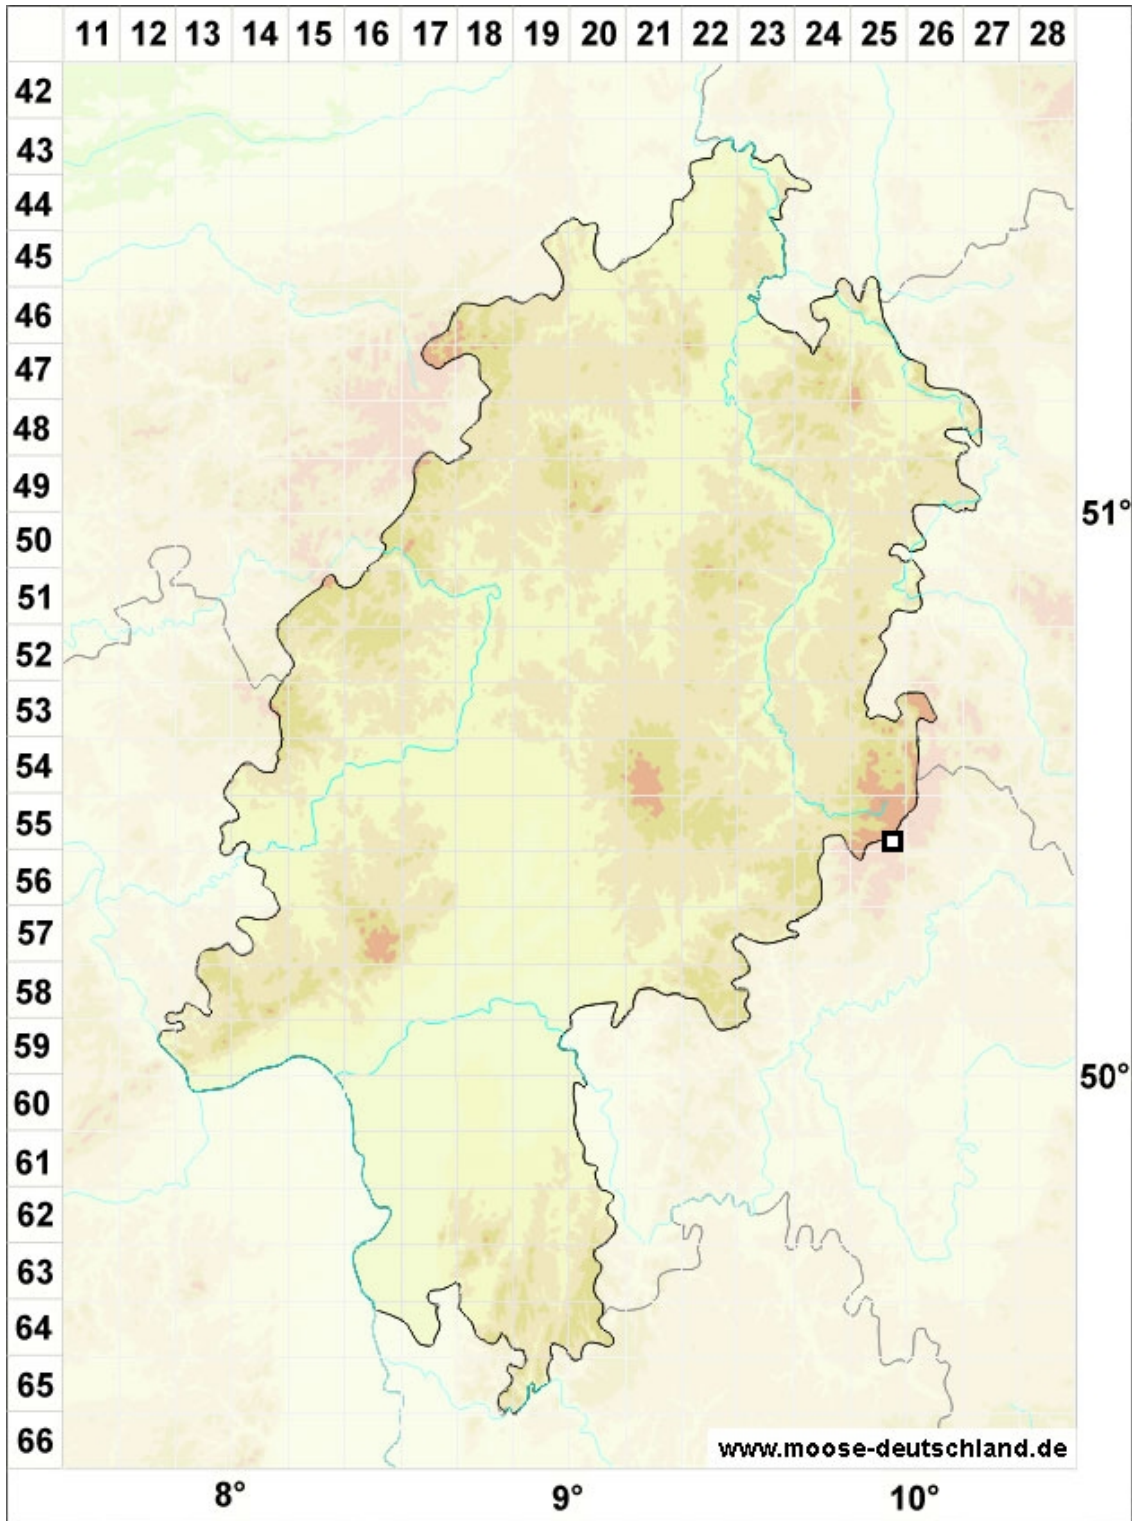

# Saelania glaucescens (Hedw.) Broth.

Blaumooos, Blaugrünes Blaumooos

## Legende:

### Farben:

Grün: Neufund für Deutschland oder für ein Bundesland  
Rot: Neue oder ergänzende Angaben seit dem Erscheinen  
des Moosatlas (Meinunger & Schröder 2007)  
Schwarz: Angaben aus dem Moosatlas (Meinunger &  
Schröder 2007)

### Zusätze:

Ausgefülltes Symbol:  
Zeitraum von 1980 bis heute (Aktuelle Angabe)  
Leeres Symbol:  
Zeitraum vor 1980 (Altangabe)  
Schrägstrich durch das Symbol:  
Ortsangabe ungenau (geogr. Unschärfe)