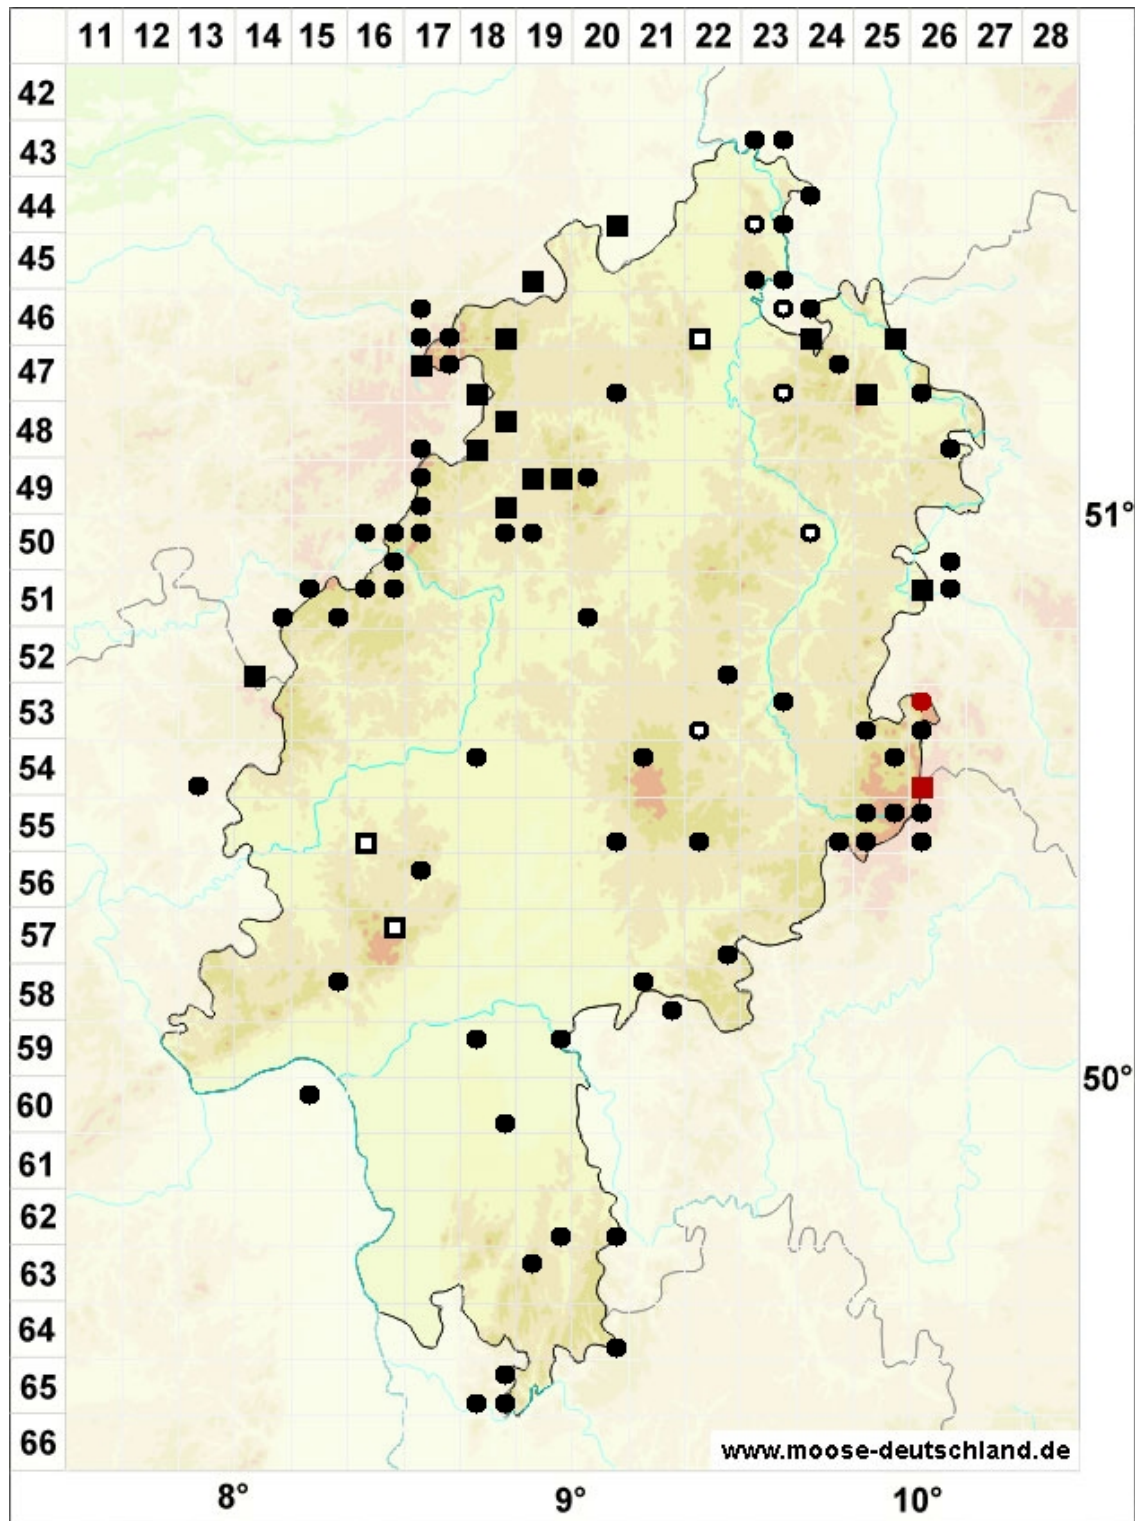

Scapania irrigua (Nees) Nees

Gelbgrünes Spatenmoos

Legende:

Farben:

Grün: Neufund für Deutschland oder für ein Bundesland
 Rot: Neue oder ergänzende Angaben seit dem Erscheinen
 des Moosatlas (Meinunger & Schröder 2007)
 Schwarz: Angaben aus dem Moosatlas (Meinunger &
 Schröder 2007)

Zusätze:

Ausgefülltes Symbol:
 Zeitraum von 1980 bis heute (Aktuelle Angabe)
 Leeres Symbol:
 Zeitraum vor 1980 (Altangabe)
 Schrägstrich durch das Symbol:
 Ortsangabe ungenau (geogr. Unschärfe)

Symbole:

Fragezeichen: Unsichere Bestimmung (cf.-Angabe)
 Kreis: Literatur- oder Geländeangabe
 Minus (-): Streichung einer bekannten Angabe
 Quadrat: Herbarbeleg