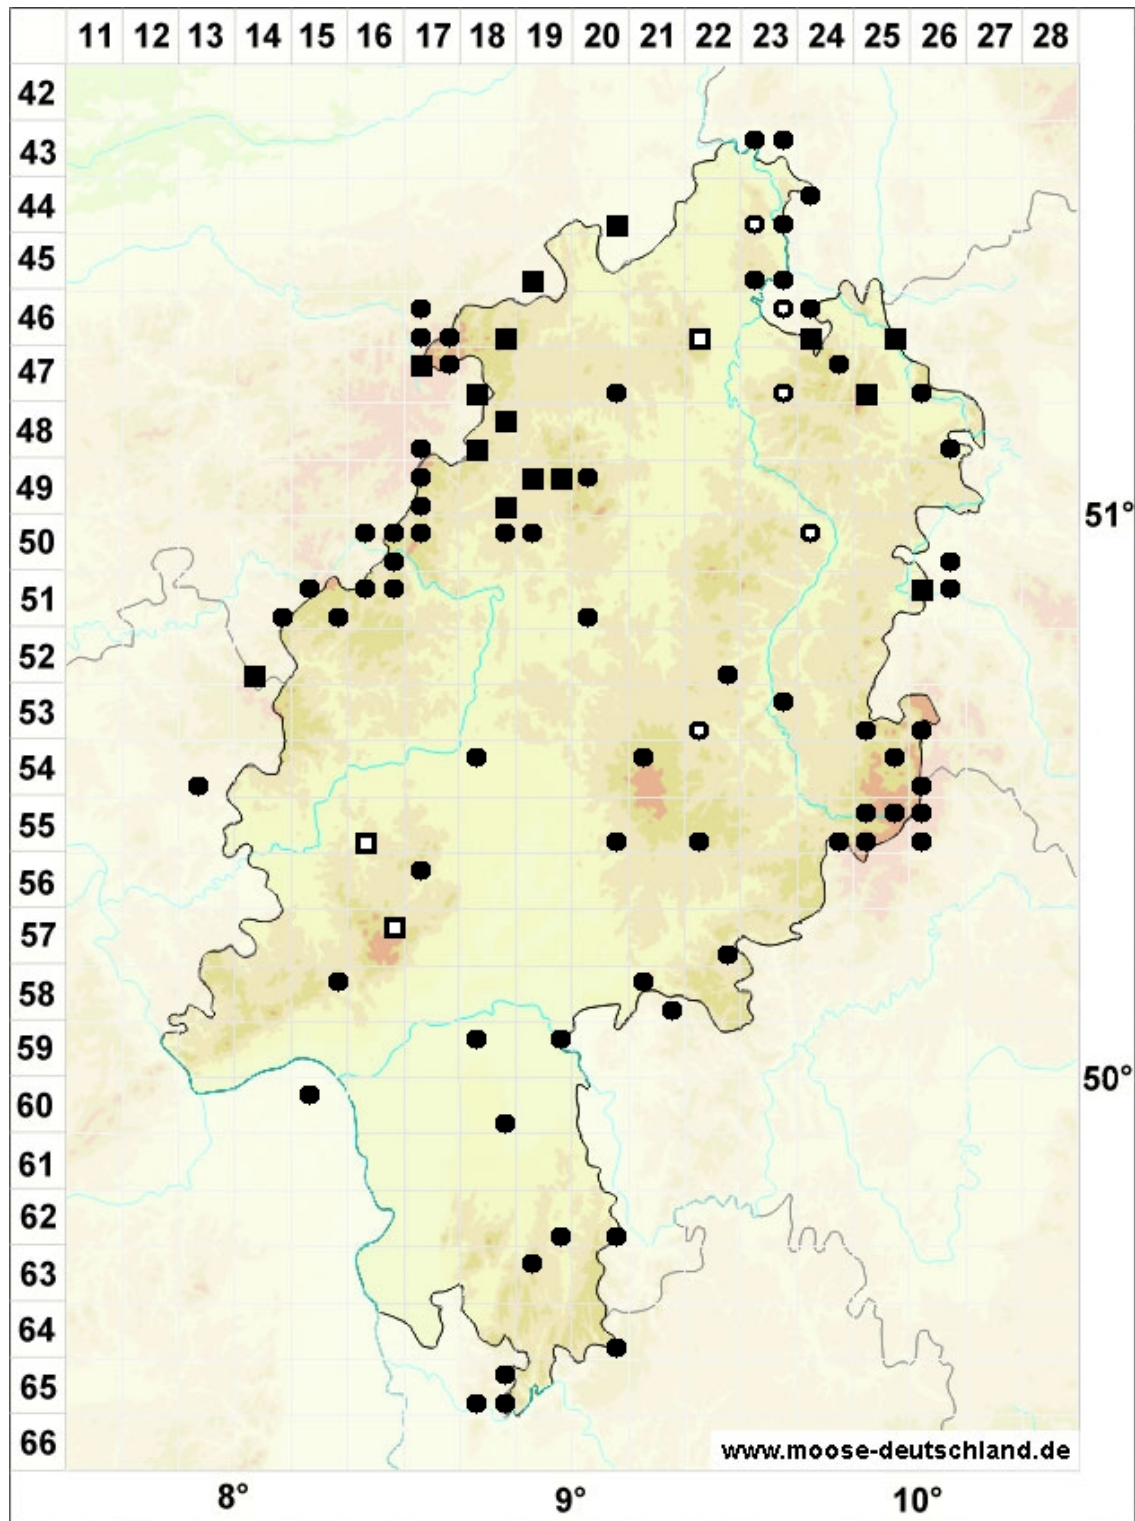

Scapania irrigua subsp. irrigua (Nees) Nees

Echtes Gelbgrünes Spatenmoos

Legende:

Farben:

Grün: Neufund für Deutschland oder für ein Bundesland
 Rot: Neue oder ergänzende Angaben seit dem Erscheinen
 des Moosatlas (Meinunger & Schröder 2007)
 Schwarz: Angaben aus dem Moosatlas (Meinunger &
 Schröder 2007)

Zusätze:

Ausgefülltes Symbol:
 Zeitraum von 1980 bis heute (Aktuelle Angabe)
 Leeres Symbol:
 Zeitraum vor 1980 (Altangabe)
 Schrägstrich durch das Symbol:
 Ortsangabe ungenau (geogr. Unschärfe)

Symbole:

Fragezeichen: Unsichere Bestimmung (cf.-Angabe)
 Kreis: Literatur- oder Geländeangabe
 Minus (-): Streichung einer bekannten Angabe
 Quadrat: Herbarbeleg