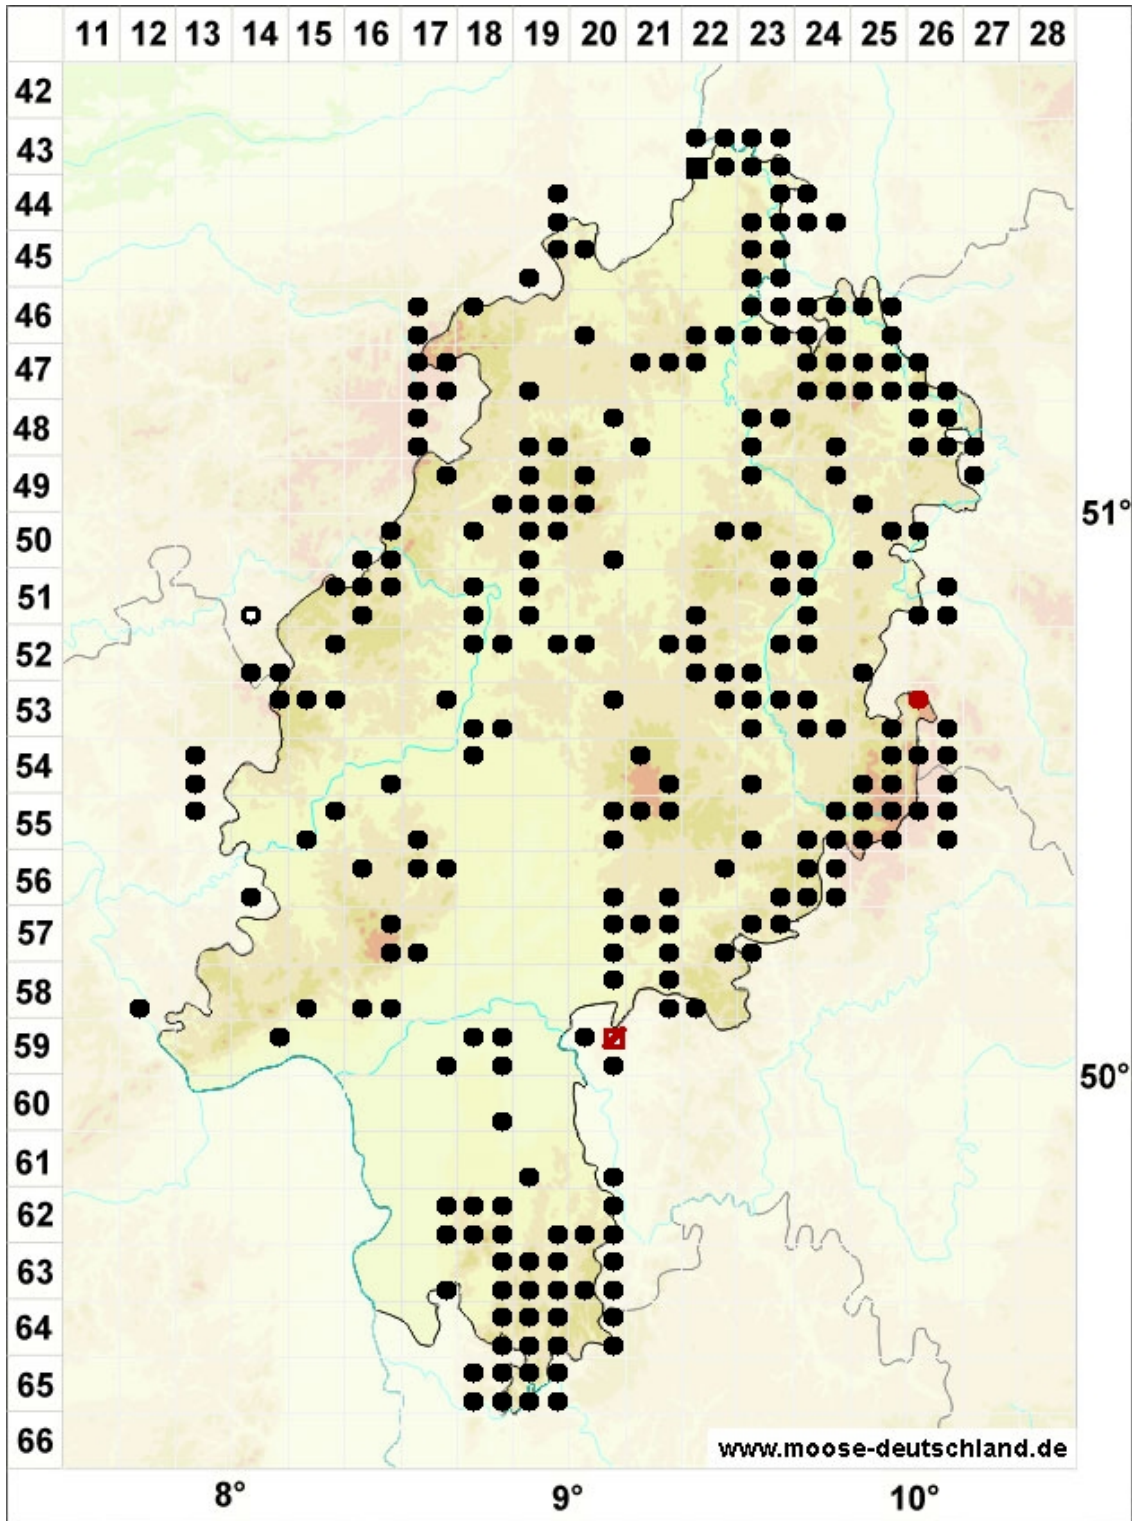

Scapania nemorea (L.) Grolle

Hain-Spatenmoos

Legende:

Farben:

Grün: Neufund für Deutschland oder für ein Bundesland
Rot: Neue oder ergänzende Angaben seit dem Erscheinen des Moosatlas (Meinunger & Schröder 2007)
Schwarz: Angaben aus dem Moosatlas (Meinunger & Schröder 2007)

Zusätze:

Ausgefülltes Symbol:
Zeitraum von 1980 bis heute (Aktuelle Angabe)
Leeres Symbol:
Zeitraum vor 1980 (Altangabe)
Schrägstrich durch das Symbol:
Ortsangabe ungenau (geogr. Unschärfe)

Symbole:

Fragezeichen: Unsichere Bestimmung (cf.-Angabe)
Kreis: Literatur- oder Geländeangabe
Minus (-): Streichung einer bekannten Angabe
Quadrat: Herbarbeleg