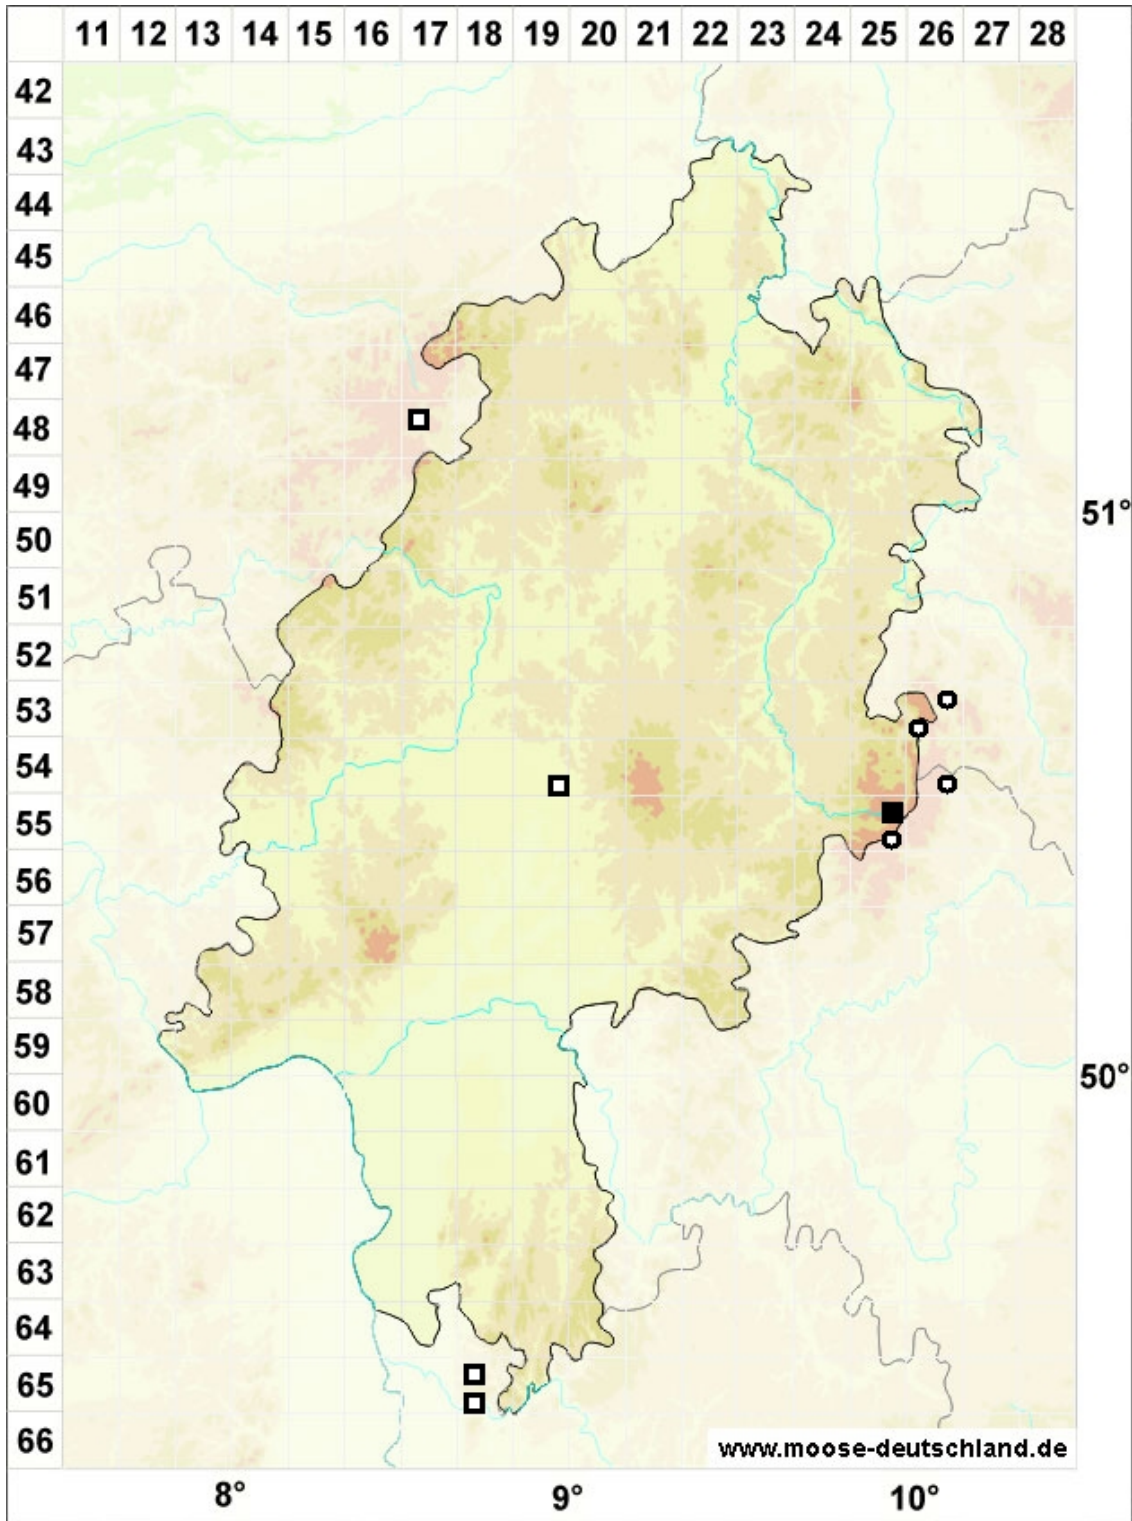

Schistidium confertum (Funck) Bruch & Schimp.

Dichtes Spalthütchen

Legende:

Farben:

Grün: Neufund für Deutschland oder für ein Bundesland
 Rot: Neue oder ergänzende Angaben seit dem Erscheinen
 des Moosatlas (Meinunger & Schröder 2007)
 Schwarz: Angaben aus dem Moosatlas (Meinunger &
 Schröder 2007)

Zusätze:

Ausgefülltes Symbol:
 Zeitraum von 1980 bis heute (Aktuelle Angabe)
 Leeres Symbol:
 Zeitraum vor 1980 (Altangabe)
 Schrägstrich durch das Symbol:
 Ortsangabe ungenau (geogr. Unschärfe)

Symbole:

Fragezeichen: Unsichere Bestimmung (cf.-Angabe)
 Kreis: Literatur- oder Geländeangabe
 Minus (-): Streichung einer bekannten Angabe
 Quadrat: Herbarbeleg