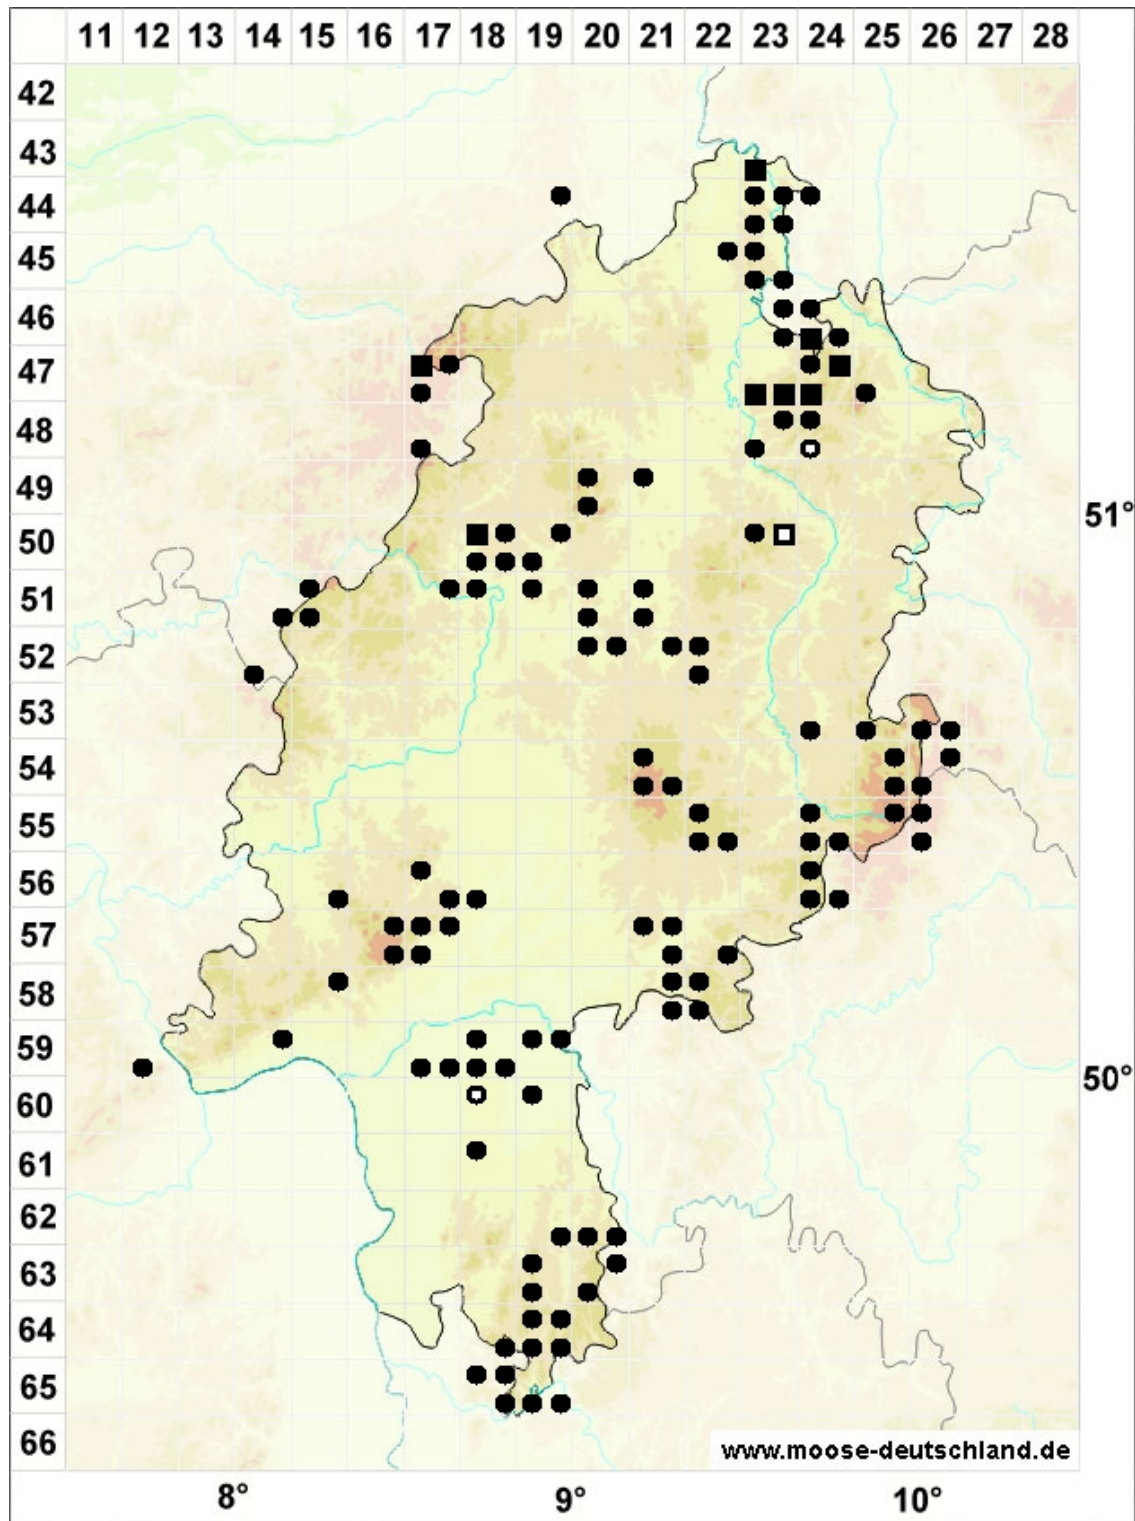

Sphagnum auriculatum Schimp.

Geöhrttes Torfmoos

Legende:

Farben:

Grün: Neufund für Deutschland oder für ein Bundesland
 Rot: Neue oder ergänzende Angaben seit dem Erscheinen
 des Moosatlas (Meinunger & Schröder 2007)
 Schwarz: Angaben aus dem Moosatlas (Meinunger &
 Schröder 2007)

Zusätze:

Ausgefülltes Symbol:
 Zeitraum von 1980 bis heute (Aktuelle Angabe)
 Leeres Symbol:
 Zeitraum vor 1980 (Altangabe)
 Schrägstrich durch das Symbol:
 Ortsangabe ungenau (geogr. Unschärfe)

Symbole:

Fragezeichen: Unsichere Bestimmung (cf.-Angabe)
 Kreis: Literatur- oder Geländeangabe
 Minus (-): Streichung einer bekannten Angabe
 Quadrat: Herbarbeleg