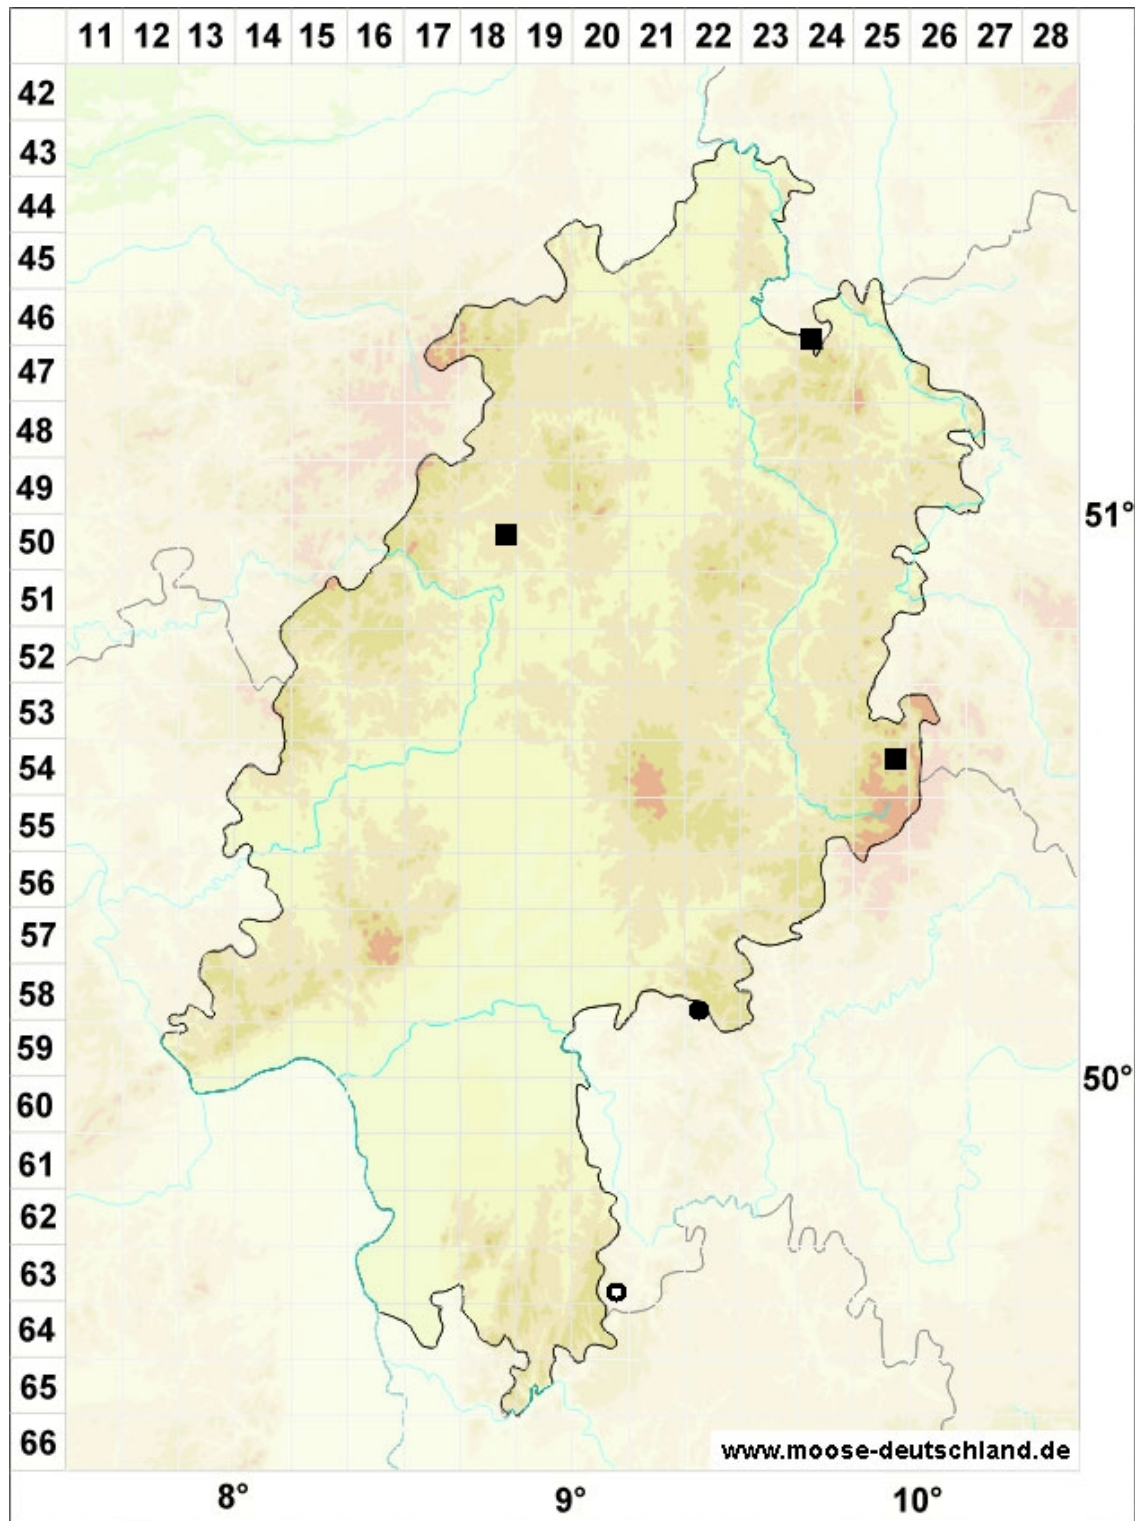

## Sammel Kamm-Torfmoos

#### Farben:

Grün: Neufund für Deutschland oder für ein Bundesland  
 Rot: Neue oder ergänzende Angaben seit dem Erscheinen  
 des Moosatlas (Meinunger & Schröder 2007)  
 Schwarz: Angaben aus dem Moosatlas (Meinunger &  
 Schröder 2007)

#### Zusätze:

Ausgefülltes Symbol:  
 Zeitraum von 1980 bis heute (Aktuelle Angabe)  
 Leeres Symbol:  
 Zeitraum vor 1980 (Altangabe)  
 Schrägstrich durch das Symbol:  
 Ortsangabe ungenau (geogr. Unschärfe)

#### Symbole:

Fragezeichen: Unsichere Bestimmung (cf.-Angabe)  
 Kreis: Literatur- oder Geländeangabe  
 Minus (-): Streichung einer bekannten Angabe  
 Quadrat: Herbarbeleg