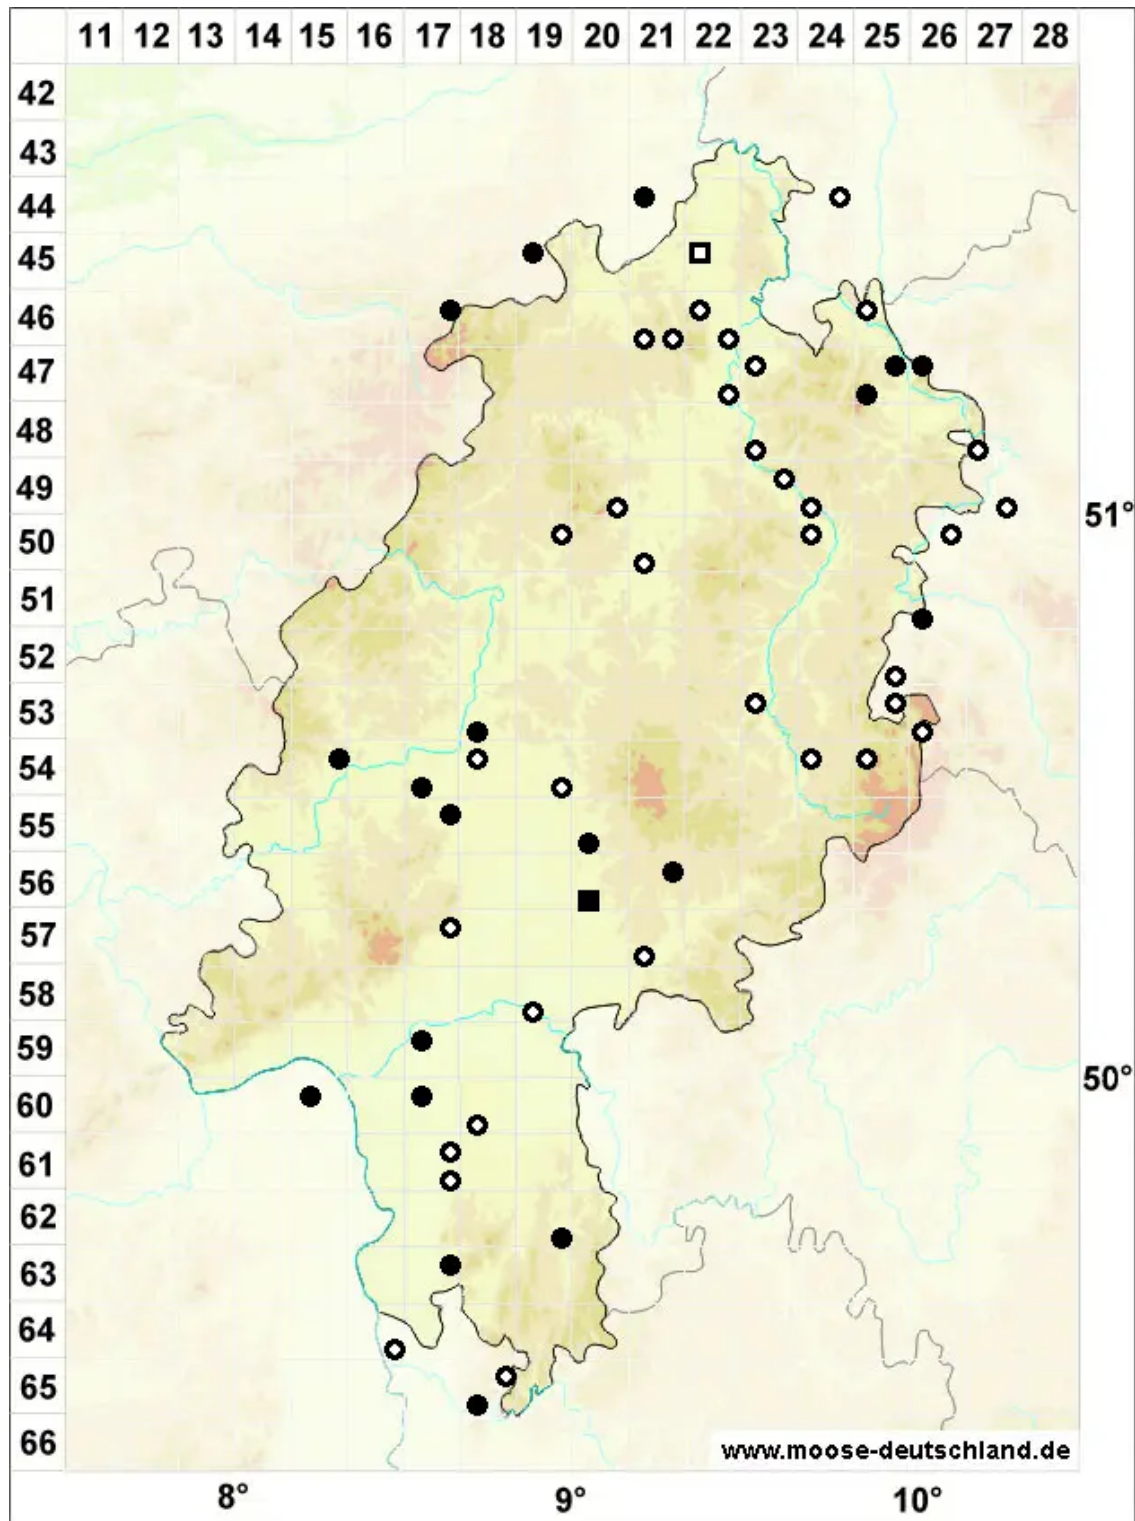

# Acaulon muticum (Hedw.) Müll.Hal.

Stumpfliches Knospenmoos

Legende:

- Symbole:**
- Ausgefülltes Symbol:  
Zeitraum von 1980 bis heute (Aktuelle Angabe)
  - Leeres Symbol:  
Zeitraum vor 1980 (Altangabe)
  - Quadrat: Herbarbeleg