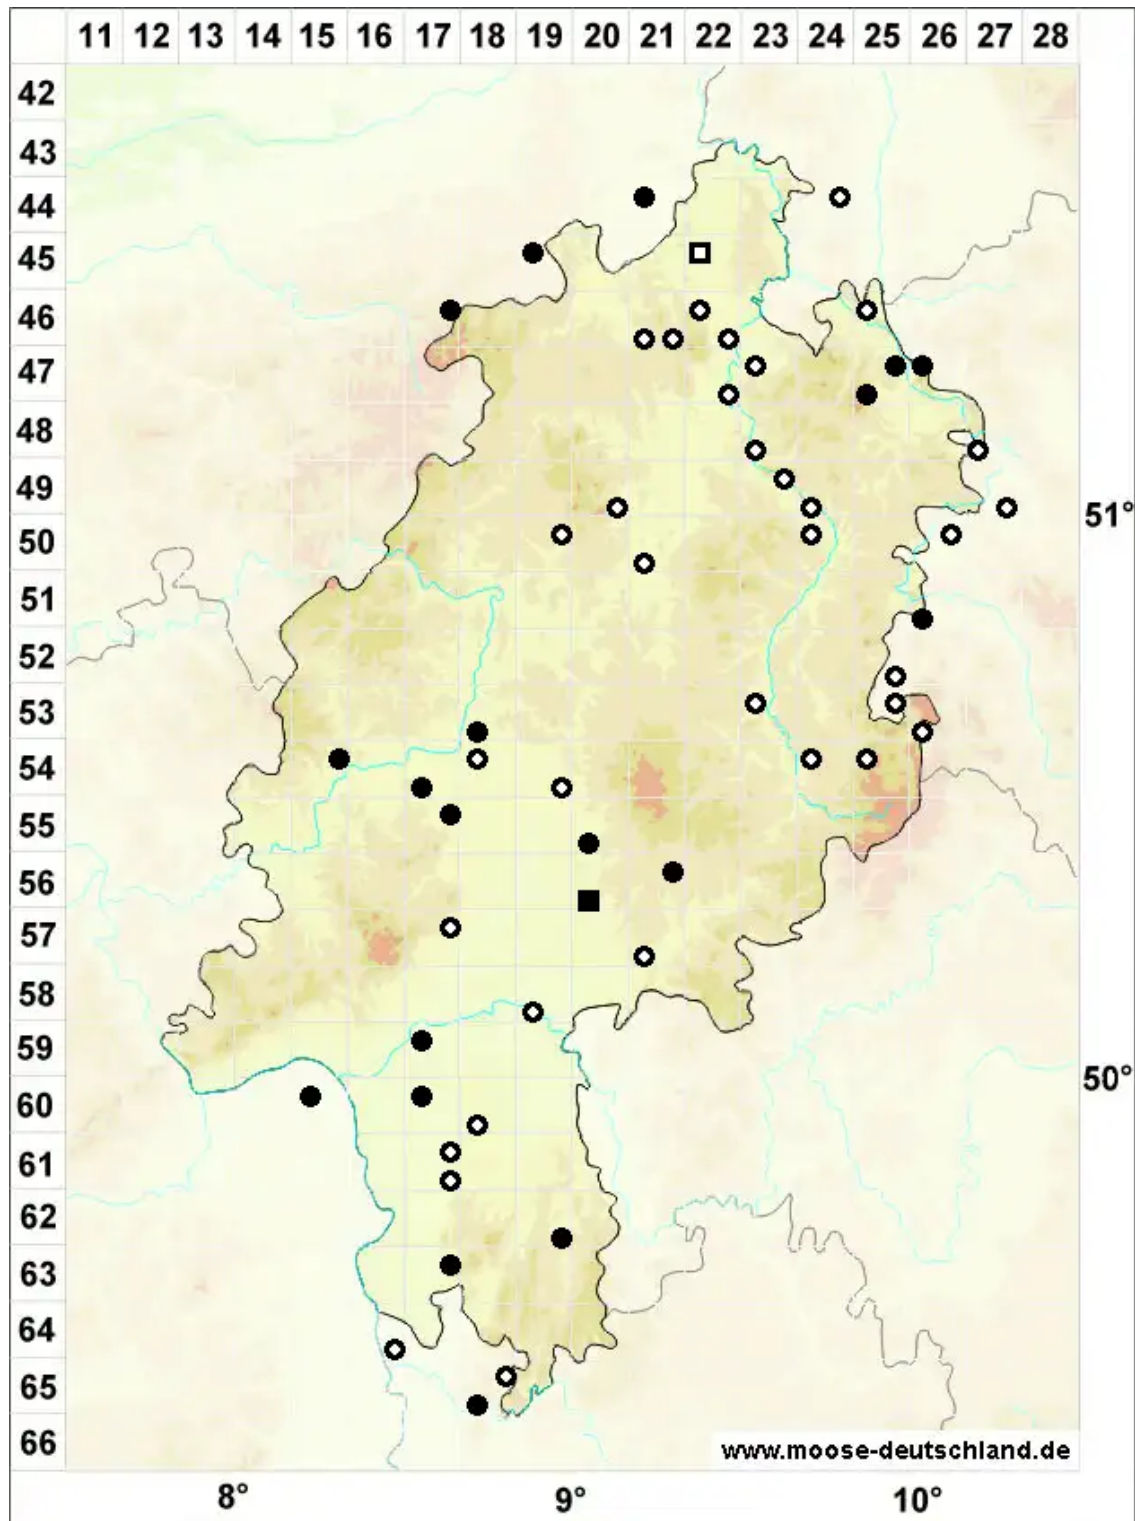

# Acaulon muticum (Hedw.) Müll.Hal.

Stumpfliches Knospenmoos

Legende:

**Symbole:**

Ausgefülltes Symbol:  
Zeitraum von 1980 bis heute (Aktuelle Angabe)

Leeres Symbol:  
Zeitraum vor 1980 (Altangabe)

Quadrat: Herbarbeleg