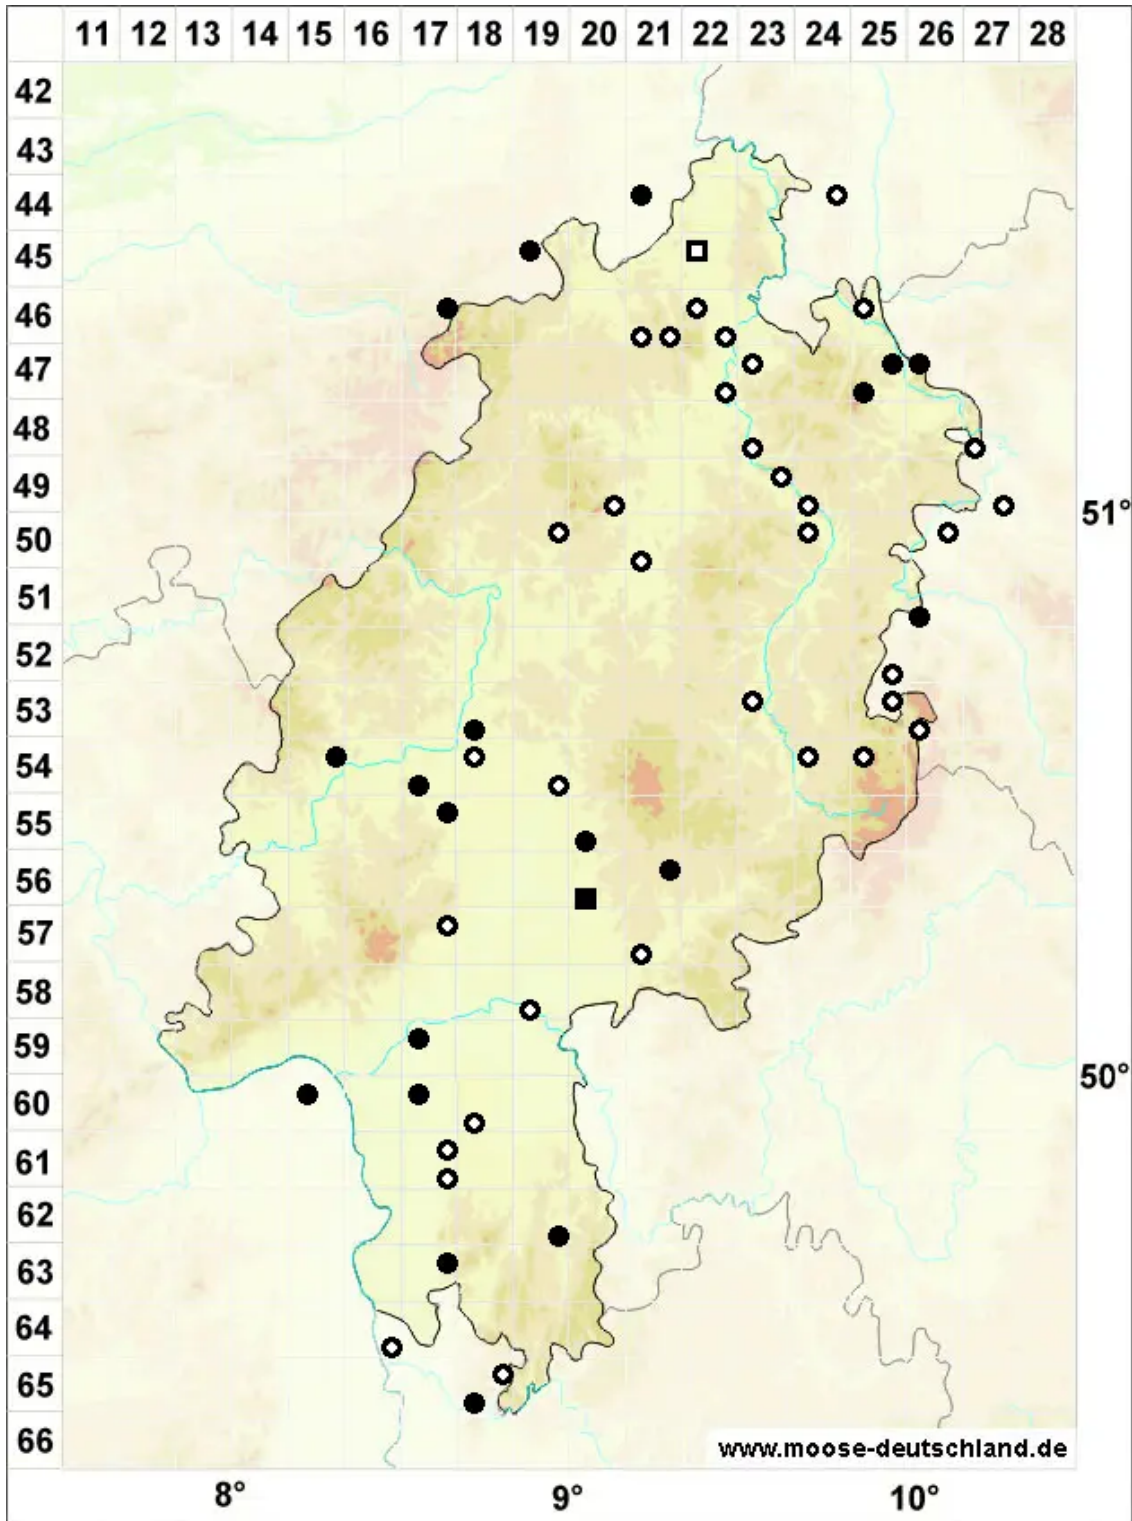

# Acaulon muticum (Hedw.) Müll.Hal.

Stumpfliches Knospenmoos

Legende:

- Symbole:**
- Ausgefülltes Symbol:  
Zeitraum von 1980 bis heute (Aktuelle Angabe)
  - Leeres Symbol:  
Zeitraum vor 1980 (Altangabe)
  - Quadrat: Herbarbeleg