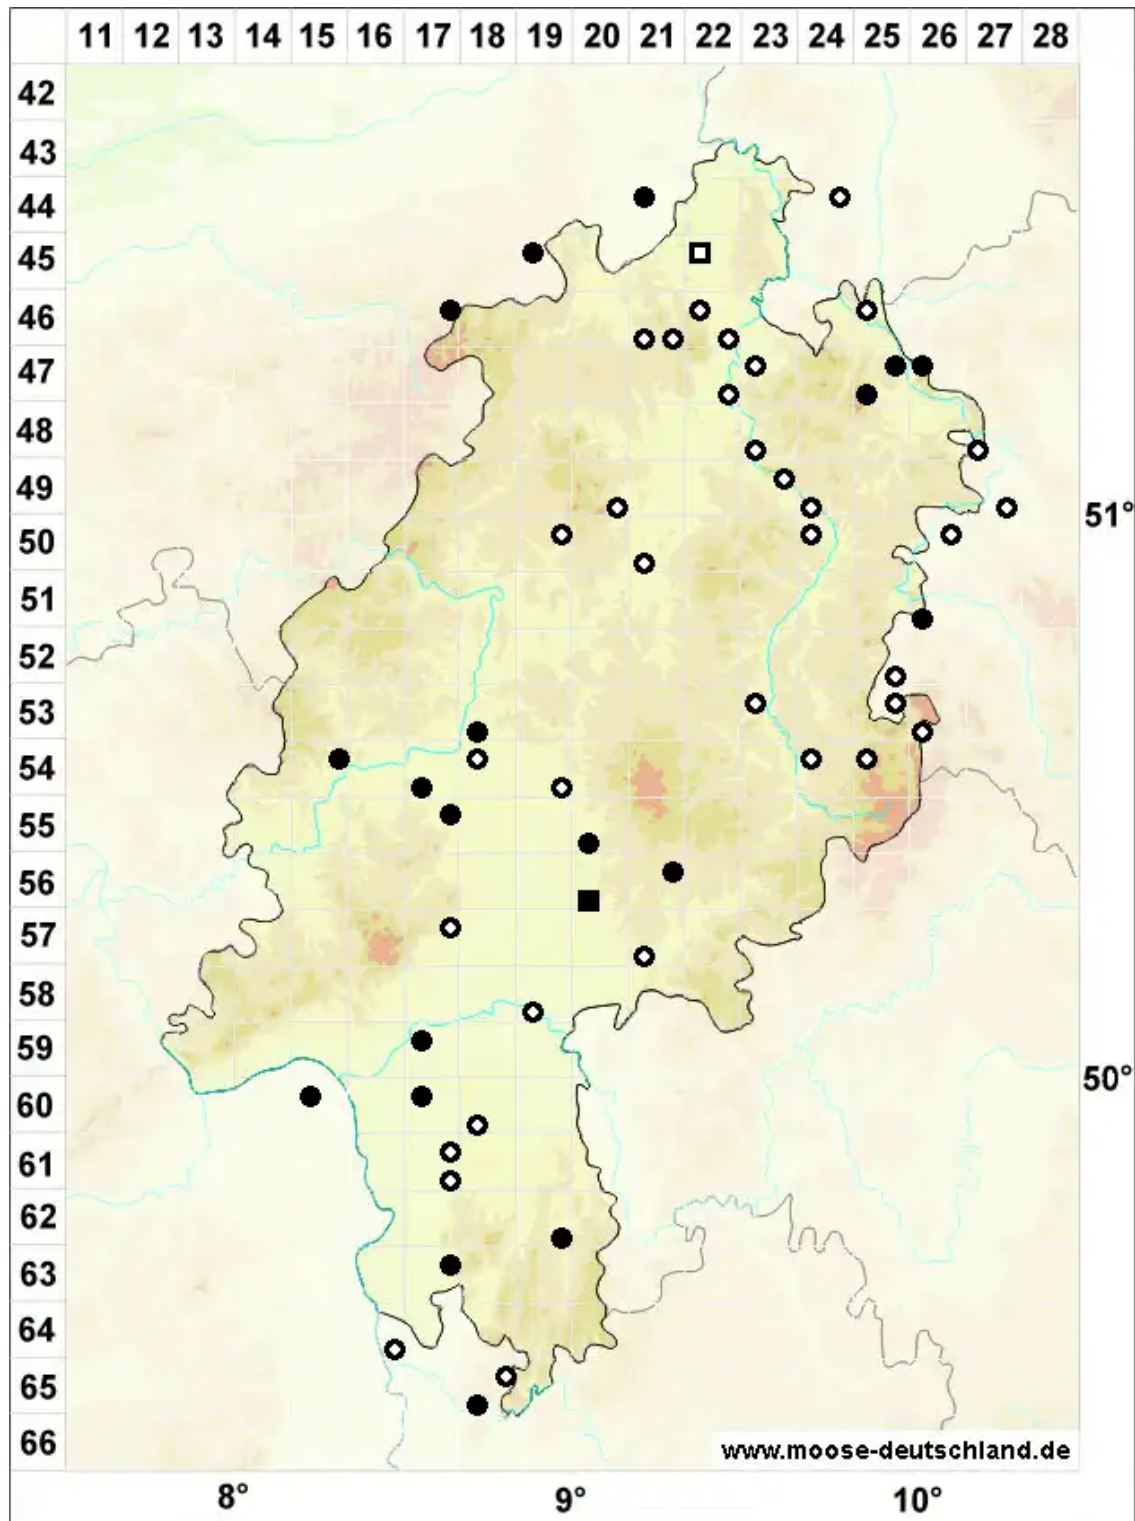

Acaulon muticum (Hedw.) Müll.Hal.

Stumpfliches Knospenmoos

Legende:

Symbole:

Ausgefülltes Symbol:
Zeitraum von 1980 bis heute (Aktuelle Angabe)

Leeres Symbol:
Zeitraum vor 1980 (Altangabe)

Quadrat: Herbarbeleg