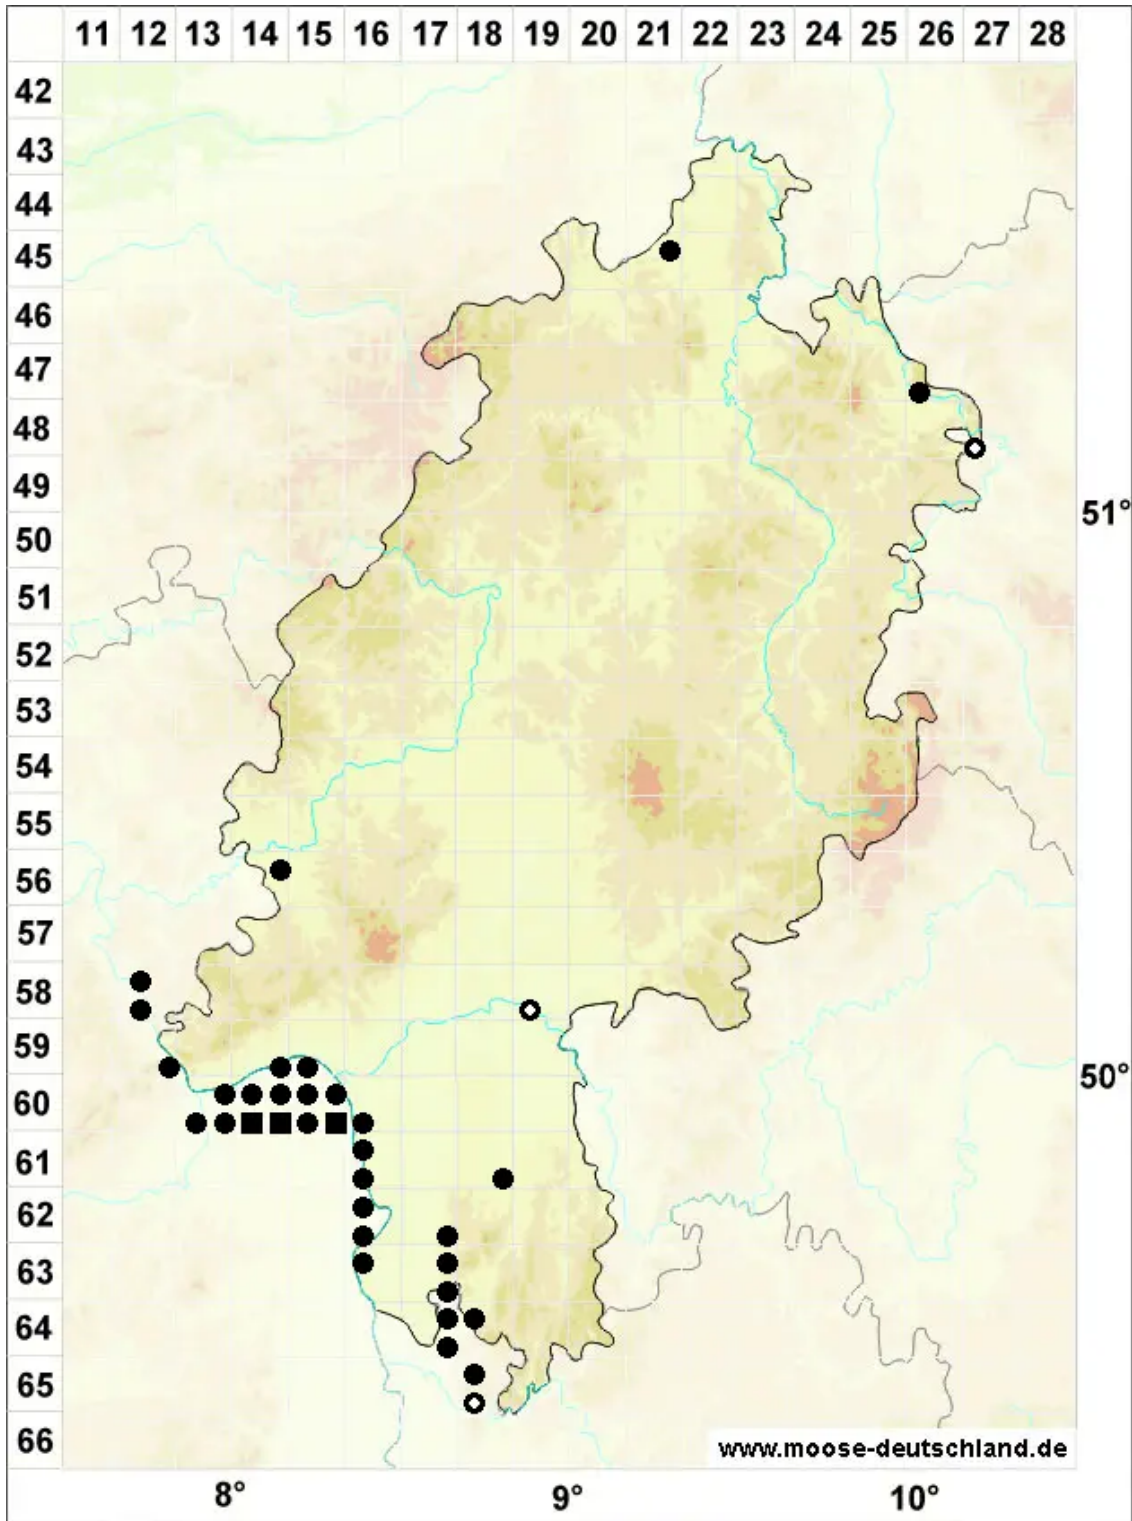

Acaulon triquetrum (Spruce) Müll.Hal.

Dreikantiges Knospenmoos

Legende:

- Symbole:**
- Ausgefülltes Symbol:
Zeitraum von 1980 bis heute (Aktuelle Angabe)
 - Leeres Symbol:
Zeitraum vor 1980 (Altangabe)
 - Quadrat: Herbarbeleg