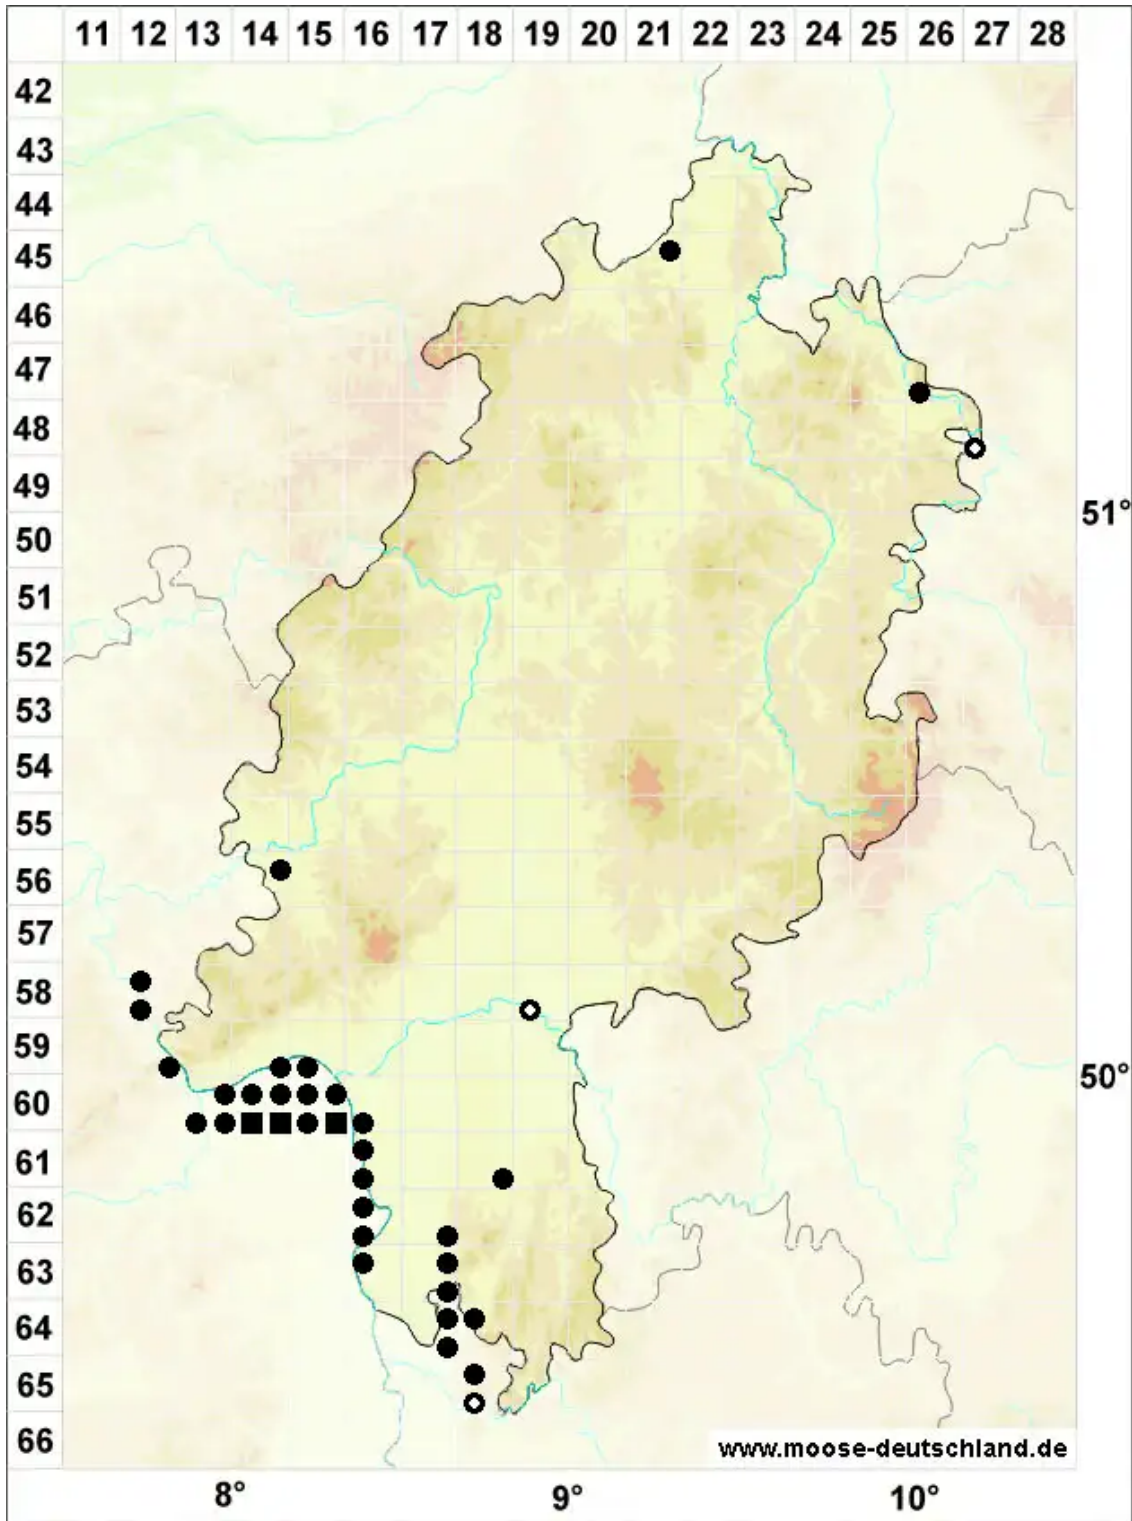

Acaulon triquetrum (Spruce) Müll.Hal.

Dreikantiges Knospenmoos

Legende:

- Symbole:**
- Ausgefülltes Symbol:
Zeitraum von 1980 bis heute (Aktuelle Angabe)
 - Leeres Symbol:
Zeitraum vor 1980 (Altangabe)
 - Quadrat: Herbarbeleg