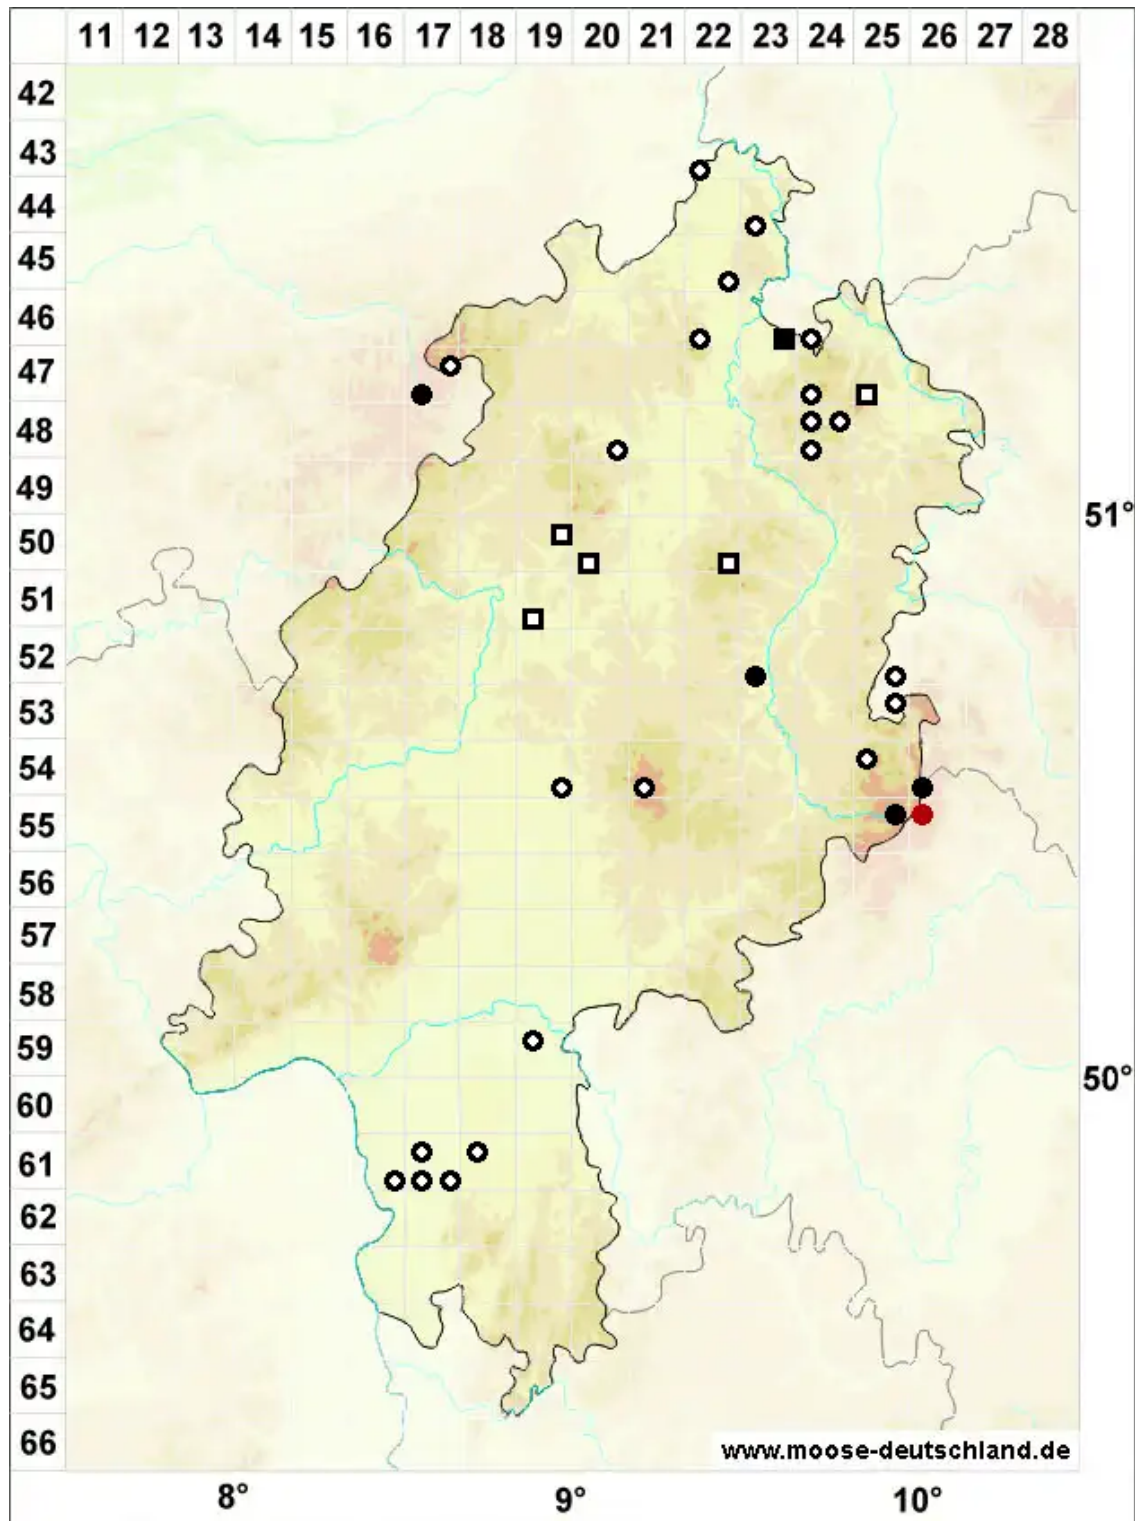

Calliergon giganteum (Schimp.) Kindb.

Riesen-Schönmoos

Legende:

Symbole:

Ausgefülltes Symbol:
Zeitraum von 1980 bis heute (Aktuelle Angabe)

Leeres Symbol:
Zeitraum vor 1980 (Altangabe)

Quadrat: Herbarbeleg