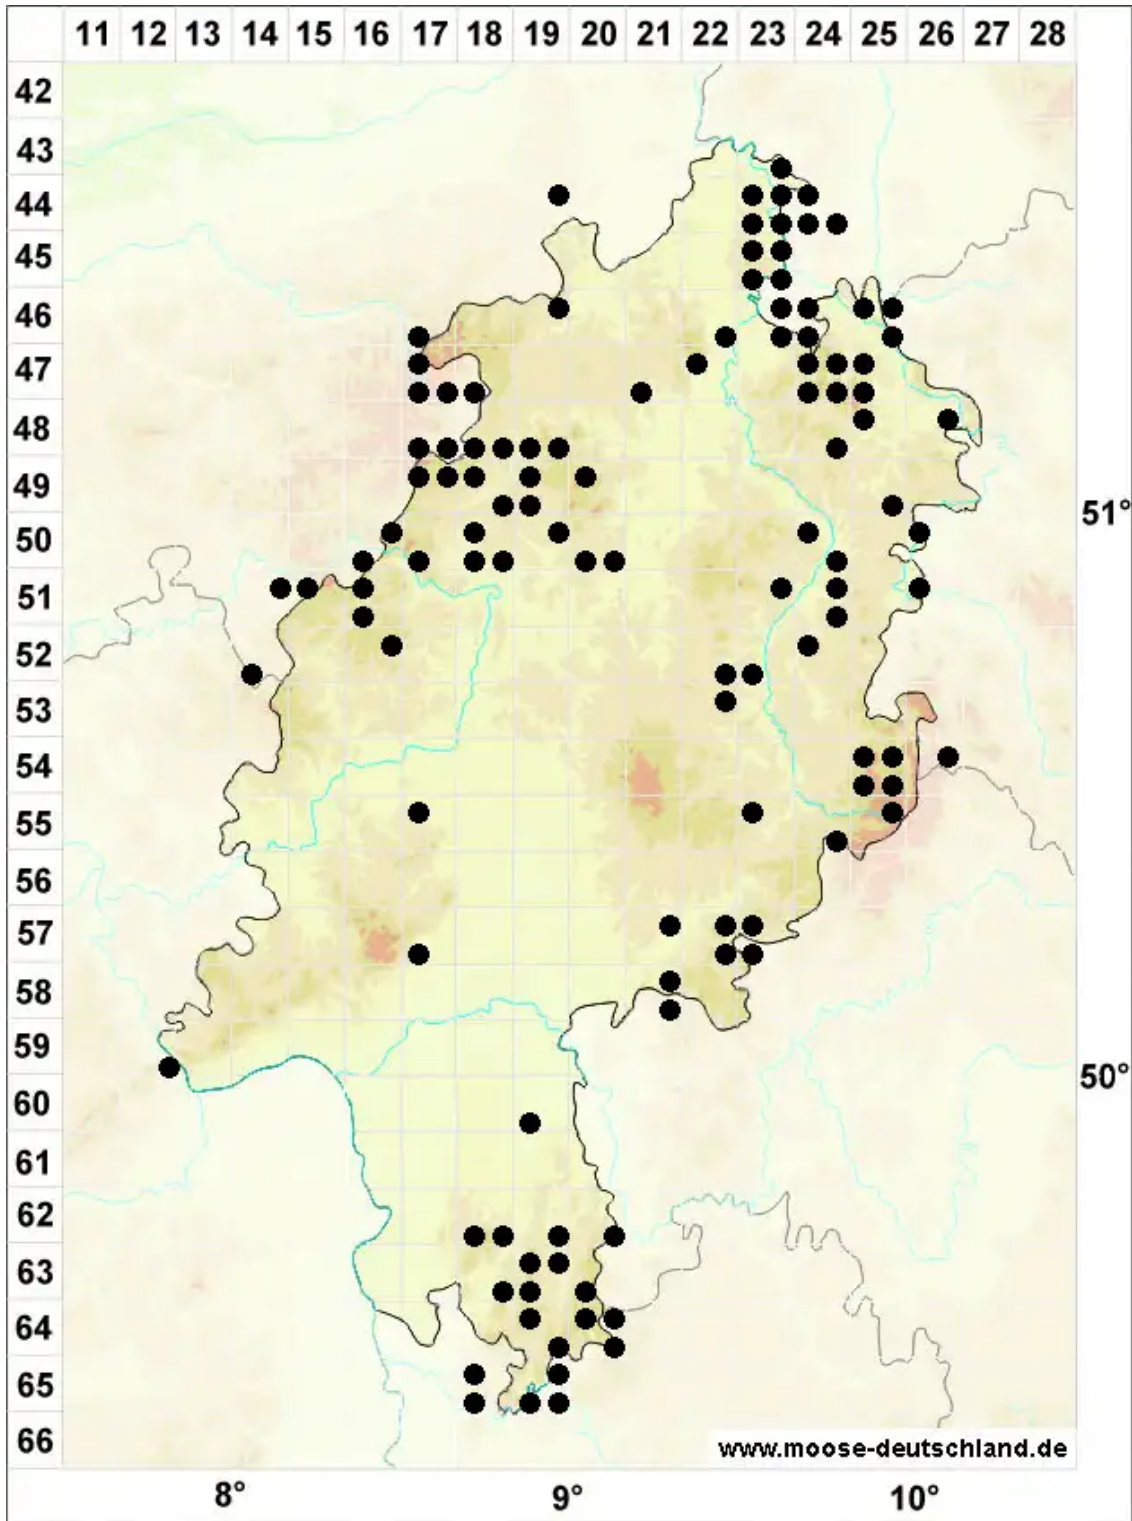

Nardia scalaris Gray

Gewöhnliches Scheibenblattmoos

Legende:

- Symbole:**
- Ausgefülltes Symbol:
Zeitraum von 1980 bis heute (Aktuelle Angabe)
 - Leeres Symbol:
Zeitraum vor 1980 (Altangabe)
 - Quadrat: Herbarbeleg