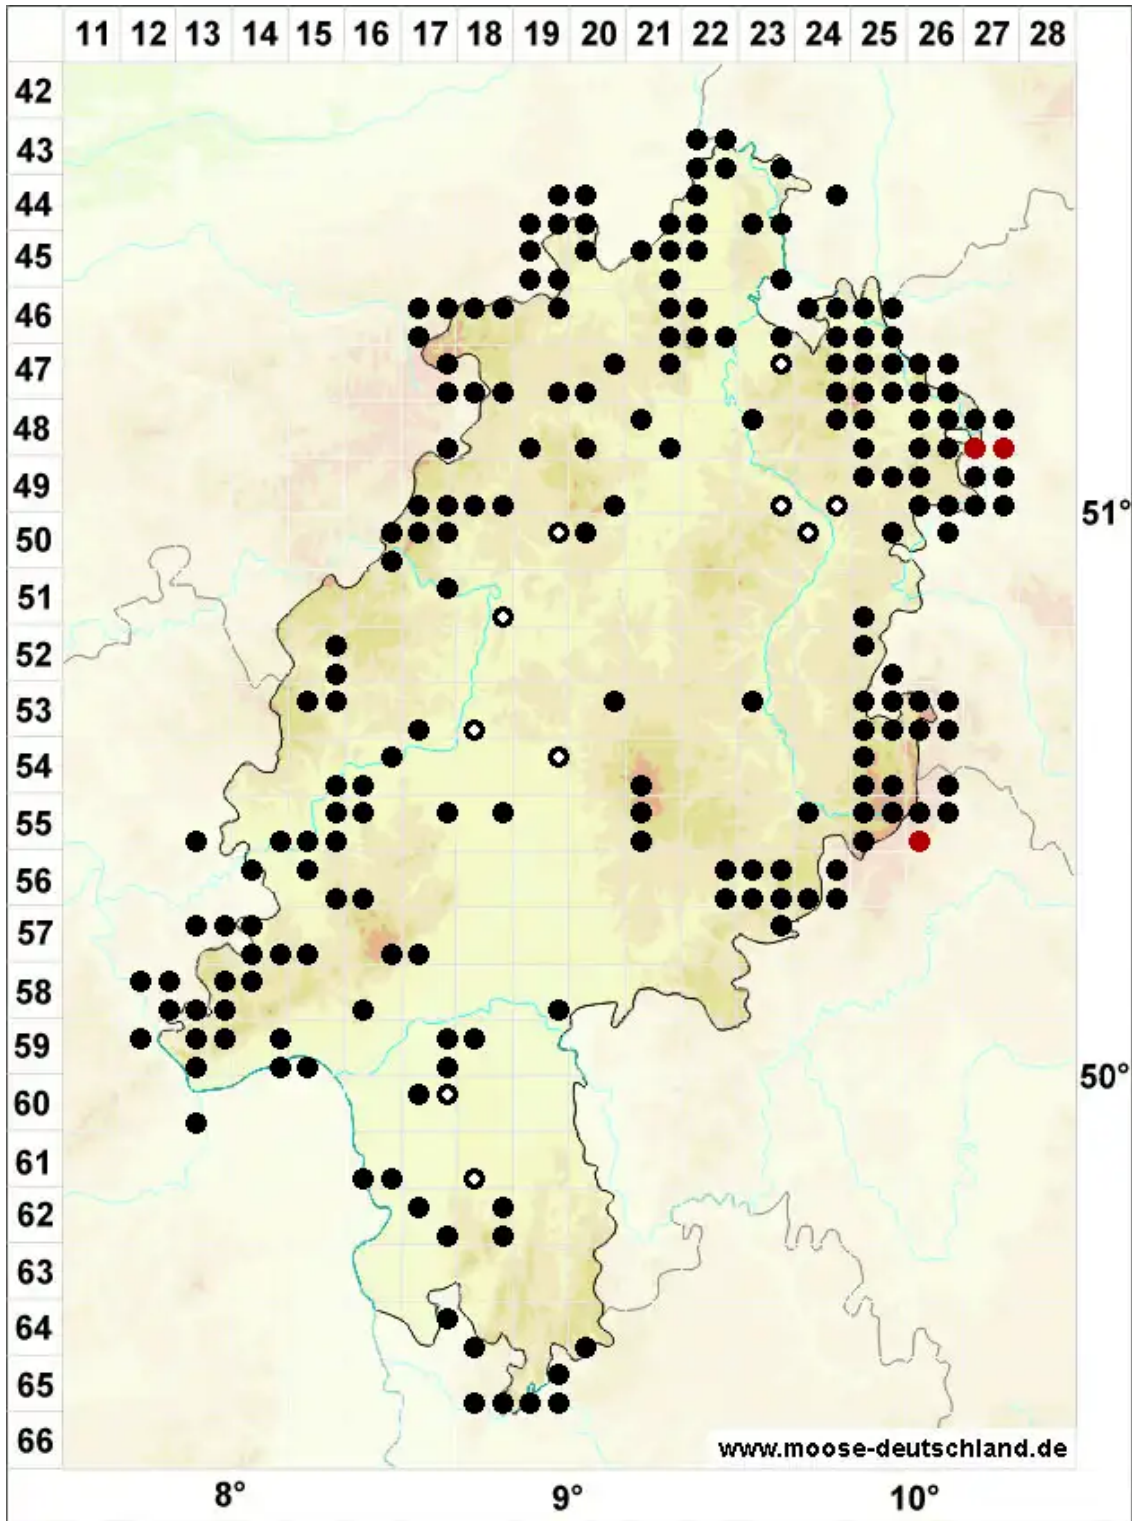

Alleniella complanata (Hedw.) S.Olsson, Enroth & D.Quandt

Glattes Flagellen-Neckermoss

Legende:

- Symbole:**
- Ausgefülltes Symbol:
Zeitraum von 1980 bis heute (Aktuelle Angabe)
 - Leeres Symbol:
Zeitraum vor 1980 (Altangabe)
 - Quadrat: Herbarbeleg