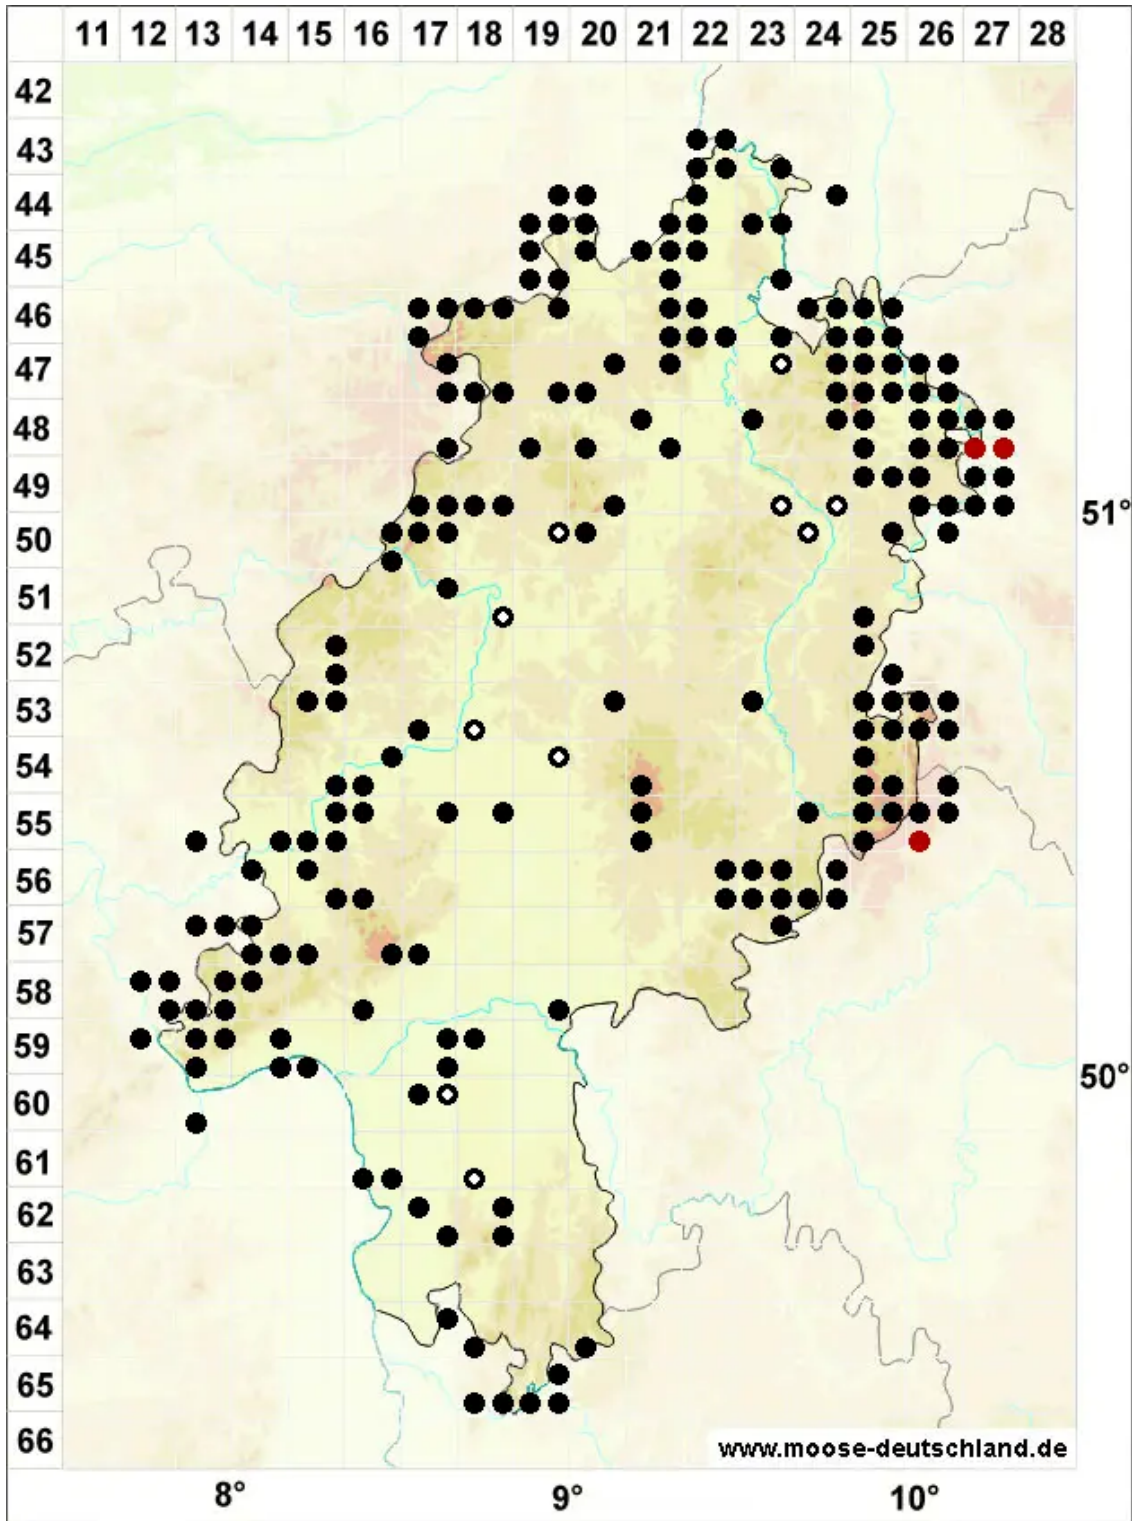

Alleniella complanata (Hedw.) S.Olsson, Enroth & D.Quandt

Glattes Flagellen-Neckermoss

Legende:

- Symbole:**
- Ausgefülltes Symbol:
Zeitraum von 1980 bis heute (Aktuelle Angabe)
 - Leeres Symbol:
Zeitraum vor 1980 (Altangabe)
 - Quadrat: Herbarbeleg