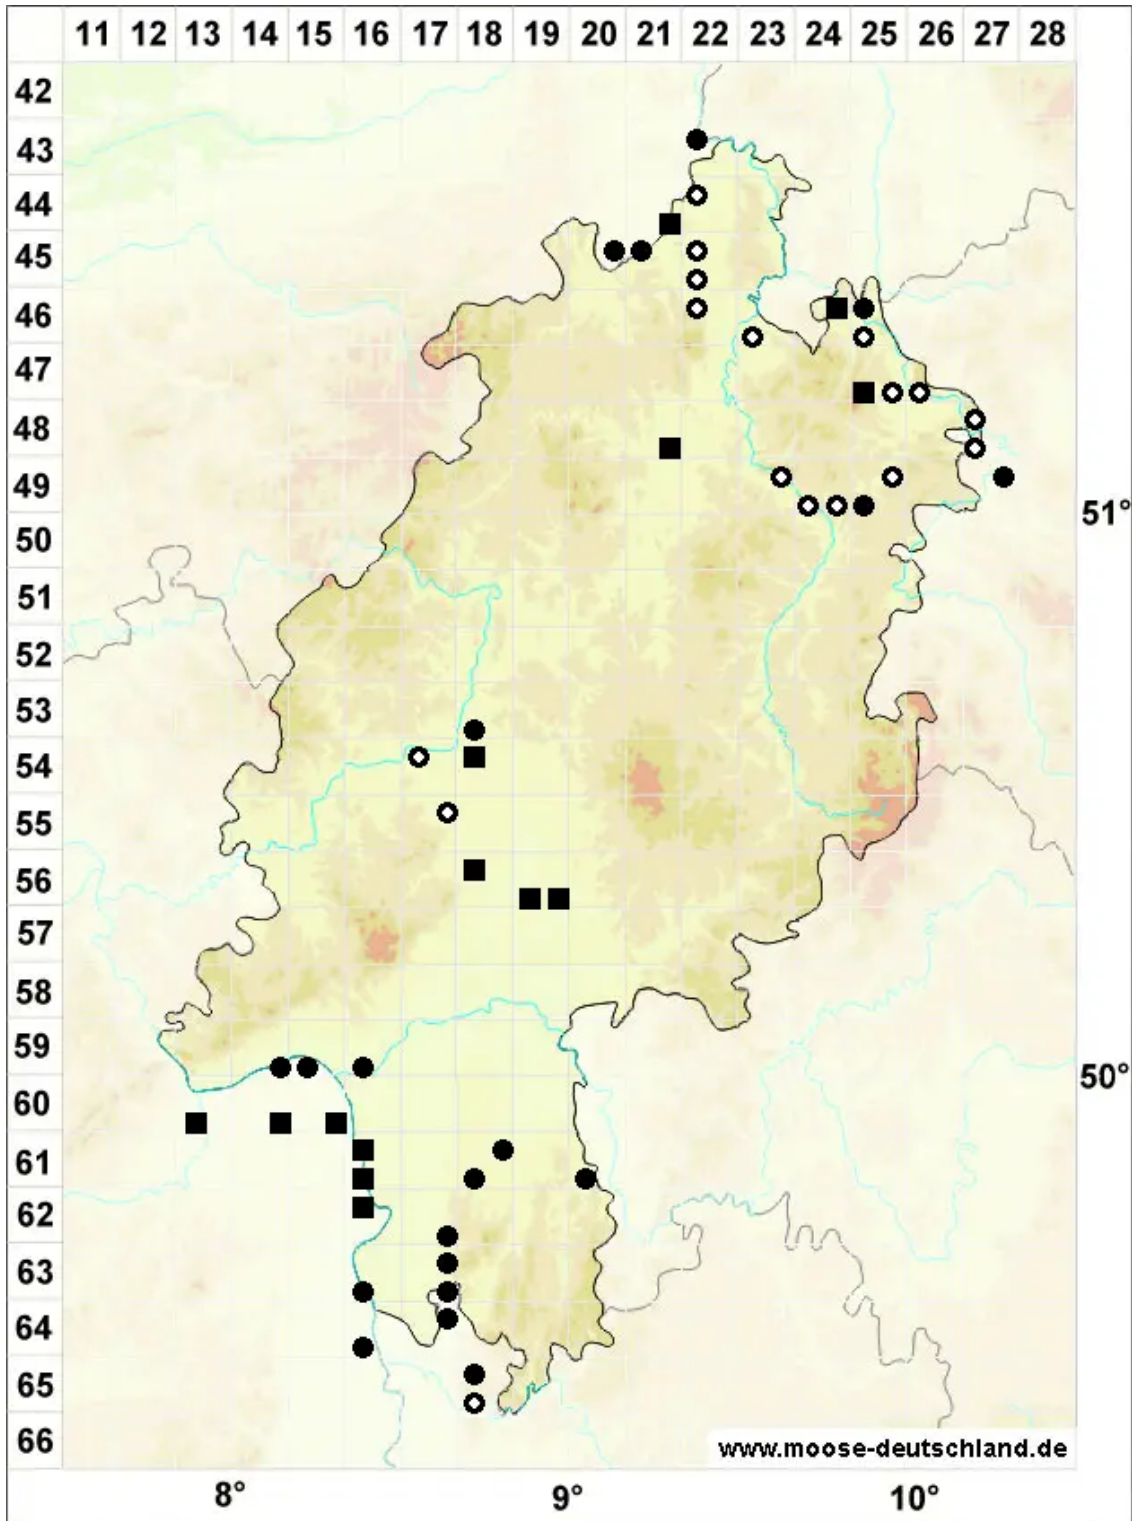

# Aloina ambigua (Bruch & Schimp.) Limpr.

Zweifelhaftes Aloemoos

Legende:

- Symbole:**
- Ausgefülltes Symbol:  
Zeitraum von 1980 bis heute (Aktuelle Angabe)
  - Leeres Symbol:  
Zeitraum vor 1980 (Altangabe)
  - Quadrat: Herbarbeleg