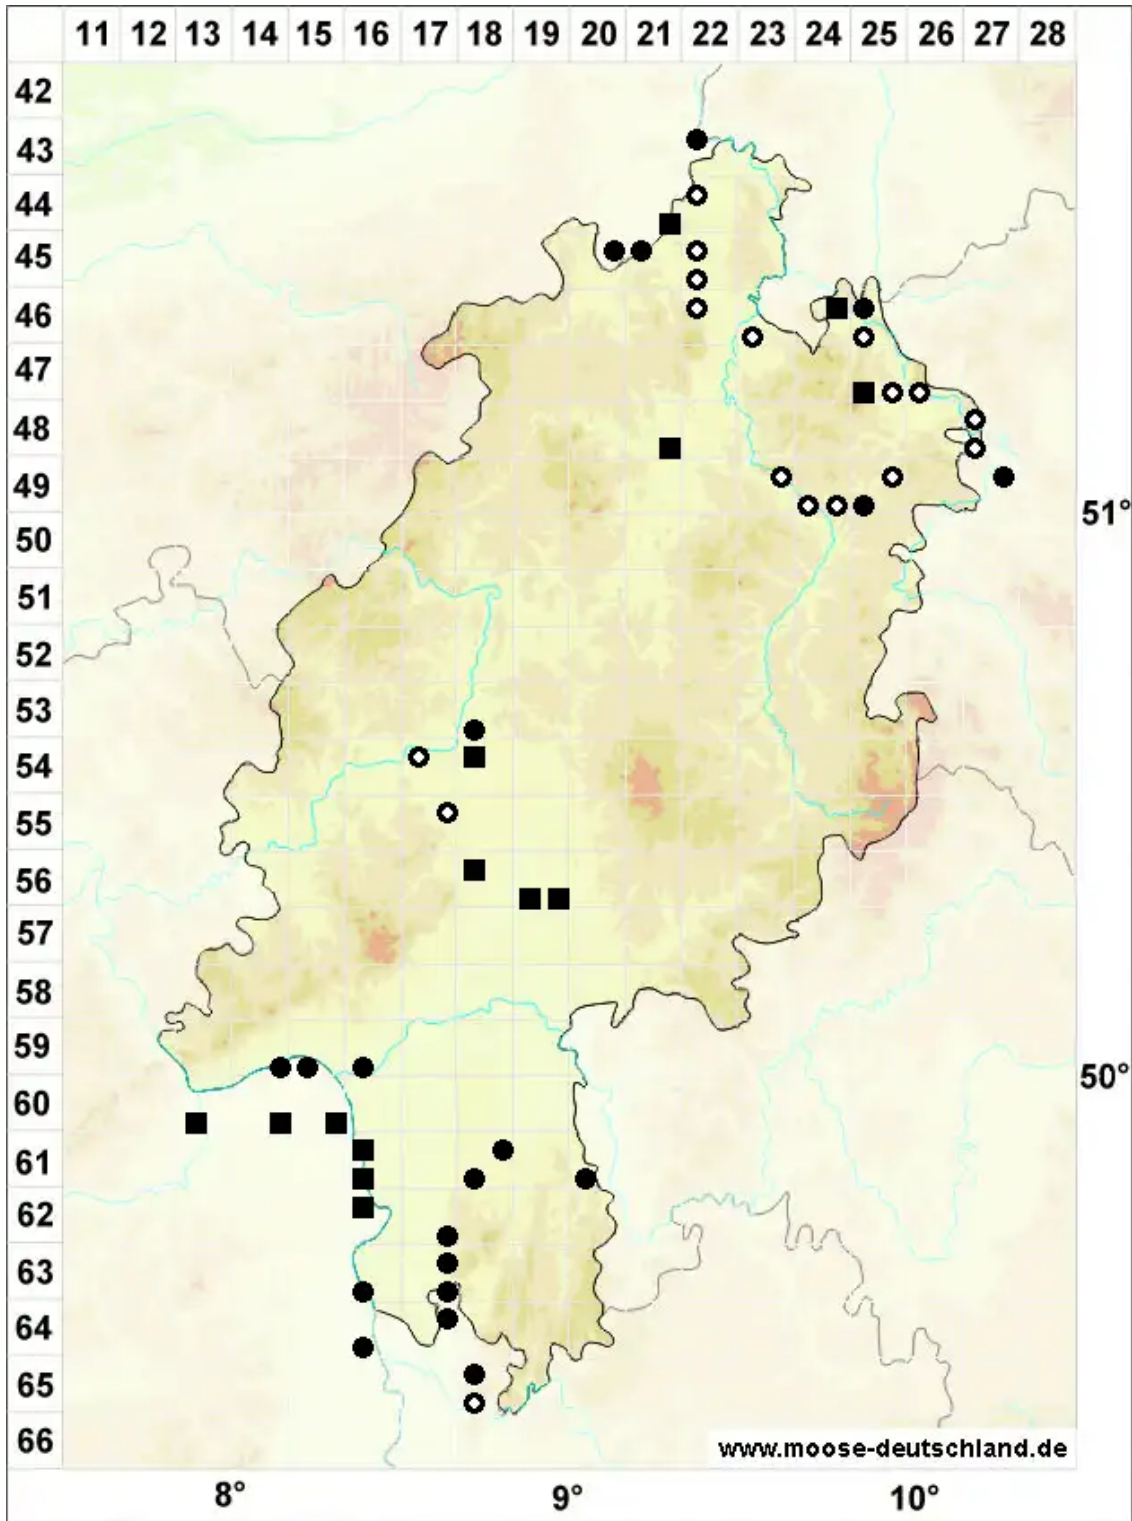

# Aloina ambigua (Bruch & Schimp.) Limpr.

Zweifelhaftes Aloemoos

Legende:

- Symbole:**
- Ausgefülltes Symbol:  
Zeitraum von 1980 bis heute (Aktuelle Angabe)
  - Leeres Symbol:  
Zeitraum vor 1980 (Altangabe)
  - Quadrat: Herbarbeleg