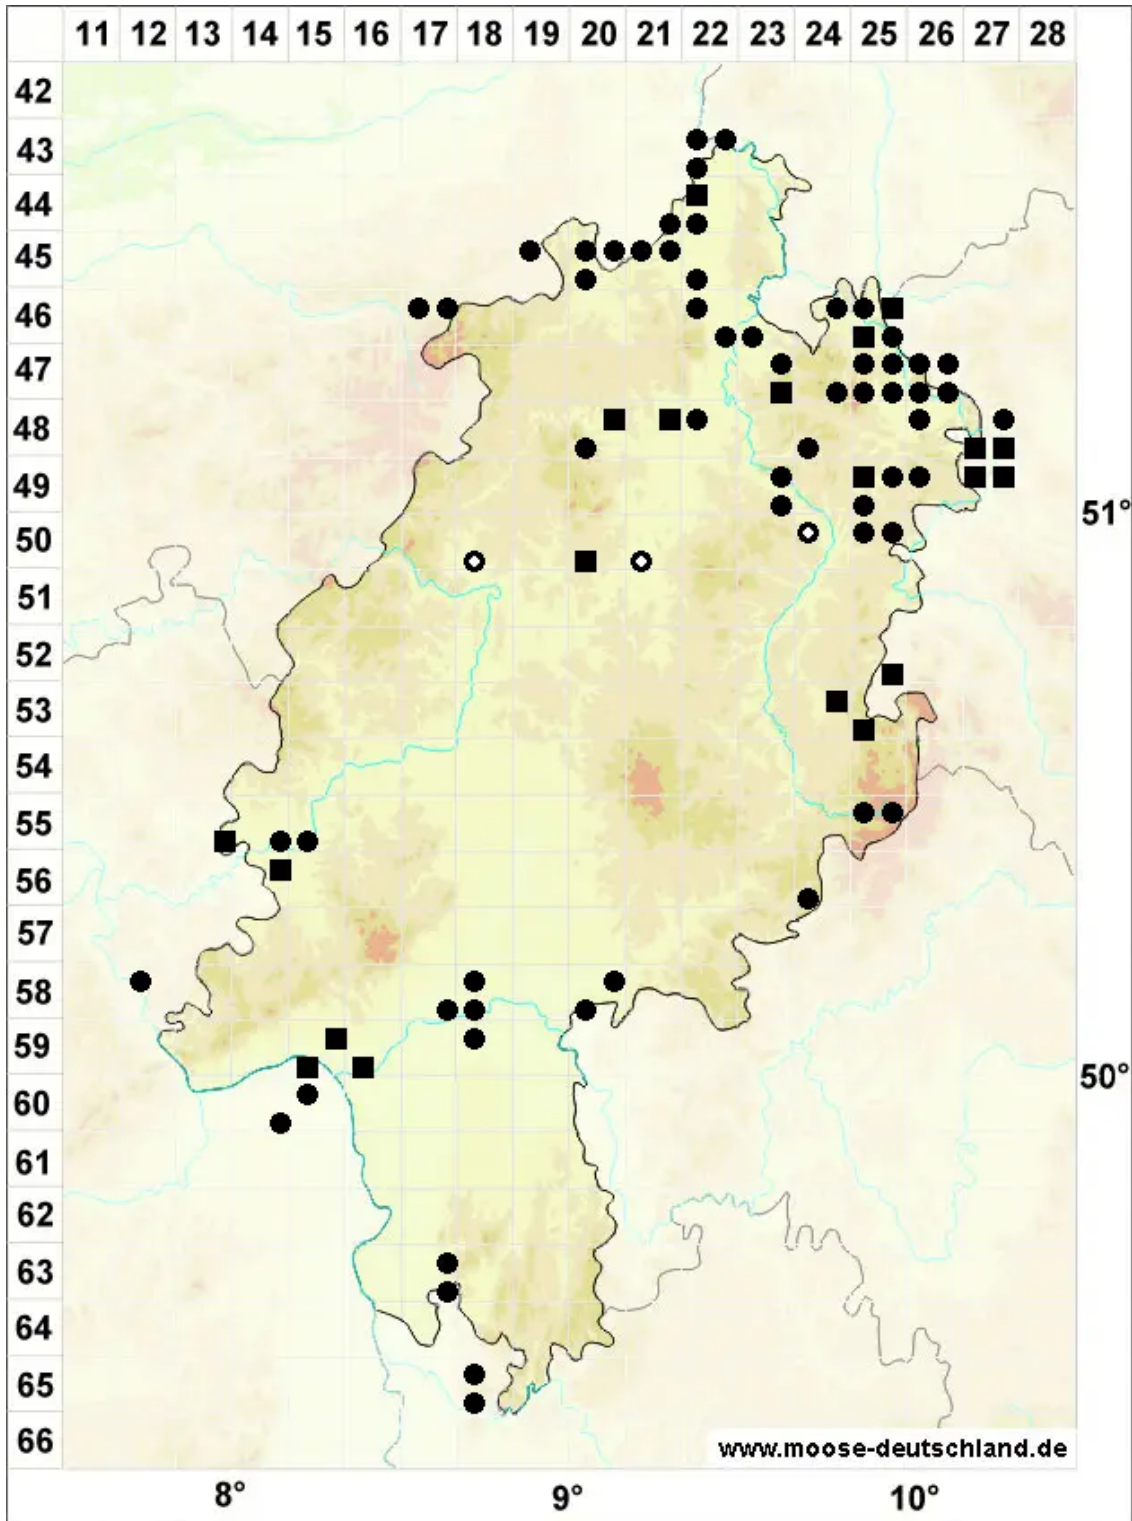

Aloina rigida (Hedw.) Limpr.

Steifes Aloemoos

Legende:

- Symbole:**
- Ausgefülltes Symbol:
Zeitraum von 1980 bis heute (Aktuelle Angabe)
 - Leeres Symbol:
Zeitraum vor 1980 (Altangabe)
 - Quadrat: Herbarbeleg