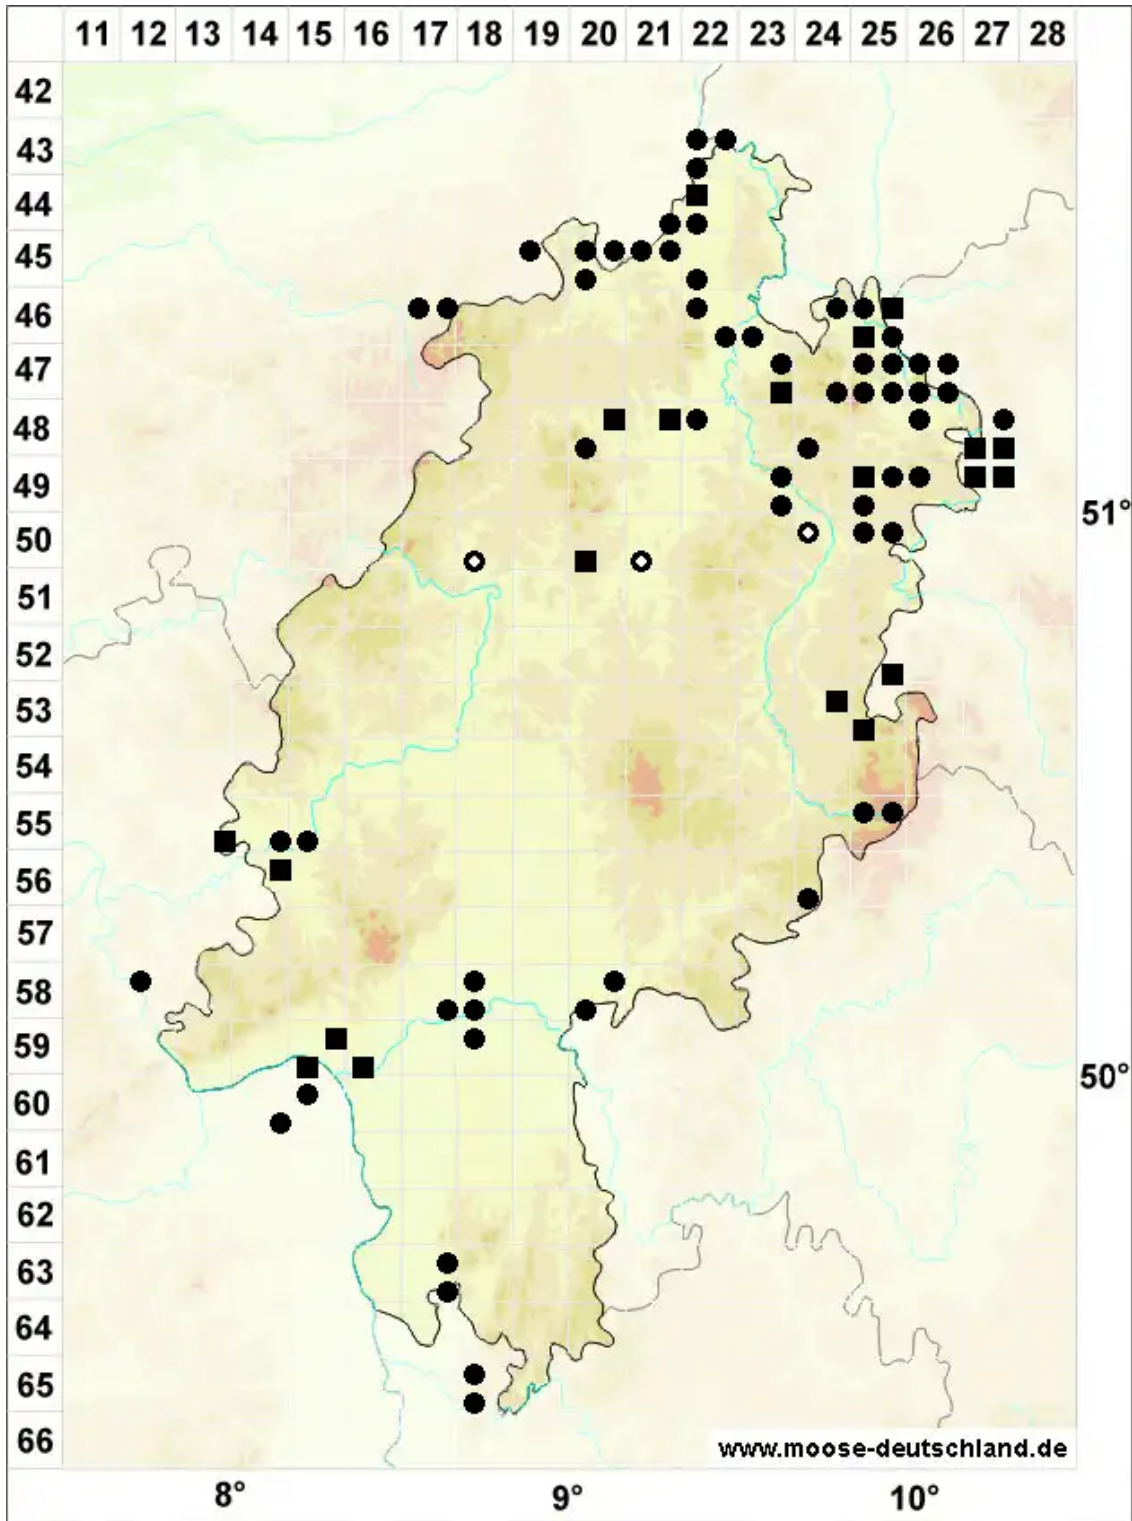

# Aloina rigida (Hedw.) Limpr.

Steifes Aloemoos

Legende:

- Symbole:**
- Ausgefülltes Symbol:  
Zeitraum von 1980 bis heute (Aktuelle Angabe)
  - Leeres Symbol:  
Zeitraum vor 1980 (Altangabe)
  - Quadrat: Herbarbeleg