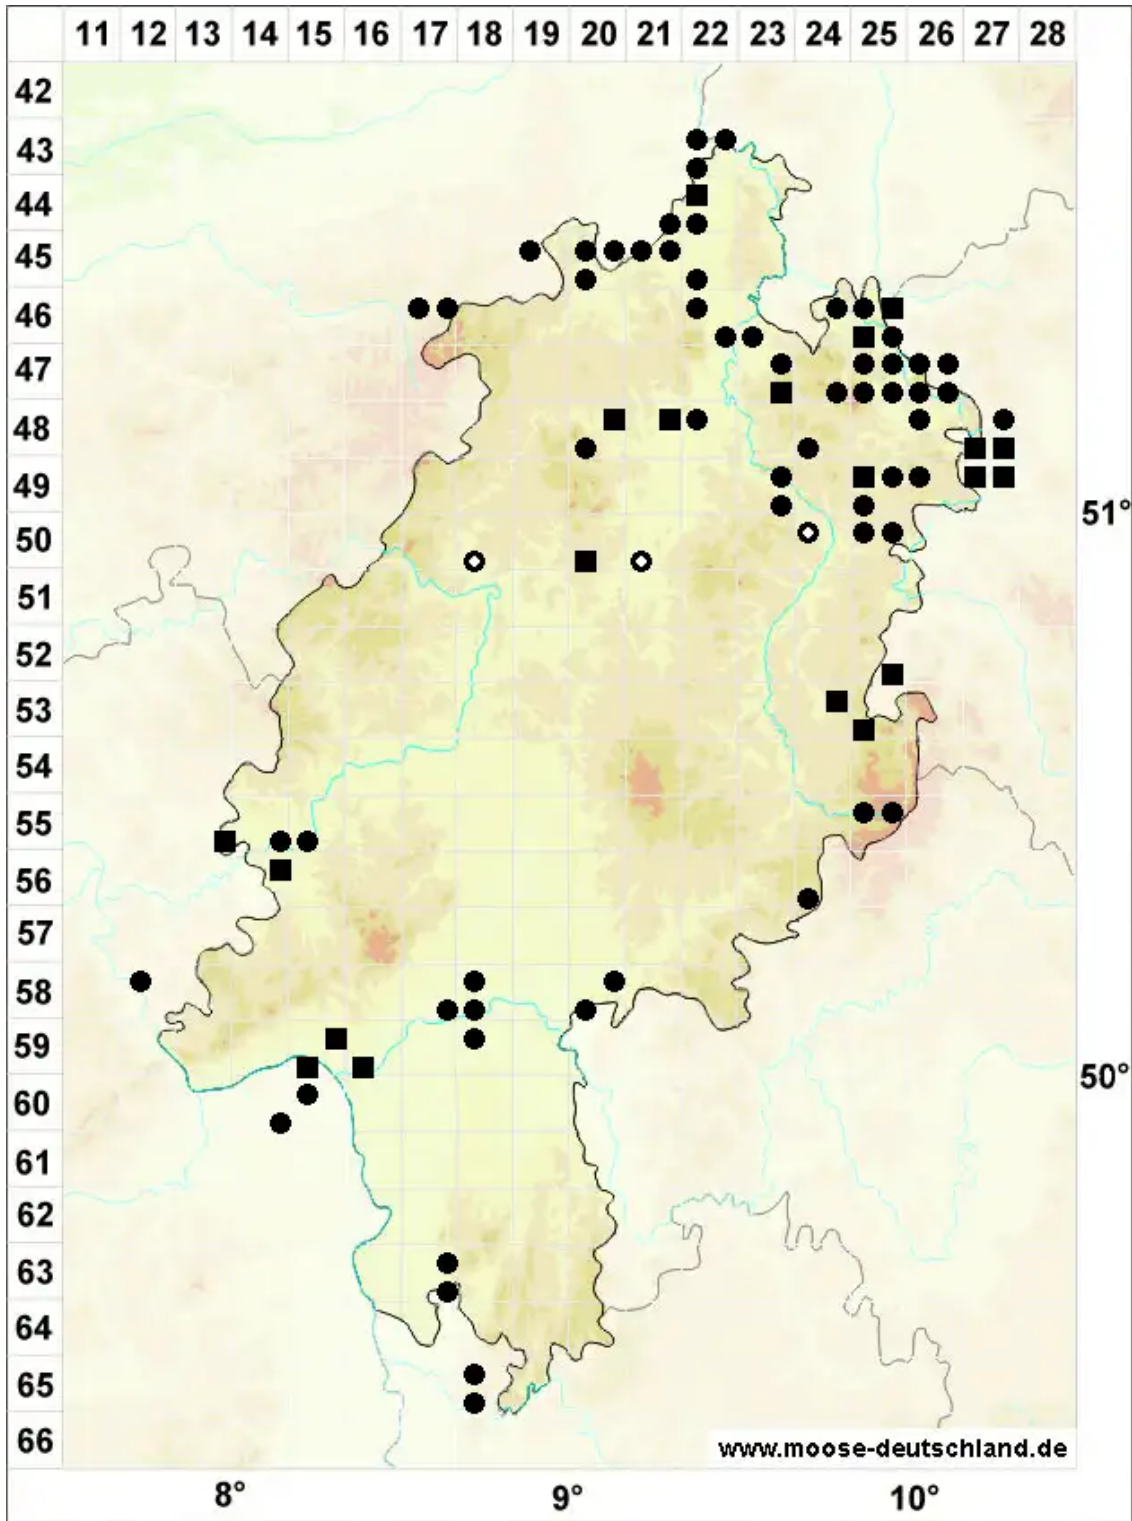

Aloina rigida (Hedw.) Limpr.

Steifes Aloemoos

Legende:

- Symbole:**
- Ausgefülltes Symbol:
Zeitraum von 1980 bis heute (Aktuelle Angabe)
 - Leeres Symbol:
Zeitraum vor 1980 (Altangabe)
 - Quadrat: Herbarbeleg