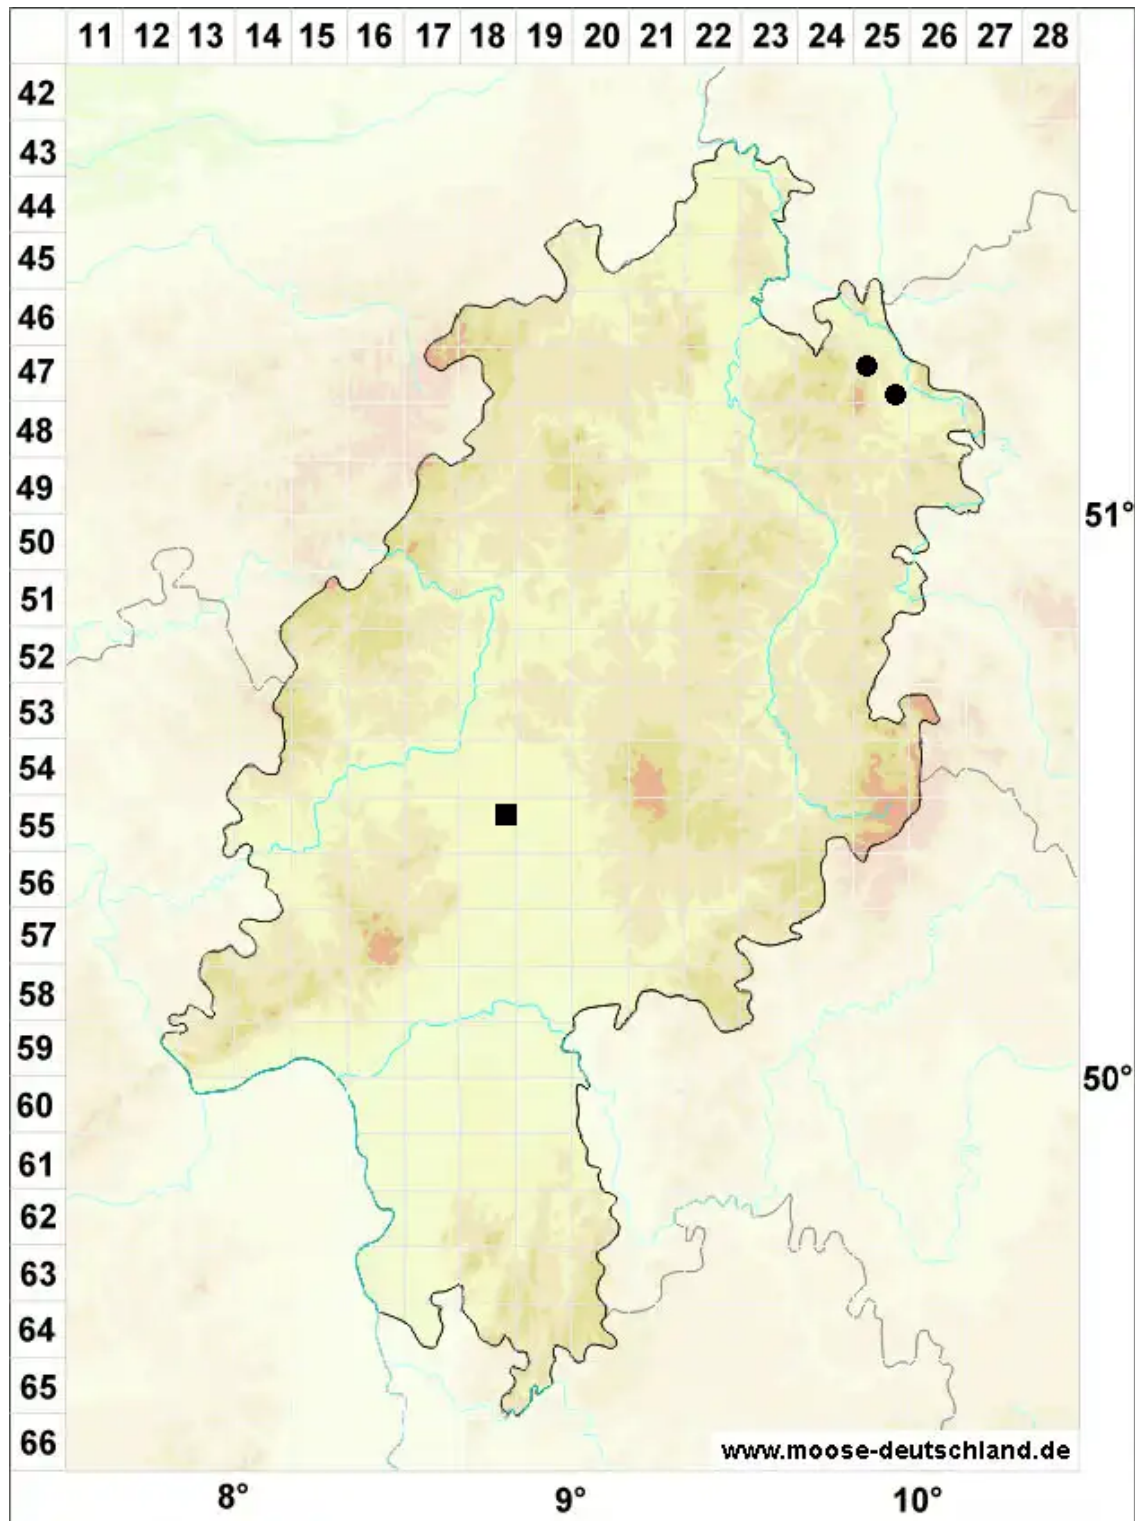

Conardia compacta (Müll.Hal.) H.Rob.

Dichtes Kleinschnabeldeckelmoos

Legende:

- Symbole:**
- Ausgefülltes Symbol:
Zeitraum von 1980 bis heute (Aktuelle Angabe)
 - Leeres Symbol:
Zeitraum vor 1980 (Altangabe)
 - Quadrat: Herbarbeleg