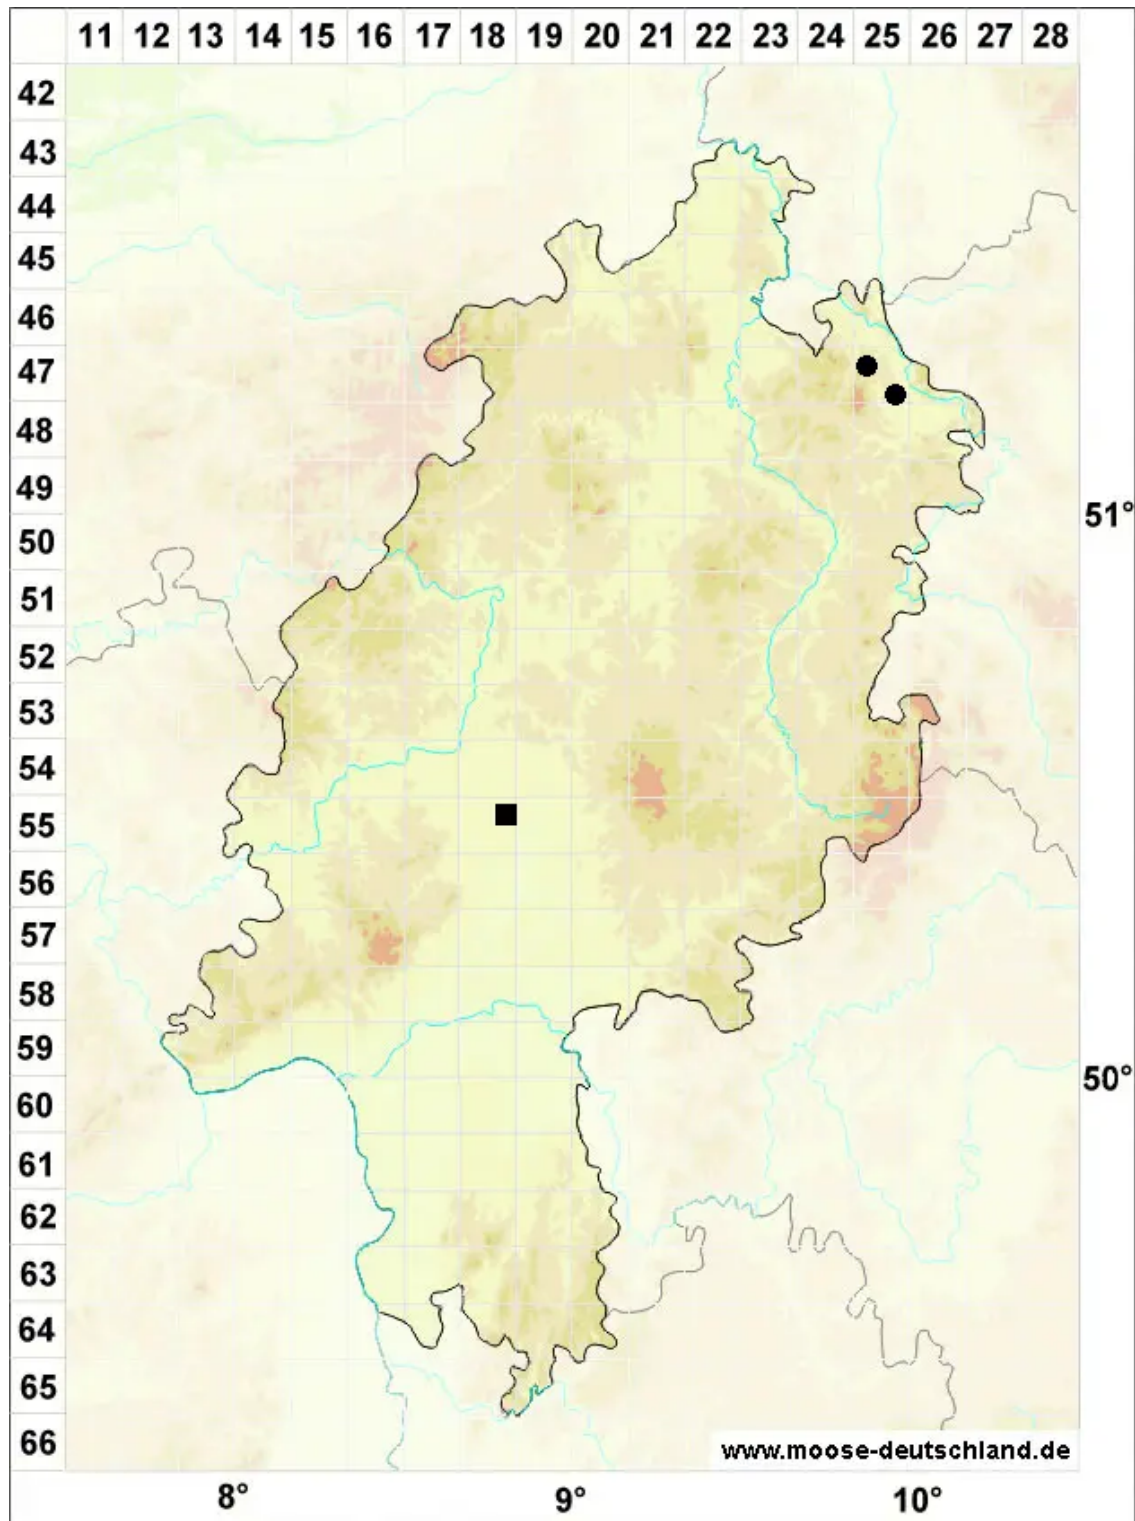

# Conardia compacta (Müll.Hal.) H.Rob.

Dichtes Kleinschnabeldeckelmoos

Legende:

**Symbole:**

Ausgefülltes Symbol:  
Zeitraum von 1980 bis heute (Aktuelle Angabe)

Leeres Symbol:  
Zeitraum vor 1980 (Altangabe)

Quadrat: Herbarbeleg