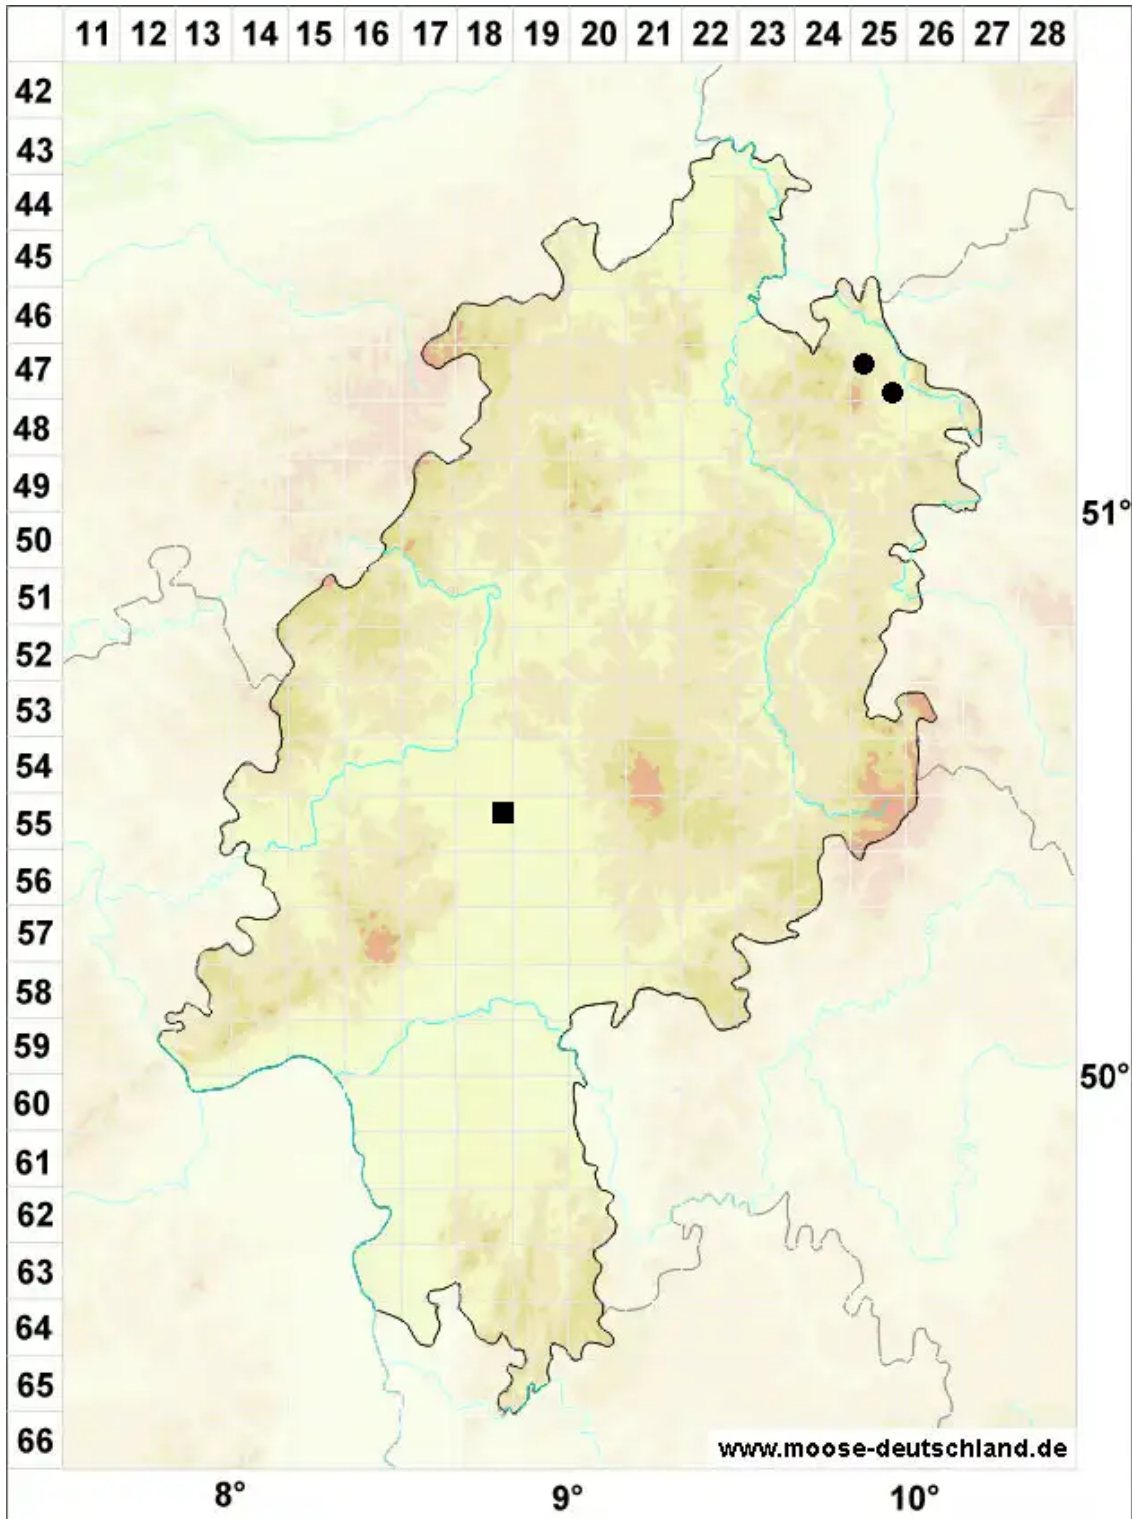

Conardia compacta (Müll.Hal.) H.Rob.

Dichtes Kleinschnabeldeckelmoos

Legende:

Symbole:

Ausgefülltes Symbol:
Zeitraum von 1980 bis heute (Aktuelle Angabe)

Leeres Symbol:
Zeitraum vor 1980 (Altangabe)

Quadrat: Herbarbeleg