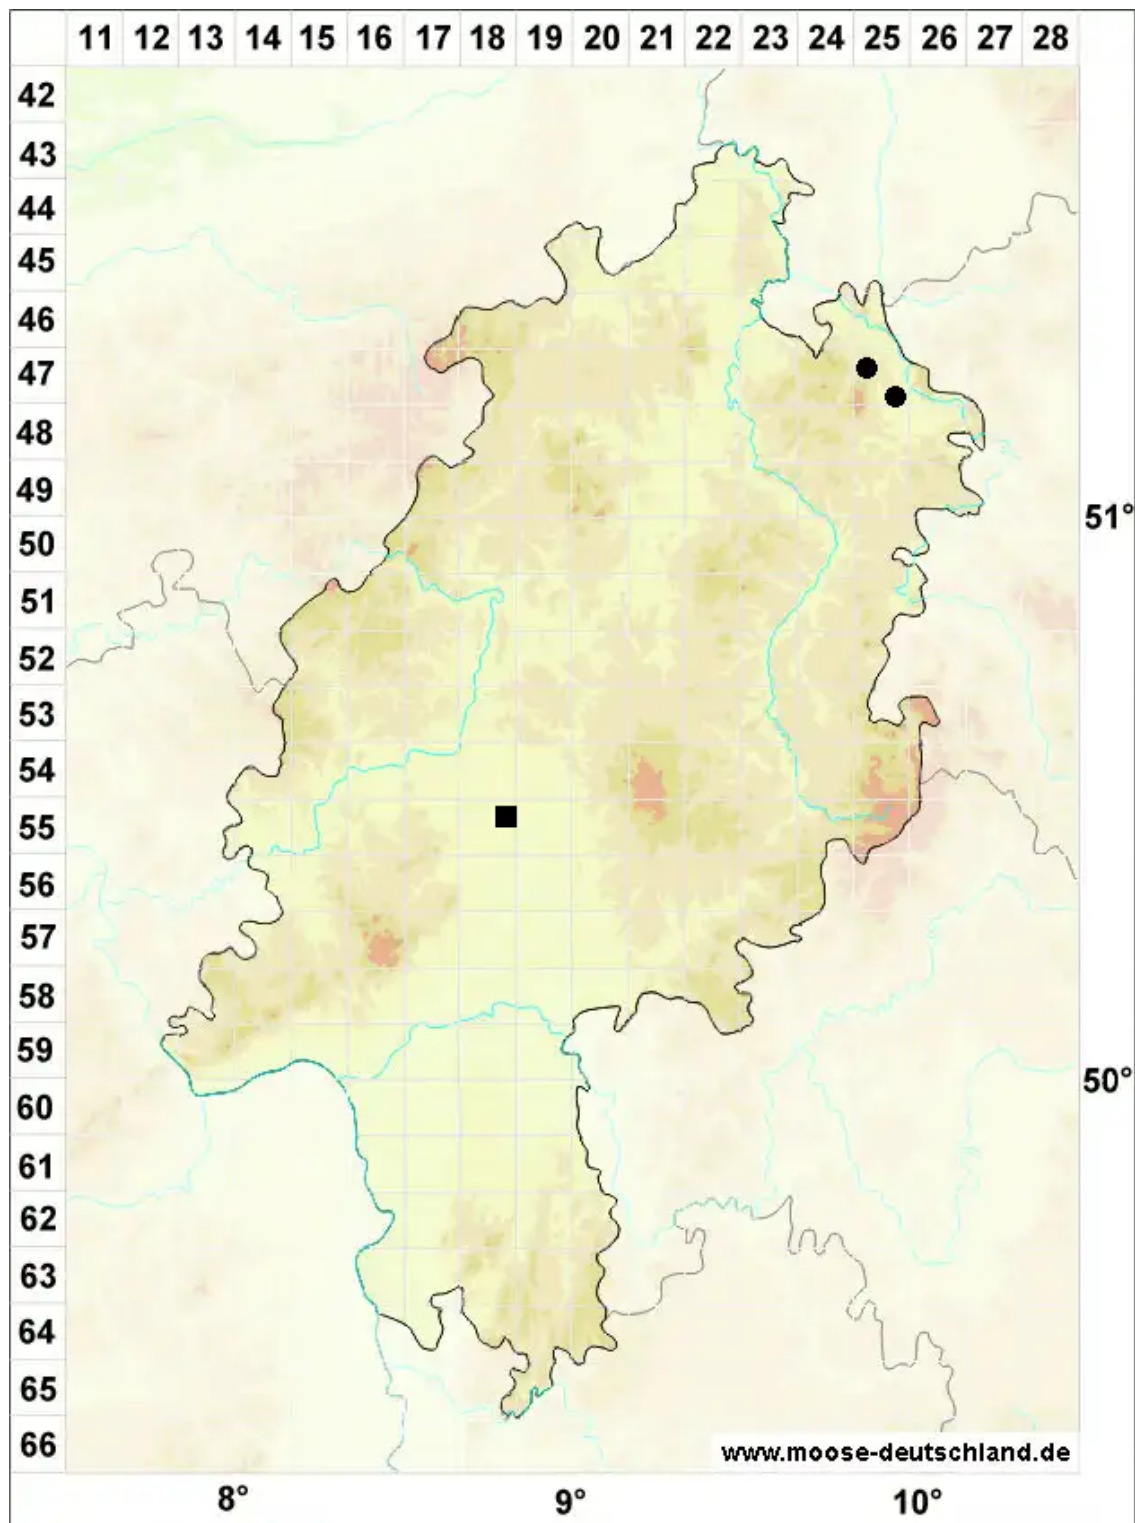

Conardia compacta (Müll.Hal.) H.Rob.

Dichtes Kleinschnabeldeckelmoos

Legende:

Symbole:

Ausgefülltes Symbol:
Zeitraum von 1980 bis heute (Aktuelle Angabe)

Leeres Symbol:
Zeitraum vor 1980 (Altangabe)

Quadrat: Herbarbeleg