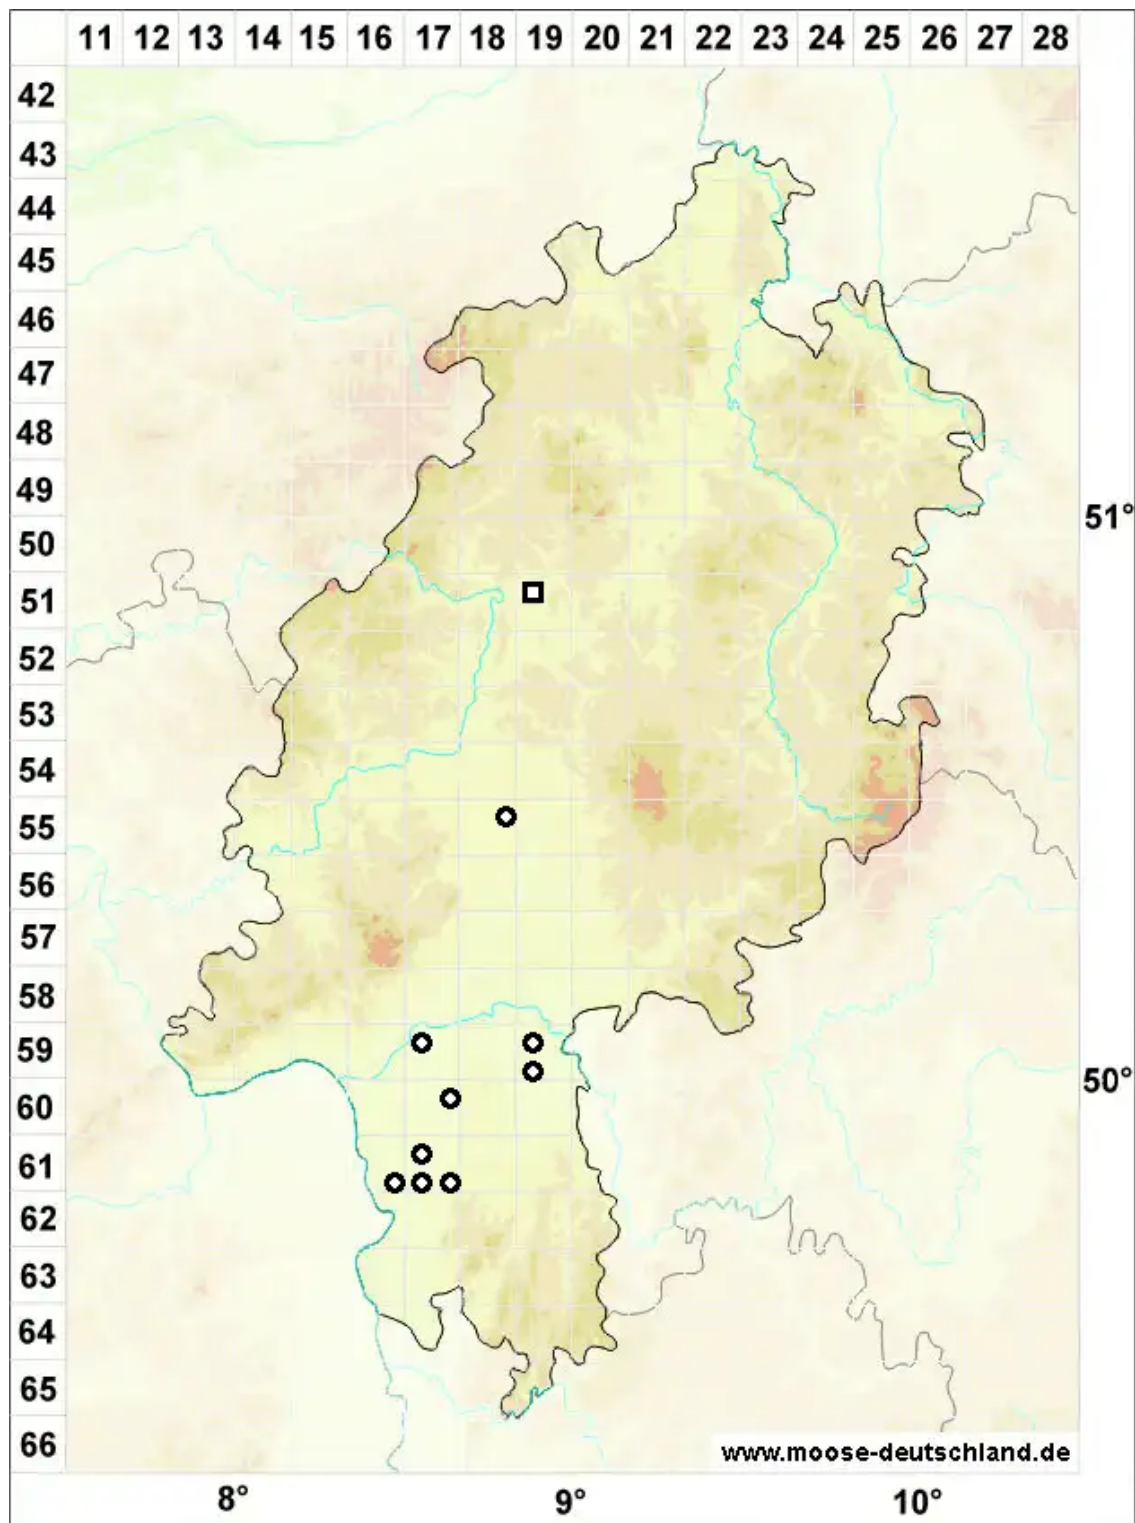

# Campyliadelphus elodes (Lindb.) Kanda

Sumpf-Neugoldschlafmoos

Legende:

**Symbole:**

Ausgefülltes Symbol:  
Zeitraum von 1980 bis heute (Aktuelle Angabe)

Leeres Symbol:  
Zeitraum vor 1980 (Altangabe)

Quadrat: Herbarbeleg