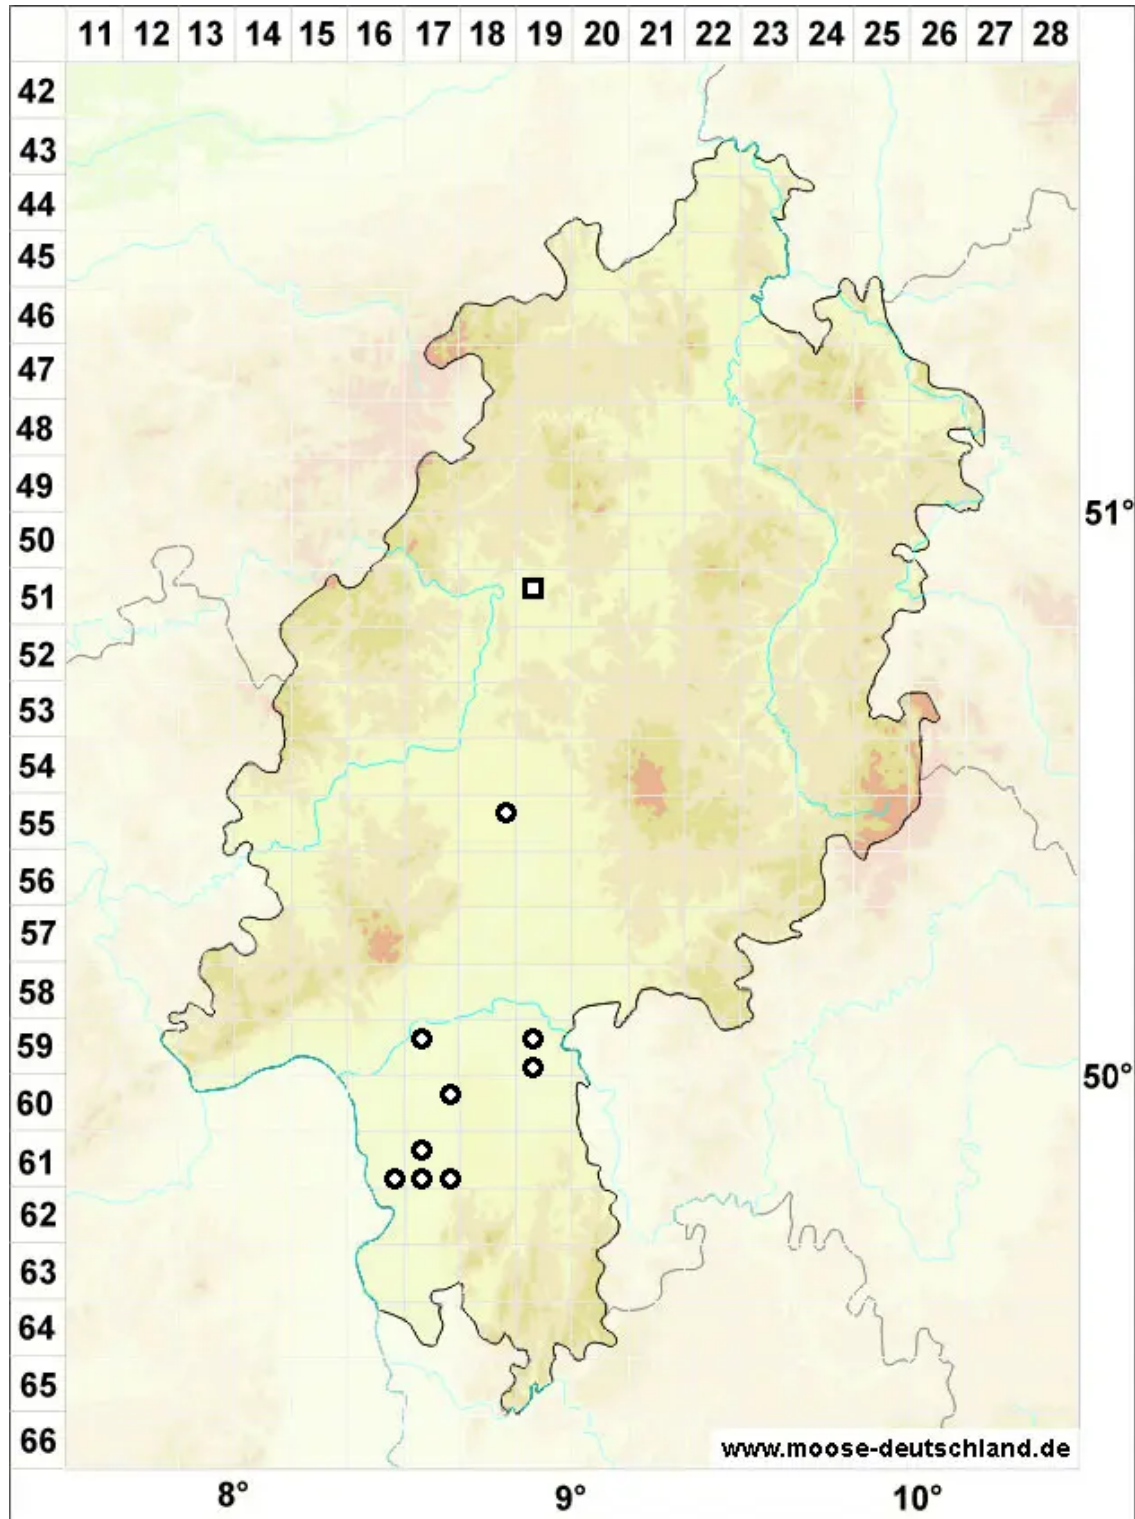

# Campyliadelphus elodes (Lindb.) Kanda

Sumpf-Neugoldschlafmoos

Legende:

**Symbole:**

Ausgefülltes Symbol:  
Zeitraum von 1980 bis heute (Aktuelle Angabe)

Leeres Symbol:  
Zeitraum vor 1980 (Altangabe)

Quadrat: Herbarbeleg