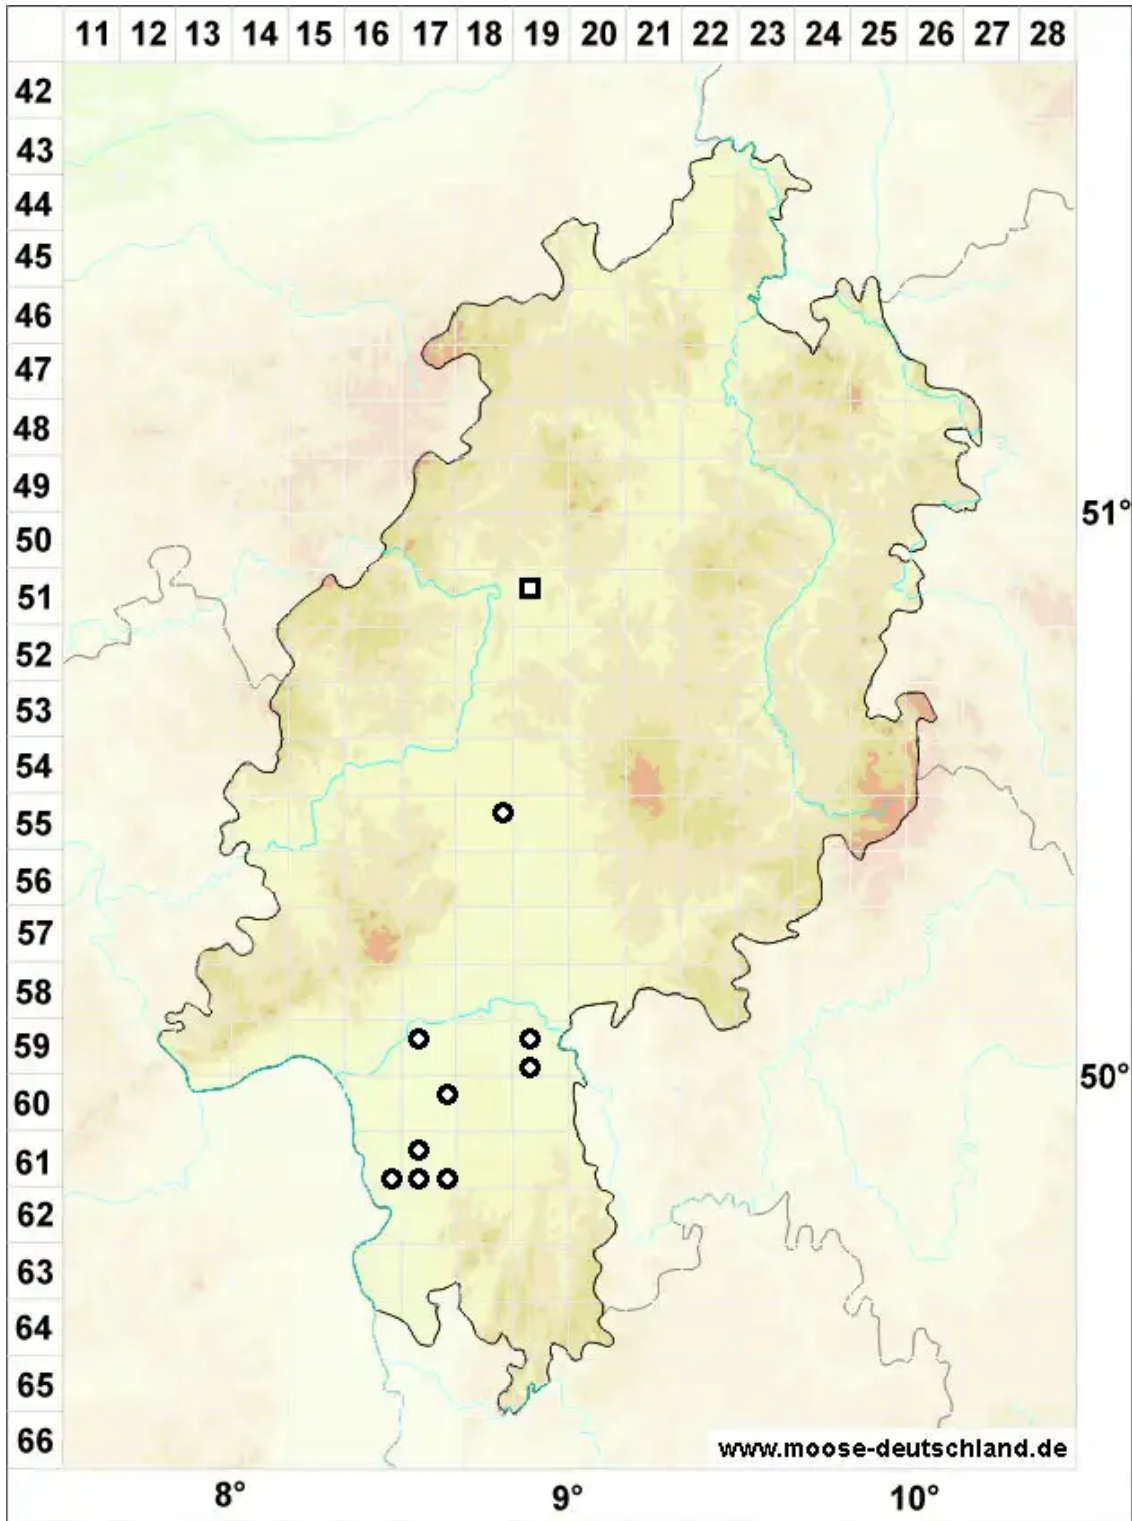

# Campyliadelphus elodes (Lindb.) Kanda

Sumpf-Neugoldschlafmoos

Legende:

**Symbole:**

Ausgefülltes Symbol:  
Zeitraum von 1980 bis heute (Aktuelle Angabe)

Leeres Symbol:  
Zeitraum vor 1980 (Altangabe)

Quadrat: Herbarbeleg