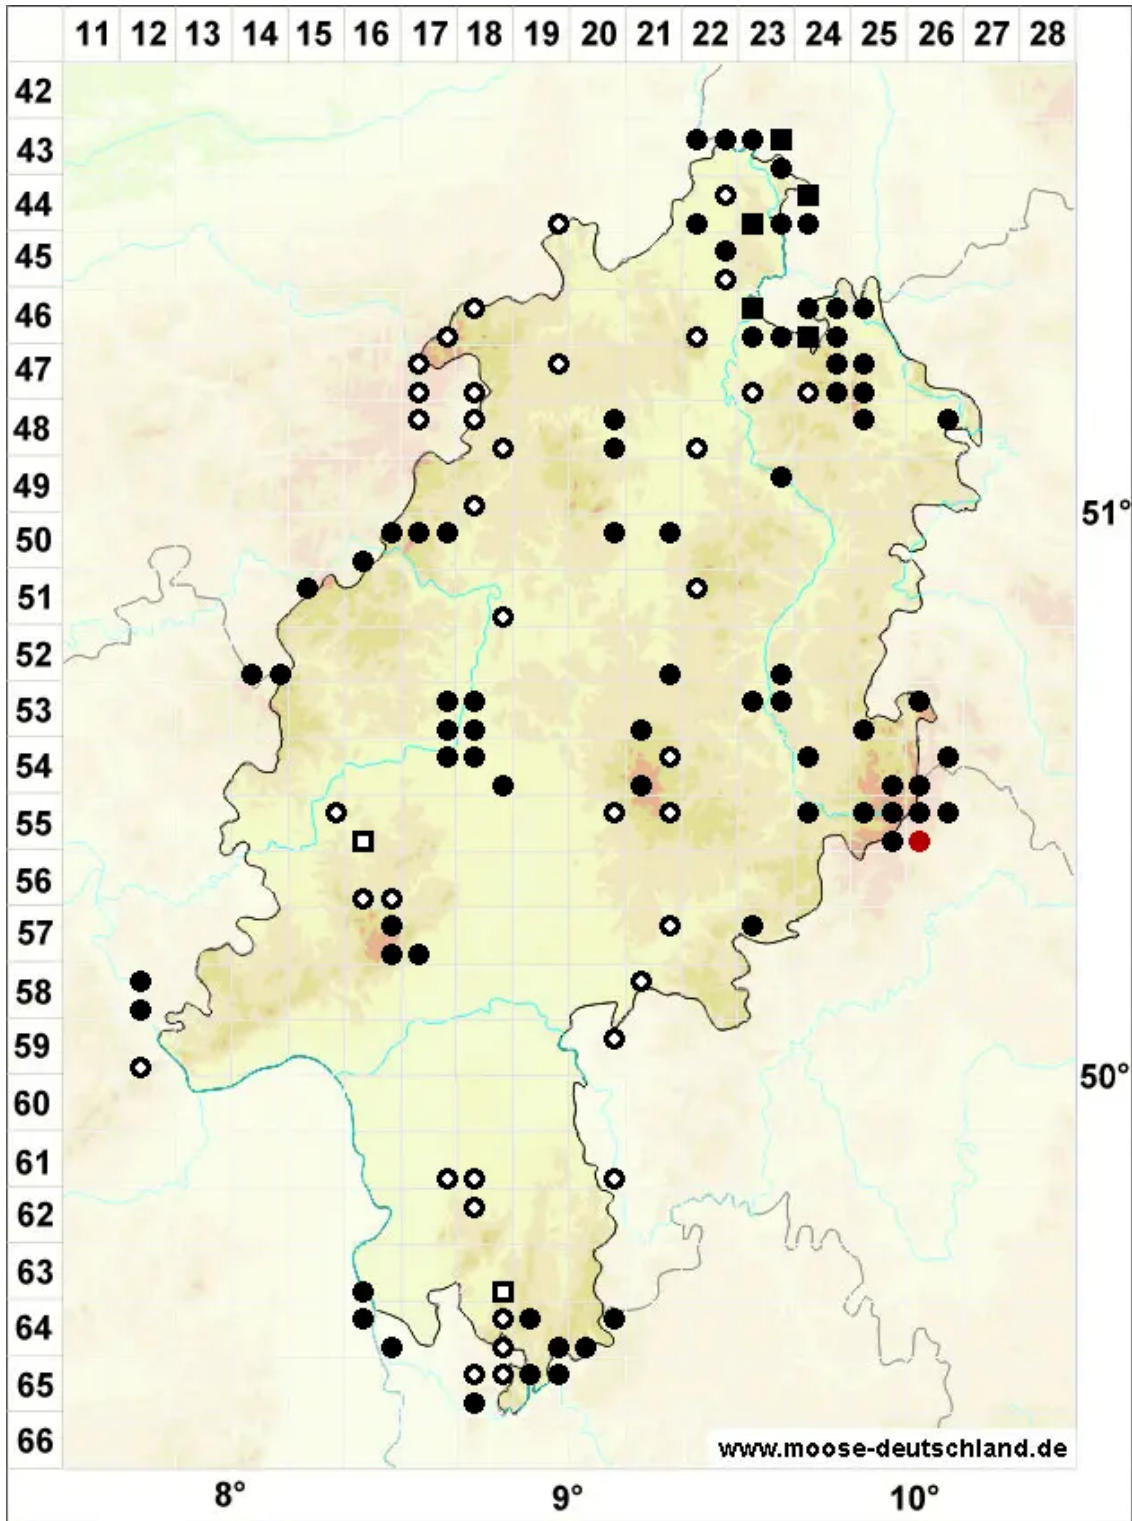

Hygroamblystegium fluviatile (Hedw.) Loeske

Fluß-Wasserstumpfdeckelmoos

Legende:

Symbole:

Ausgefülltes Symbol:
Zeitraum von 1980 bis heute (Aktuelle Angabe)

Leeres Symbol:
Zeitraum vor 1980 (Altangabe)

Quadrat: Herbarbeleg