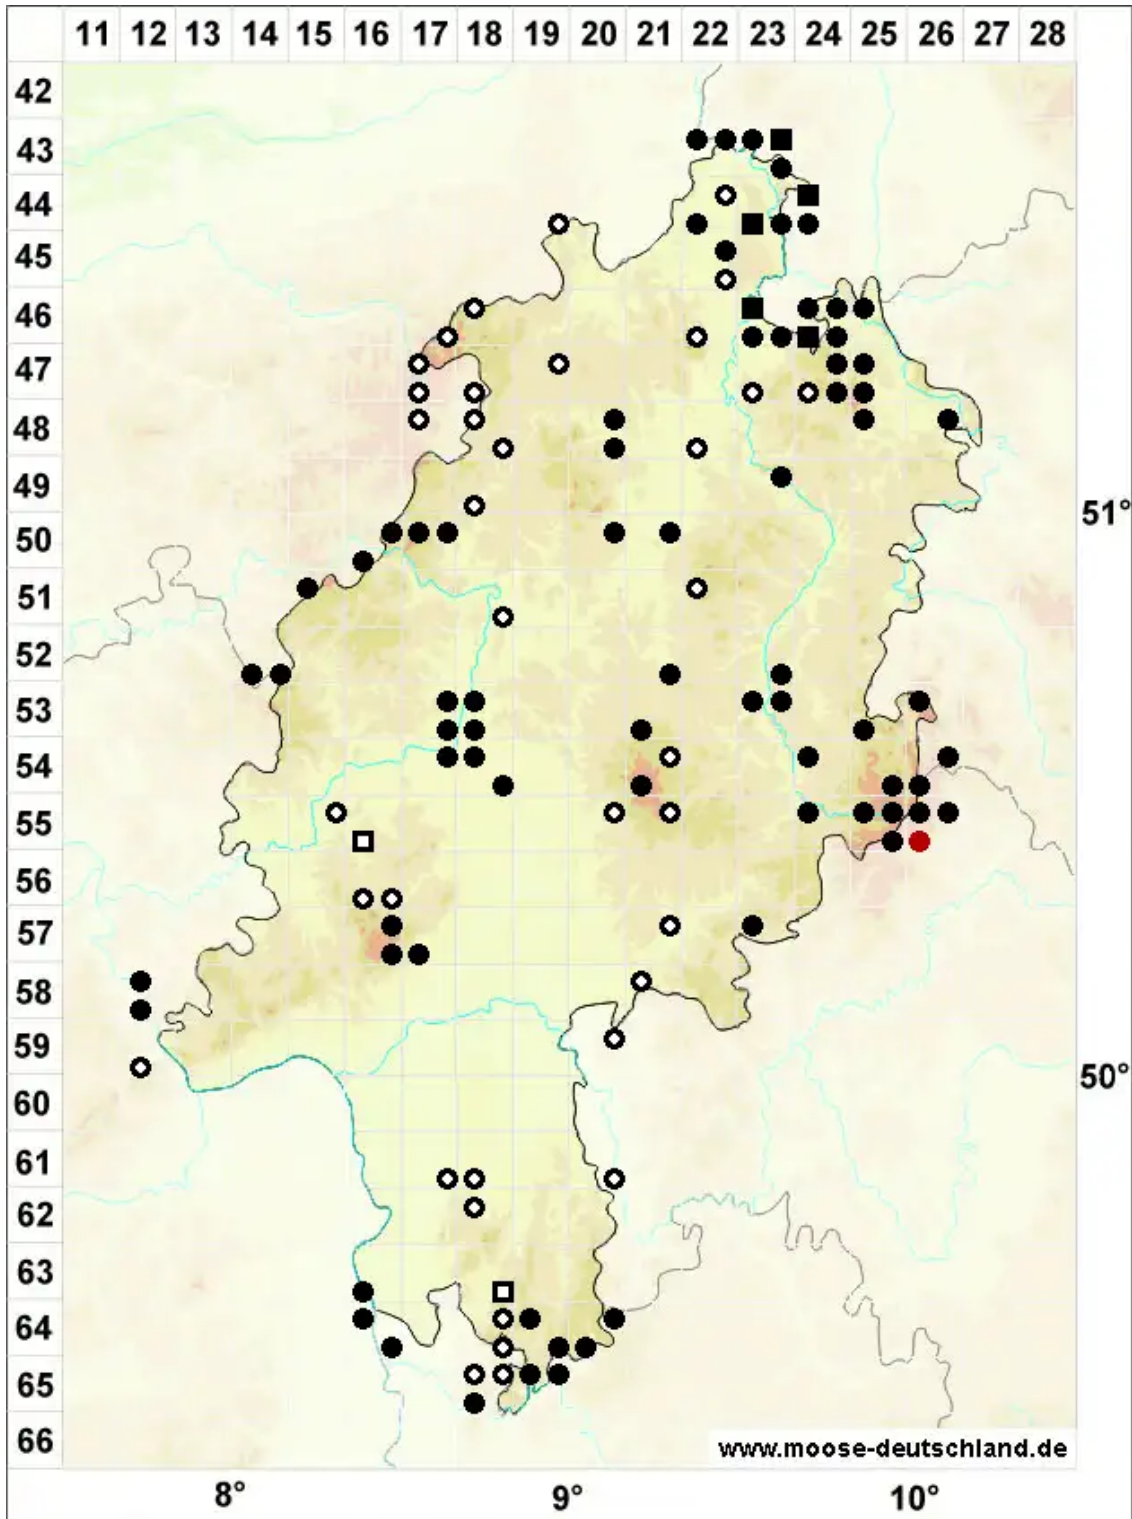

# Hygroamblystegium fluviatile (Hedw.) Loeske

Fluß-Wasserstumpfdeckelmoos

Legende:

- Symbole:**
- Ausgefülltes Symbol:  
Zeitraum von 1980 bis heute (Aktuelle Angabe)
  - Leeres Symbol:  
Zeitraum vor 1980 (Altangabe)
  - Quadrat: Herbarbeleg