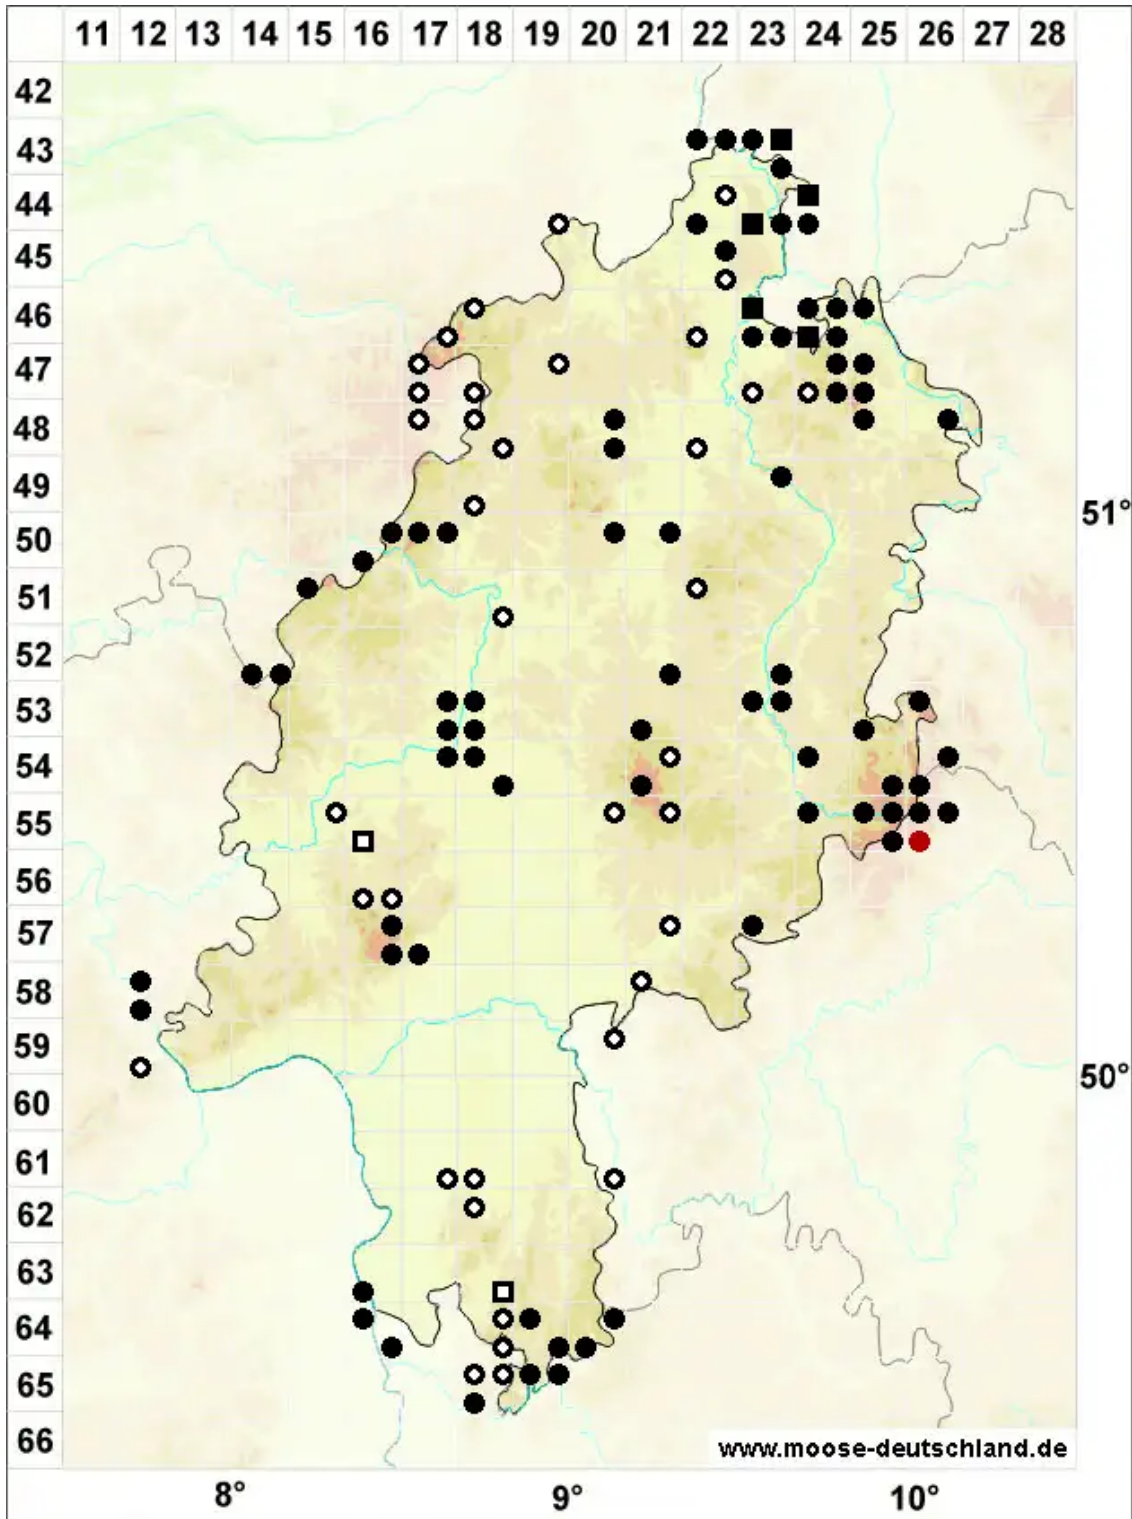

Hygroamblystegium fluviatile (Hedw.) Loeske

Fluß-Wasserstumpfdeckelmoos

Legende:

- Symbole:**
- Ausgefülltes Symbol:
Zeitraum von 1980 bis heute (Aktuelle Angabe)
 - Leeres Symbol:
Zeitraum vor 1980 (Altangabe)
 - Quadrat: Herbarbeleg