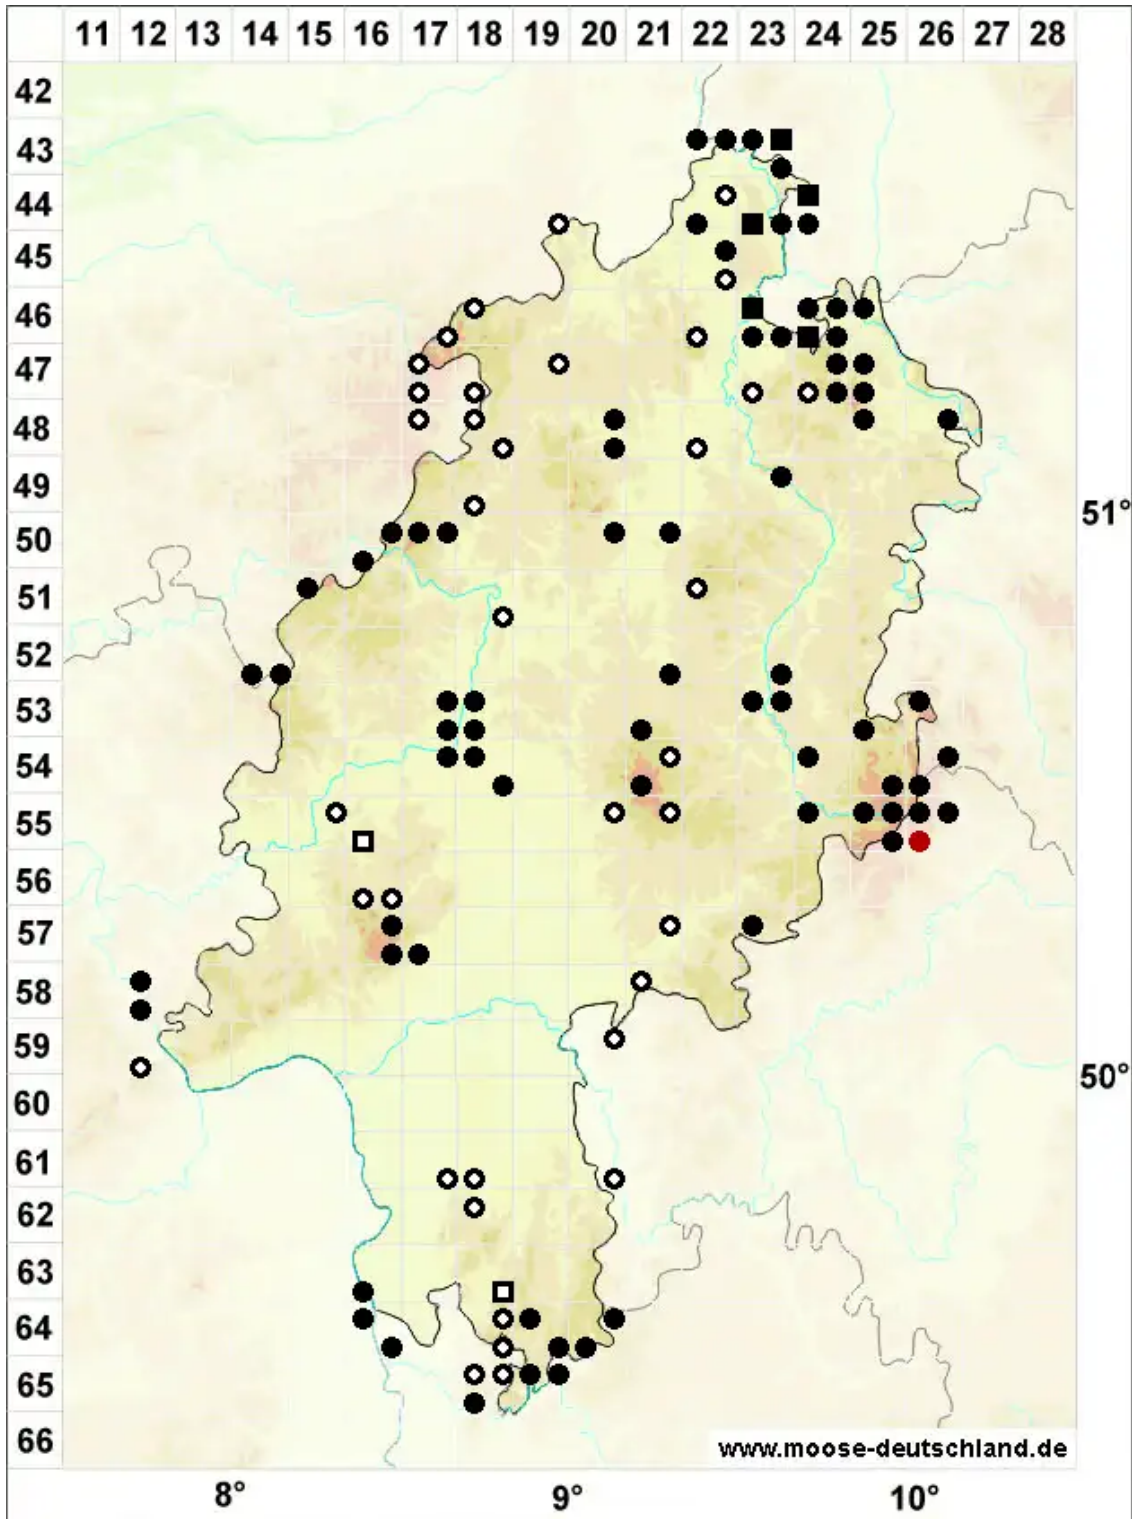

Hygroamblystegium fluviatile (Hedw.) Loeske

Fluß-Wasserstumpfdeckelmoos

Legende:

Symbole:

Ausgefülltes Symbol:
Zeitraum von 1980 bis heute (Aktuelle Angabe)

Leeres Symbol:
Zeitraum vor 1980 (Altangabe)

Quadrat: Herbarbeleg