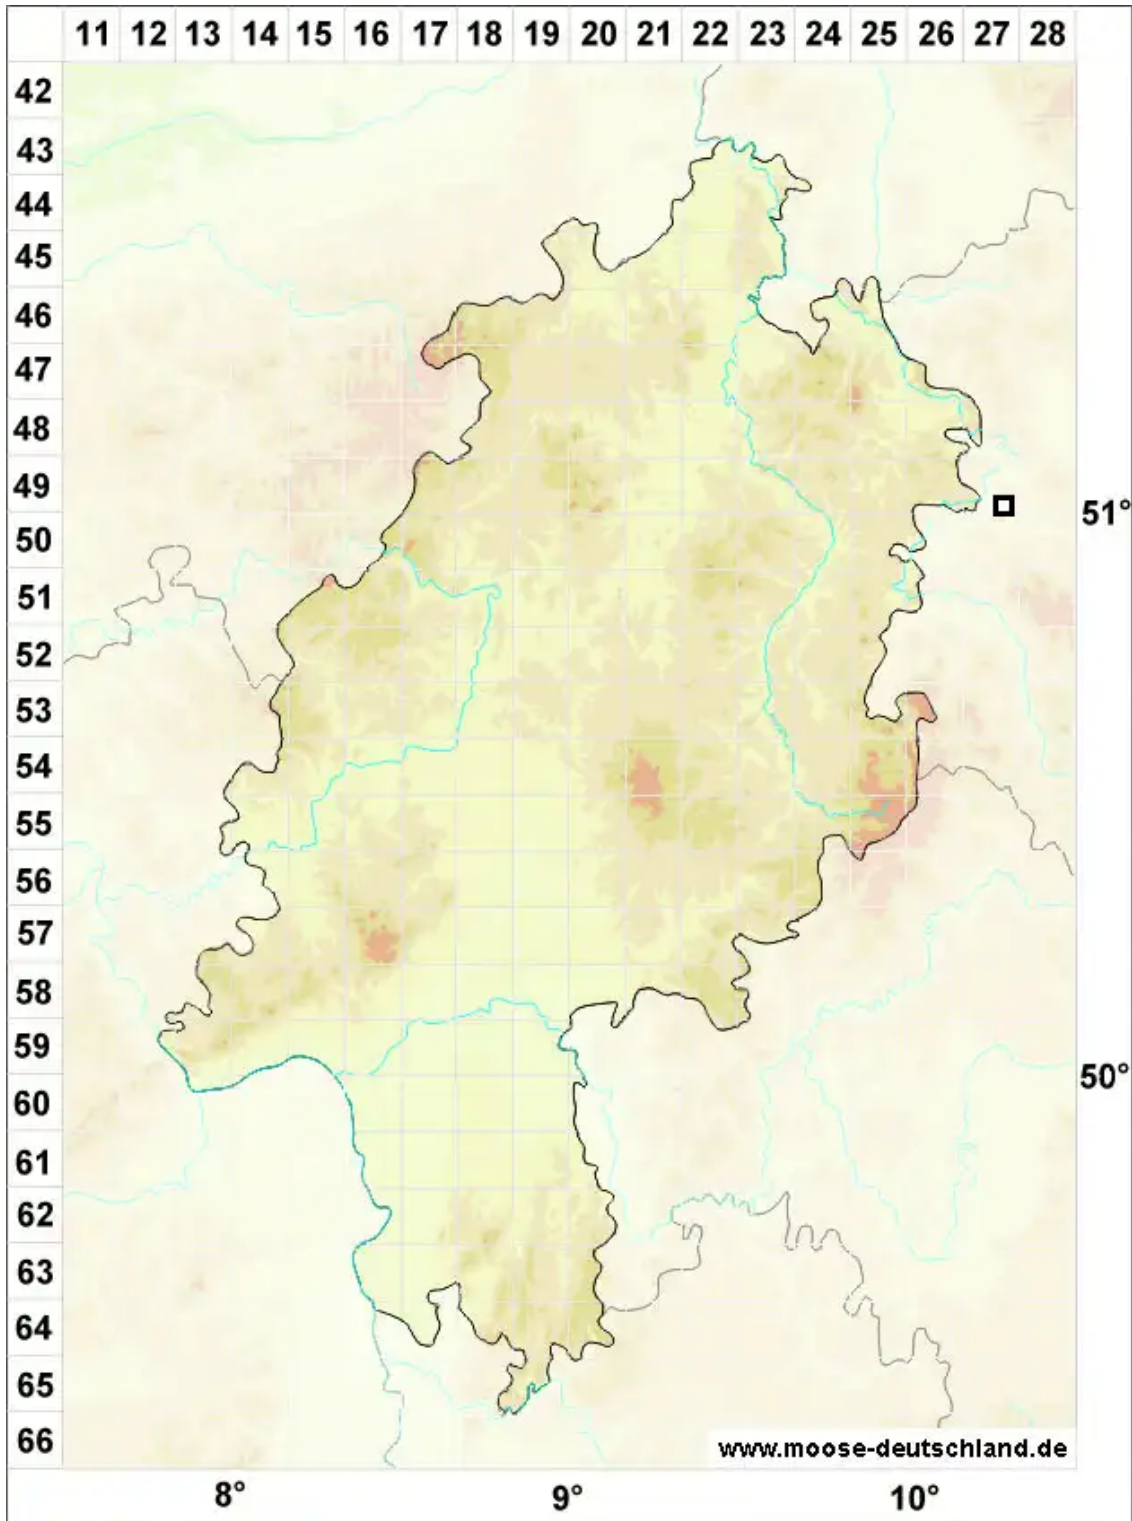

Drepanocladus longifolius (Mitt.) Paris

Langblättriges Sichelmoos

Legende:

Symbole:

Ausgefülltes Symbol:
Zeitraum von 1980 bis heute (Aktuelle Angabe)

Leeres Symbol:
Zeitraum vor 1980 (Altangabe)

Quadrat: Herbarbeleg