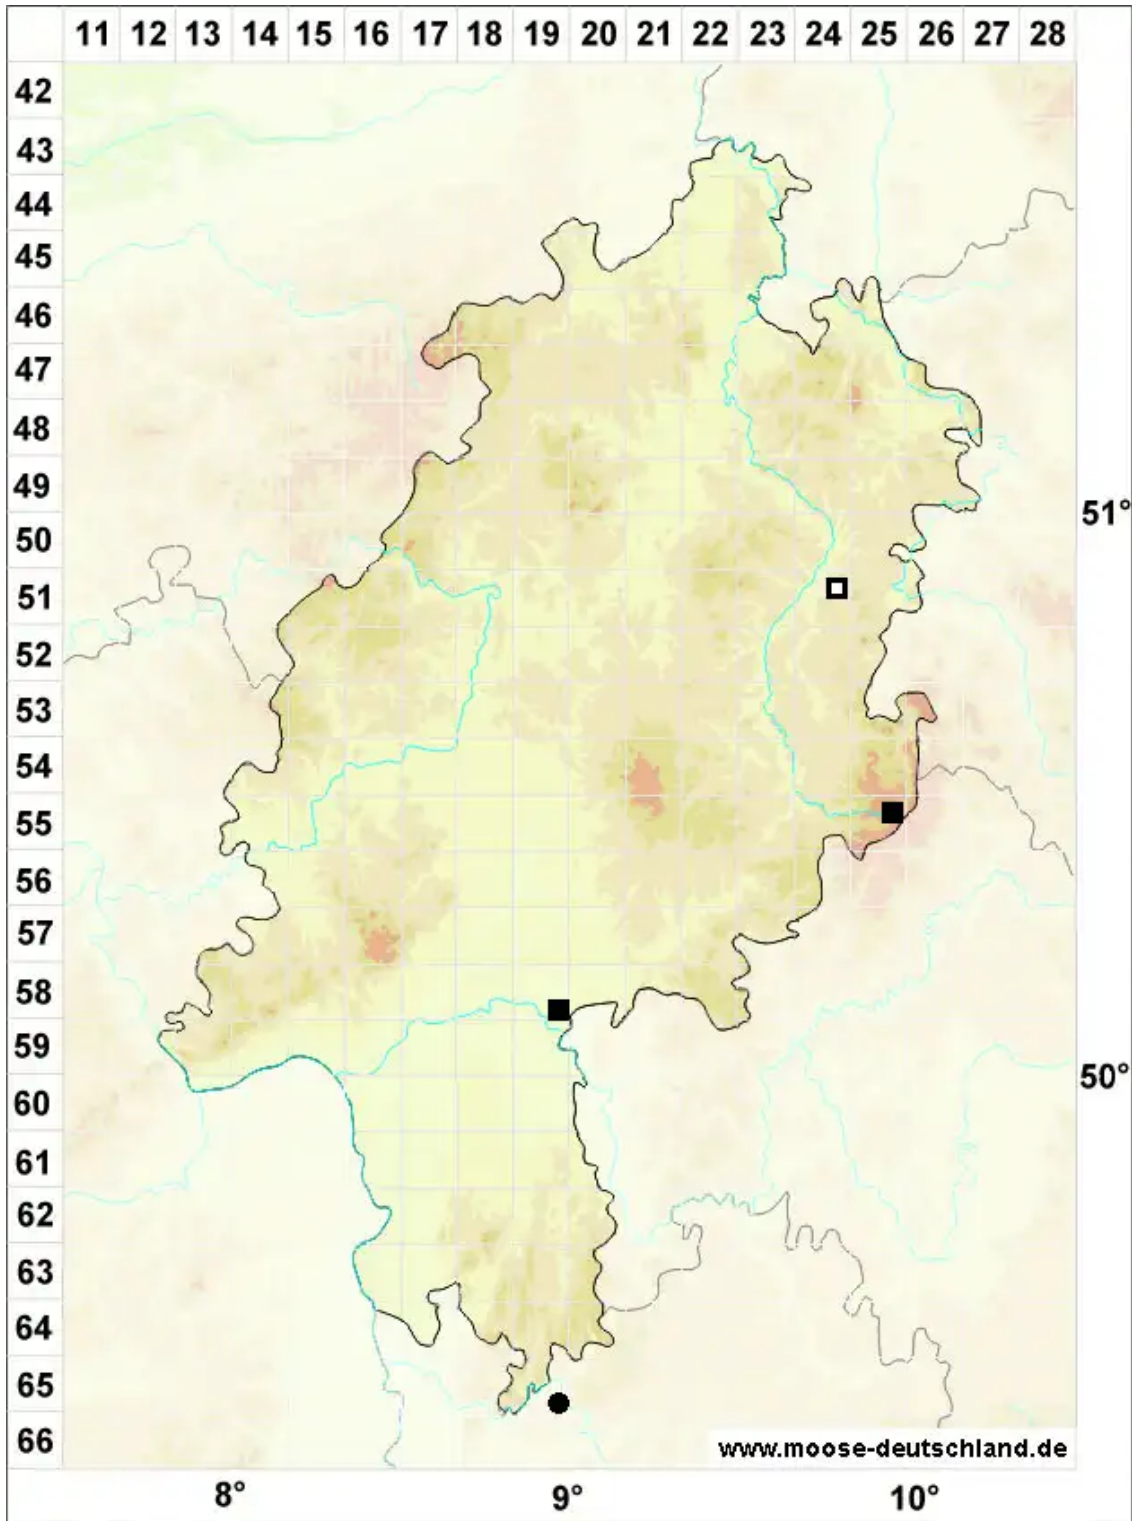

Pseudocampyllum radicale (P.Beauv.) Vanderp. & Hedenäs

Sumpf-Scheingoldschlafmoos

Legende:

Symbole:

Ausgefülltes Symbol:
Zeitraum von 1980 bis heute (Aktuelle Angabe)

Leeres Symbol:
Zeitraum vor 1980 (Altangabe)

Quadrat: Herbarbeleg