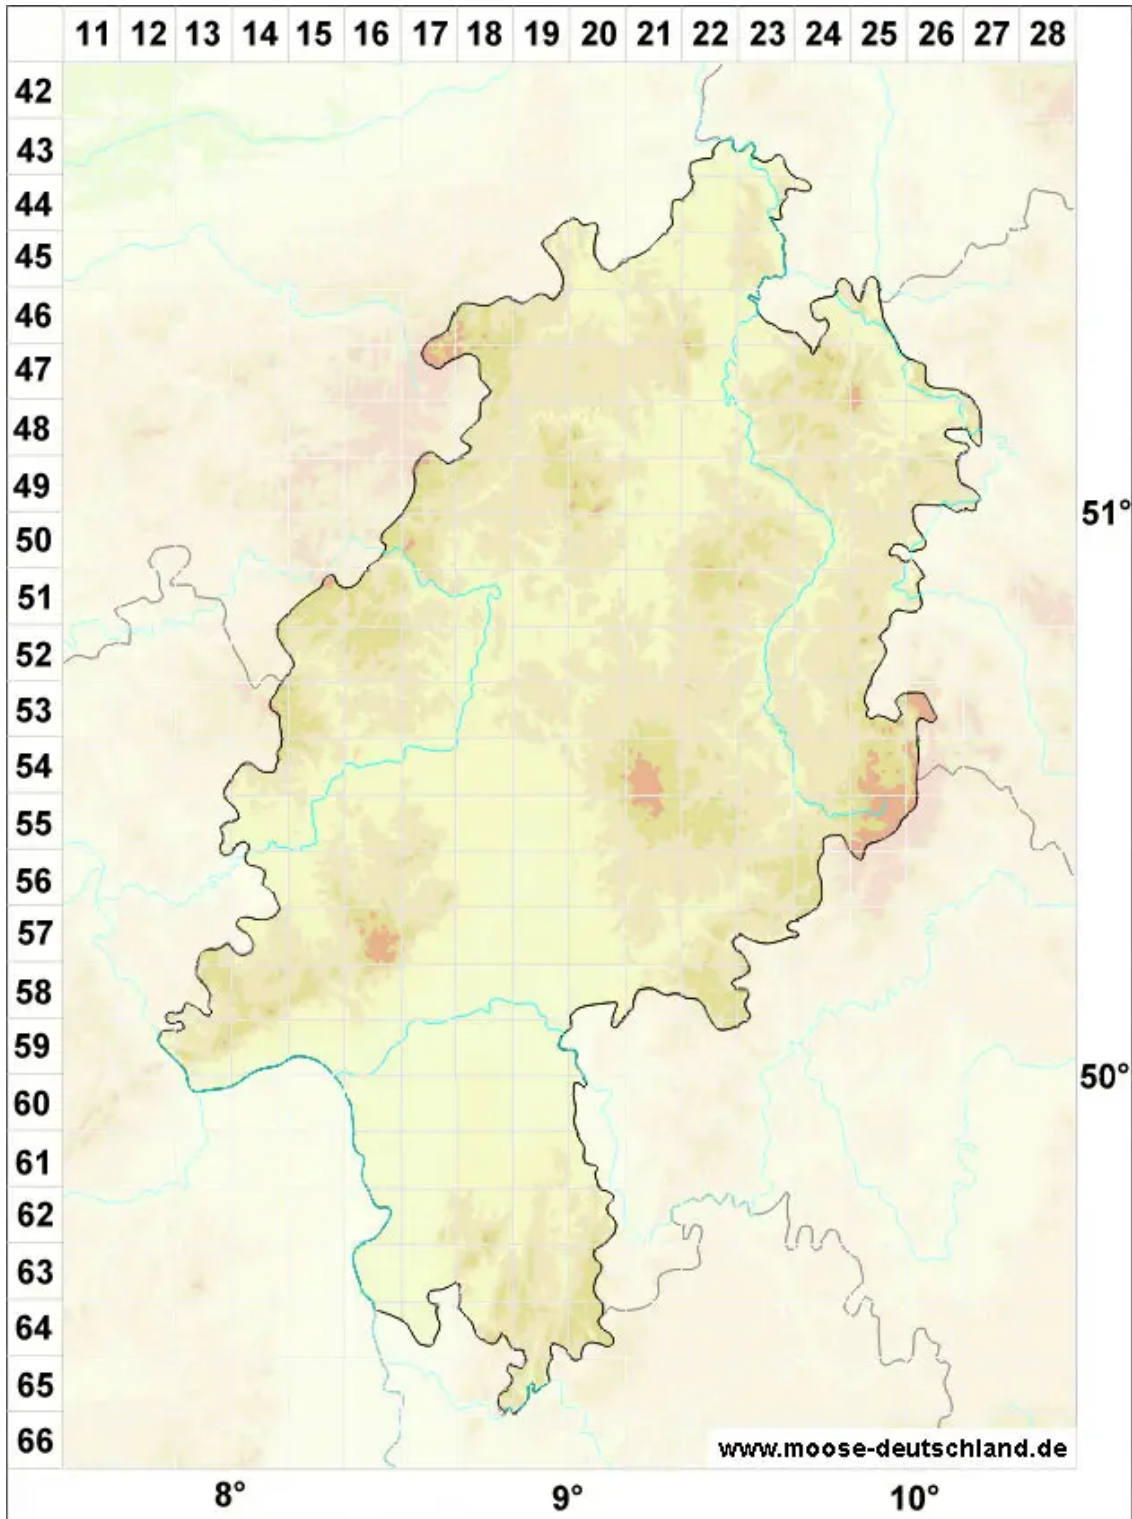

Amblystegium serpens (Hedw.) Schimp. var. serpens

Kriechendes Stumpfdeckelmoos

Legende:

Symbole:

Ausgefülltes Symbol:
Zeitraum von 1980 bis heute (Aktuelle Angabe)

Leeres Symbol:
Zeitraum vor 1980 (Altangabe)

Quadrat: Herbarbeleg