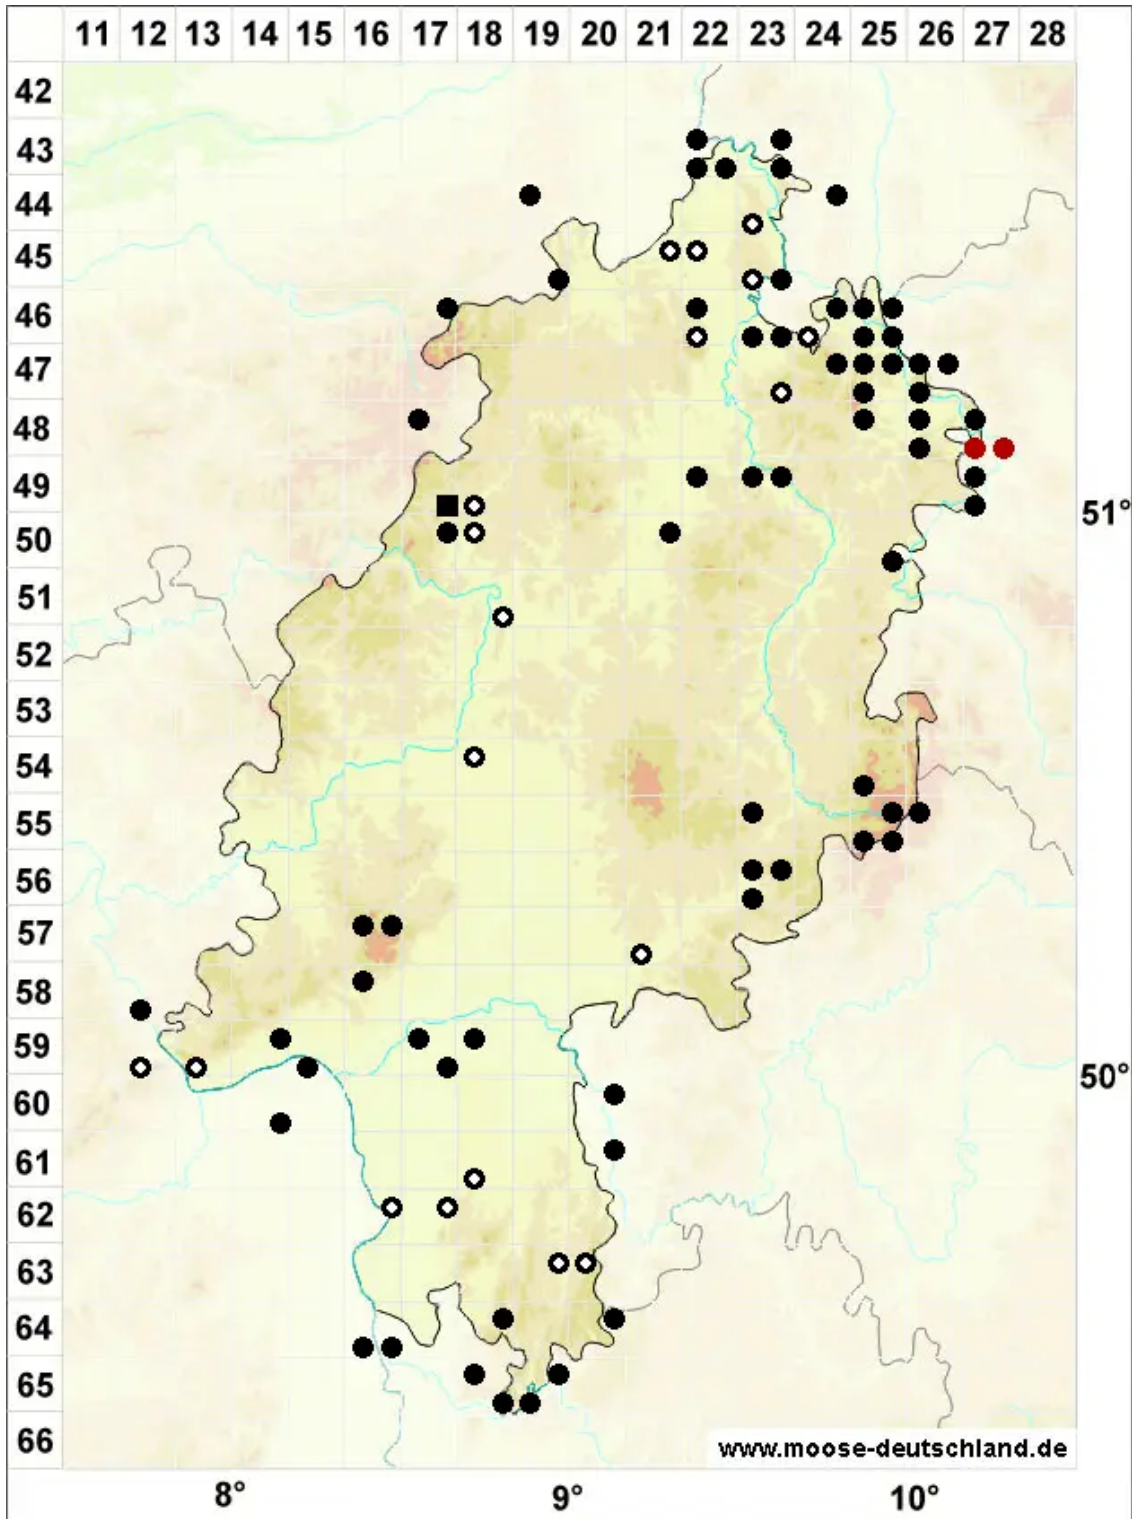

# Hygrohypnum luridum (Hedw.) Jenn.

Kalk-Wasserschlafmoos, Bräunliches Wasserschlafmoos

Legende:

**Symbole:**

Ausgefülltes Symbol:  
Zeitraum von 1980 bis heute (Aktuelle Angabe)

Leeres Symbol:  
Zeitraum vor 1980 (Altangabe)

Quadrat: Herbarbeleg