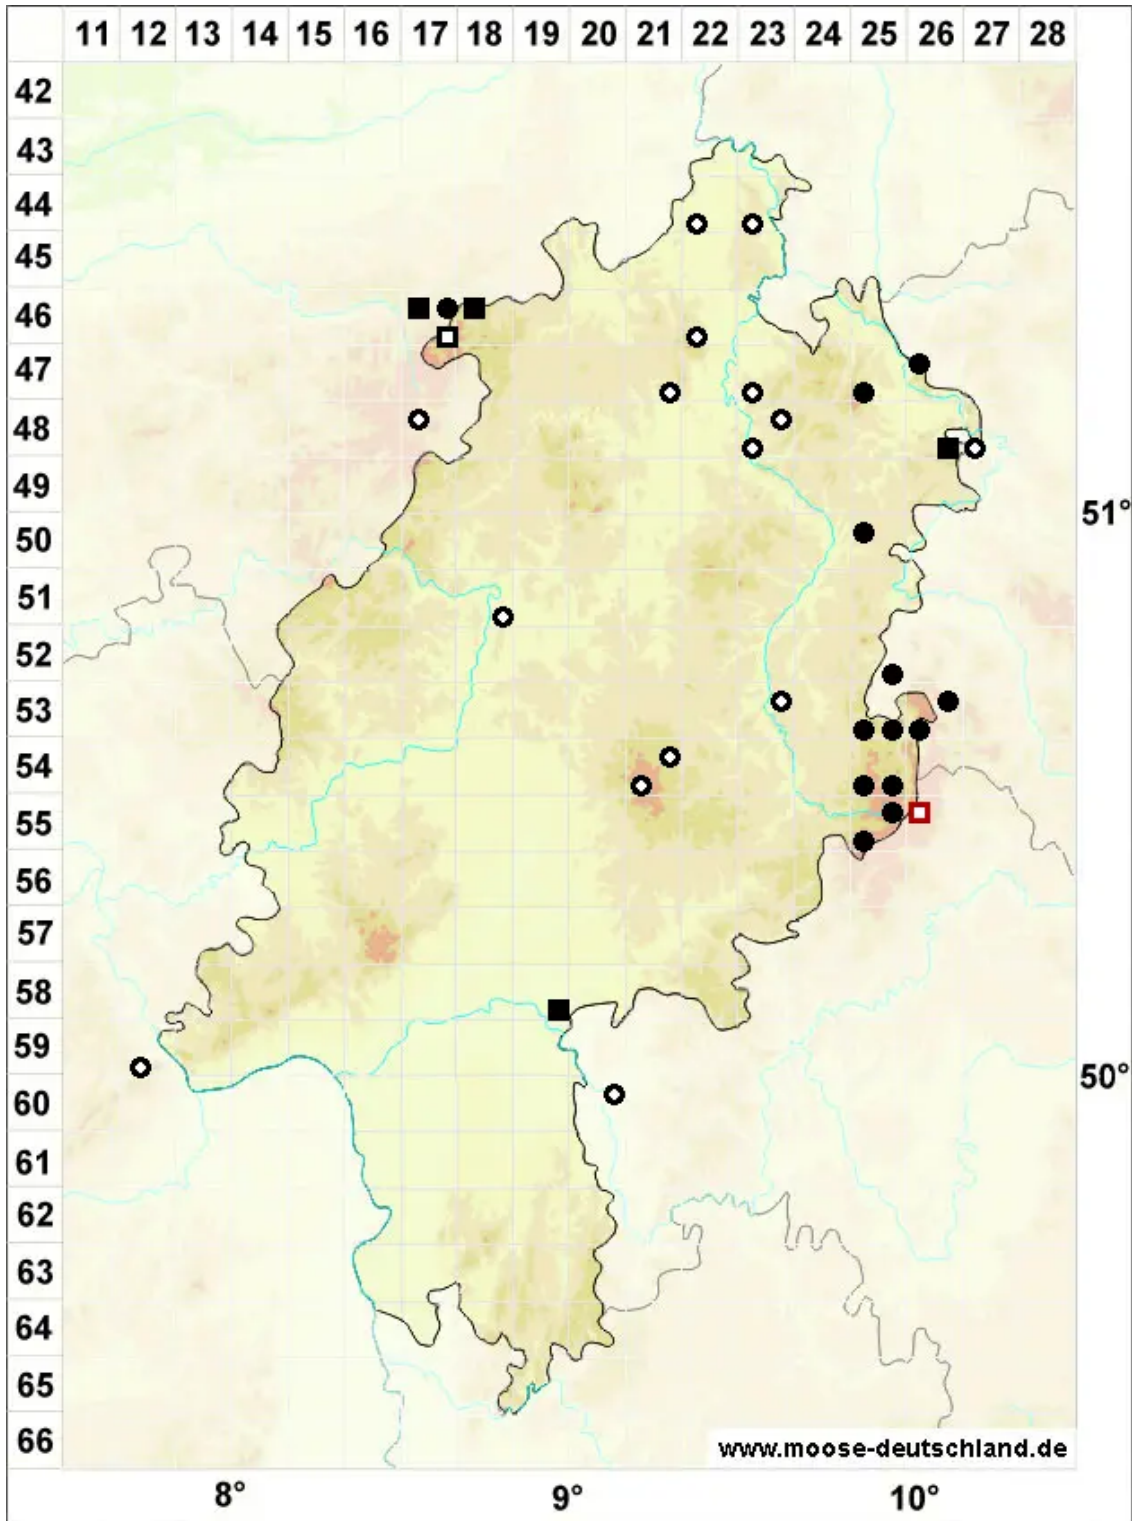

Pseudoamblystegium subtile (Hedw.) Vanderp. & Hedenäs

Feines Scheinstumpfdeckelmoos

Legende:

- Symbole:**
- Ausgefülltes Symbol:
Zeitraum von 1980 bis heute (Aktuelle Angabe)
 - Leeres Symbol:
Zeitraum vor 1980 (Altangabe)
 - Quadrat: Herbarbeleg