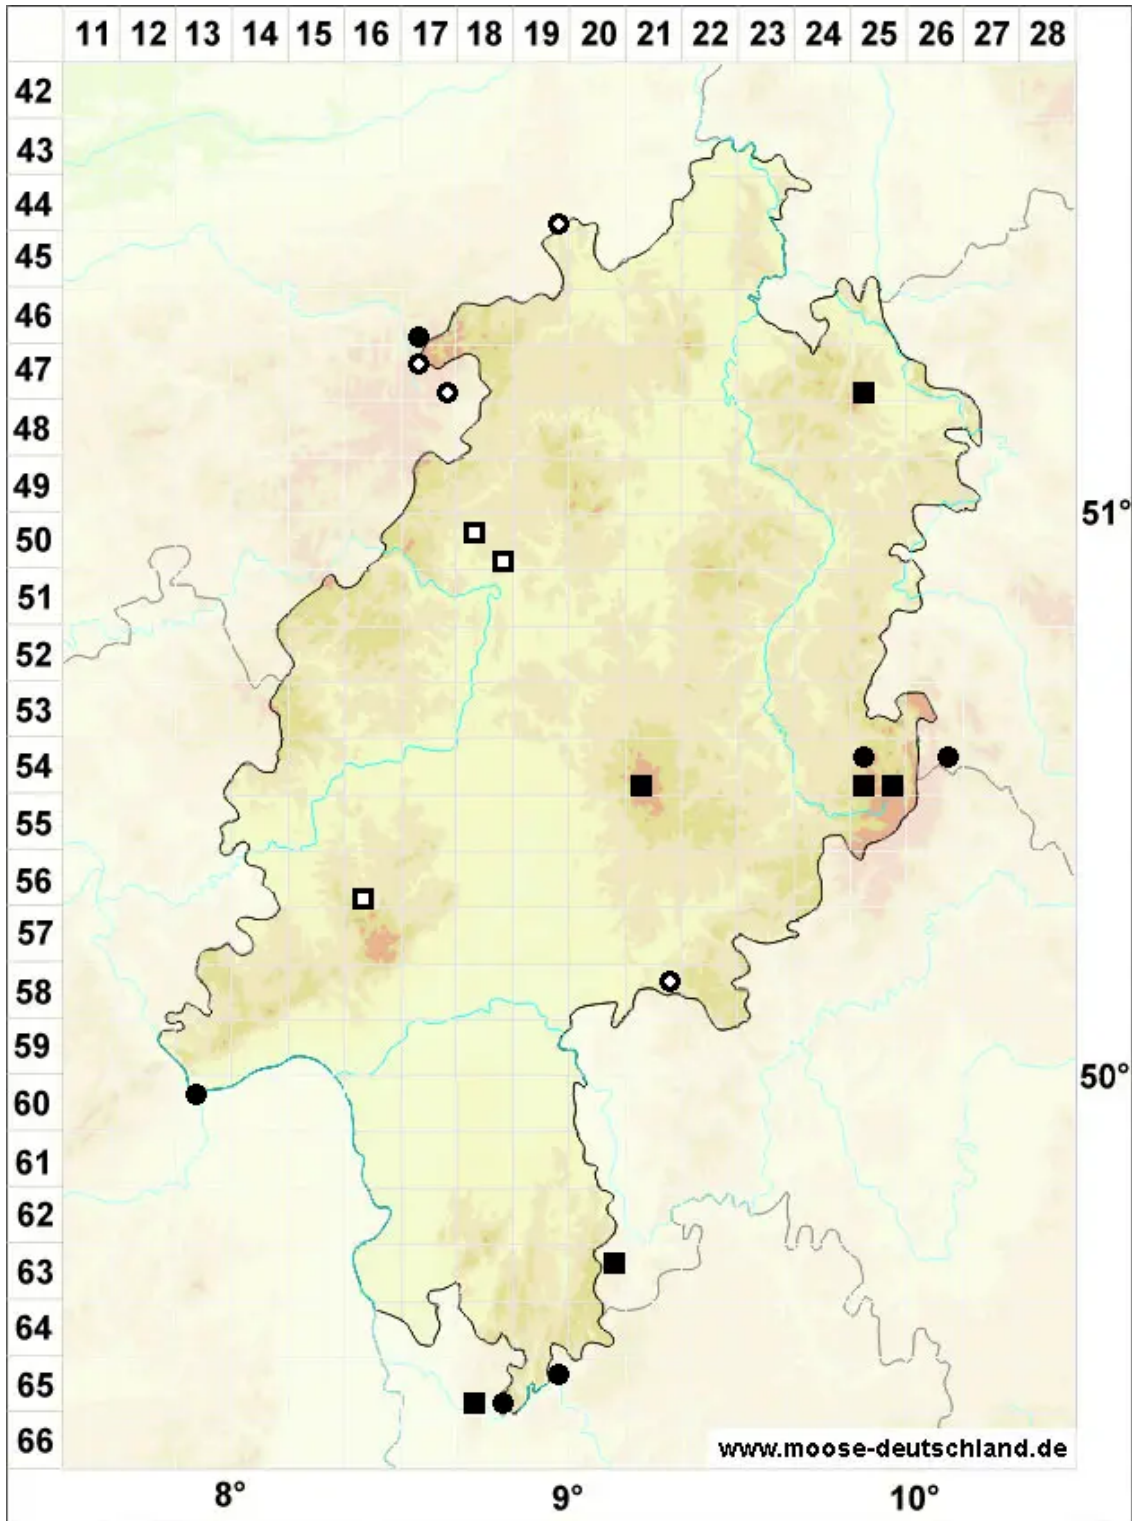

# Sphenolobus minutus (Schreb. ex D.Crantz) Berggr.

Kleines Keillappenmoos

Legende:

**Symbole:**

Ausgefülltes Symbol:  
Zeitraum von 1980 bis heute (Aktuelle Angabe)

Leeres Symbol:  
Zeitraum vor 1980 (Altangabe)

Quadrat: Herbarbeleg