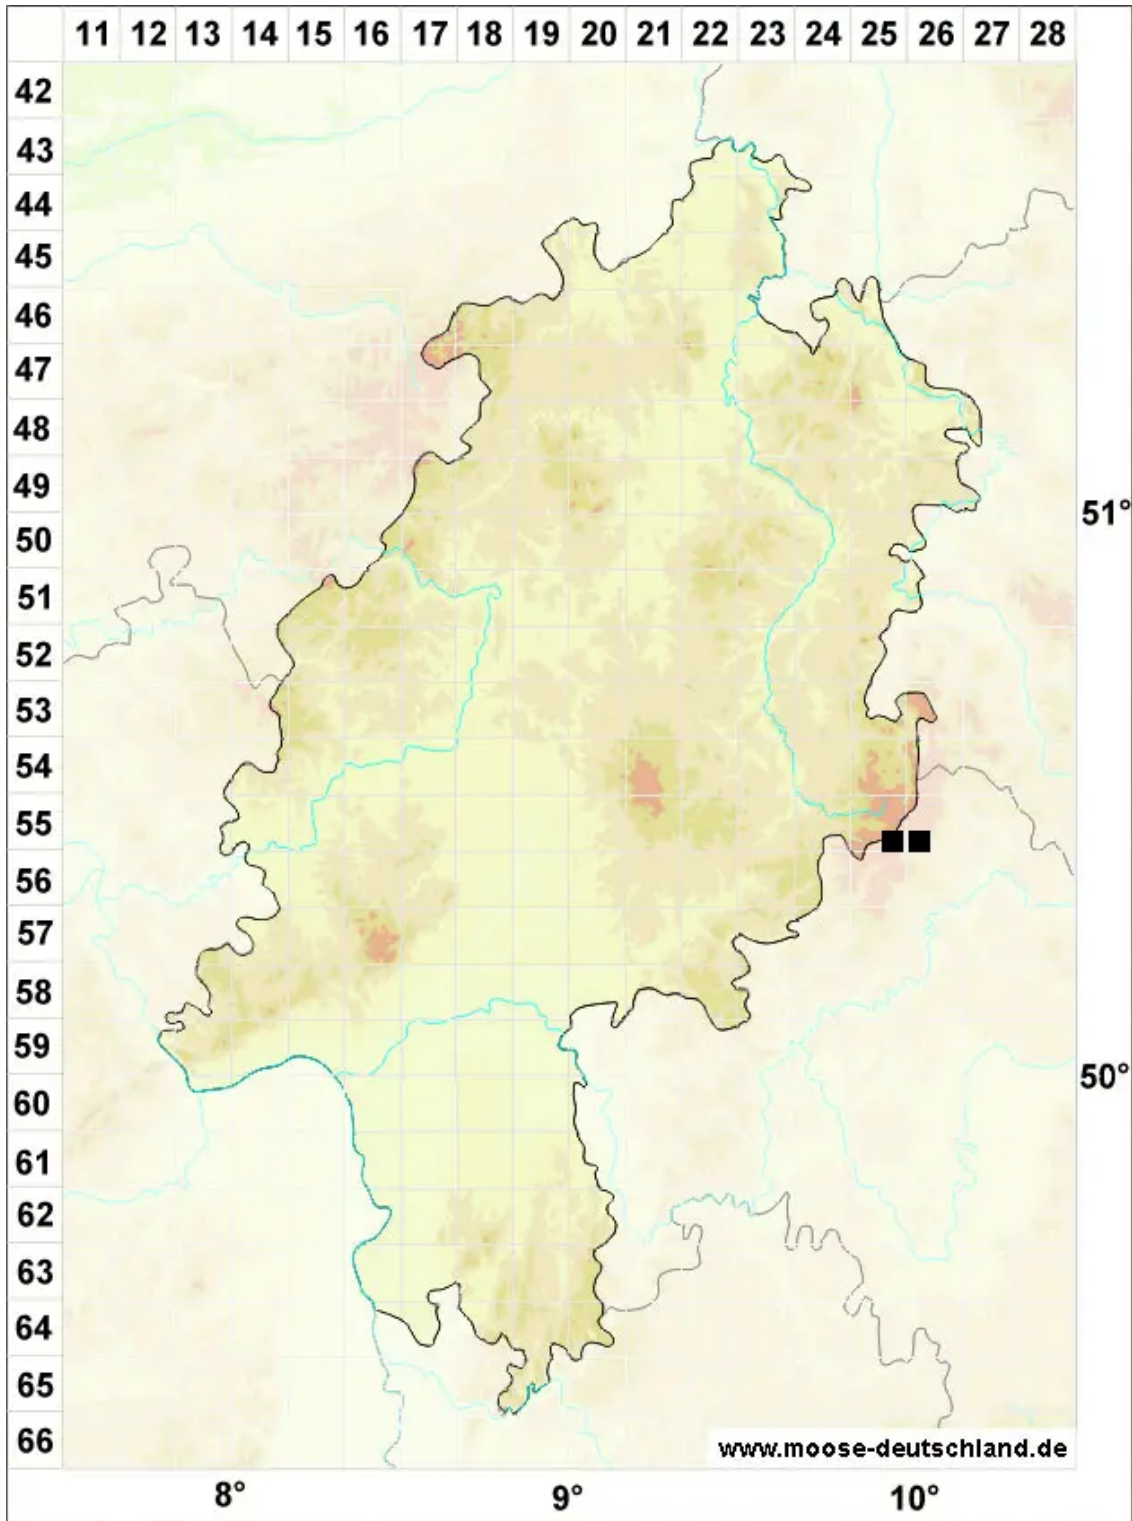

Andreaea heinemannii Hampe & Müll.Hal.

Heinemanns Klaffmoos

Legende:

Symbole:

Ausgefülltes Symbol:
Zeitraum von 1980 bis heute (Aktuelle Angabe)

Leeres Symbol:
Zeitraum vor 1980 (Altangabe)

Quadrat: Herbarbeleg