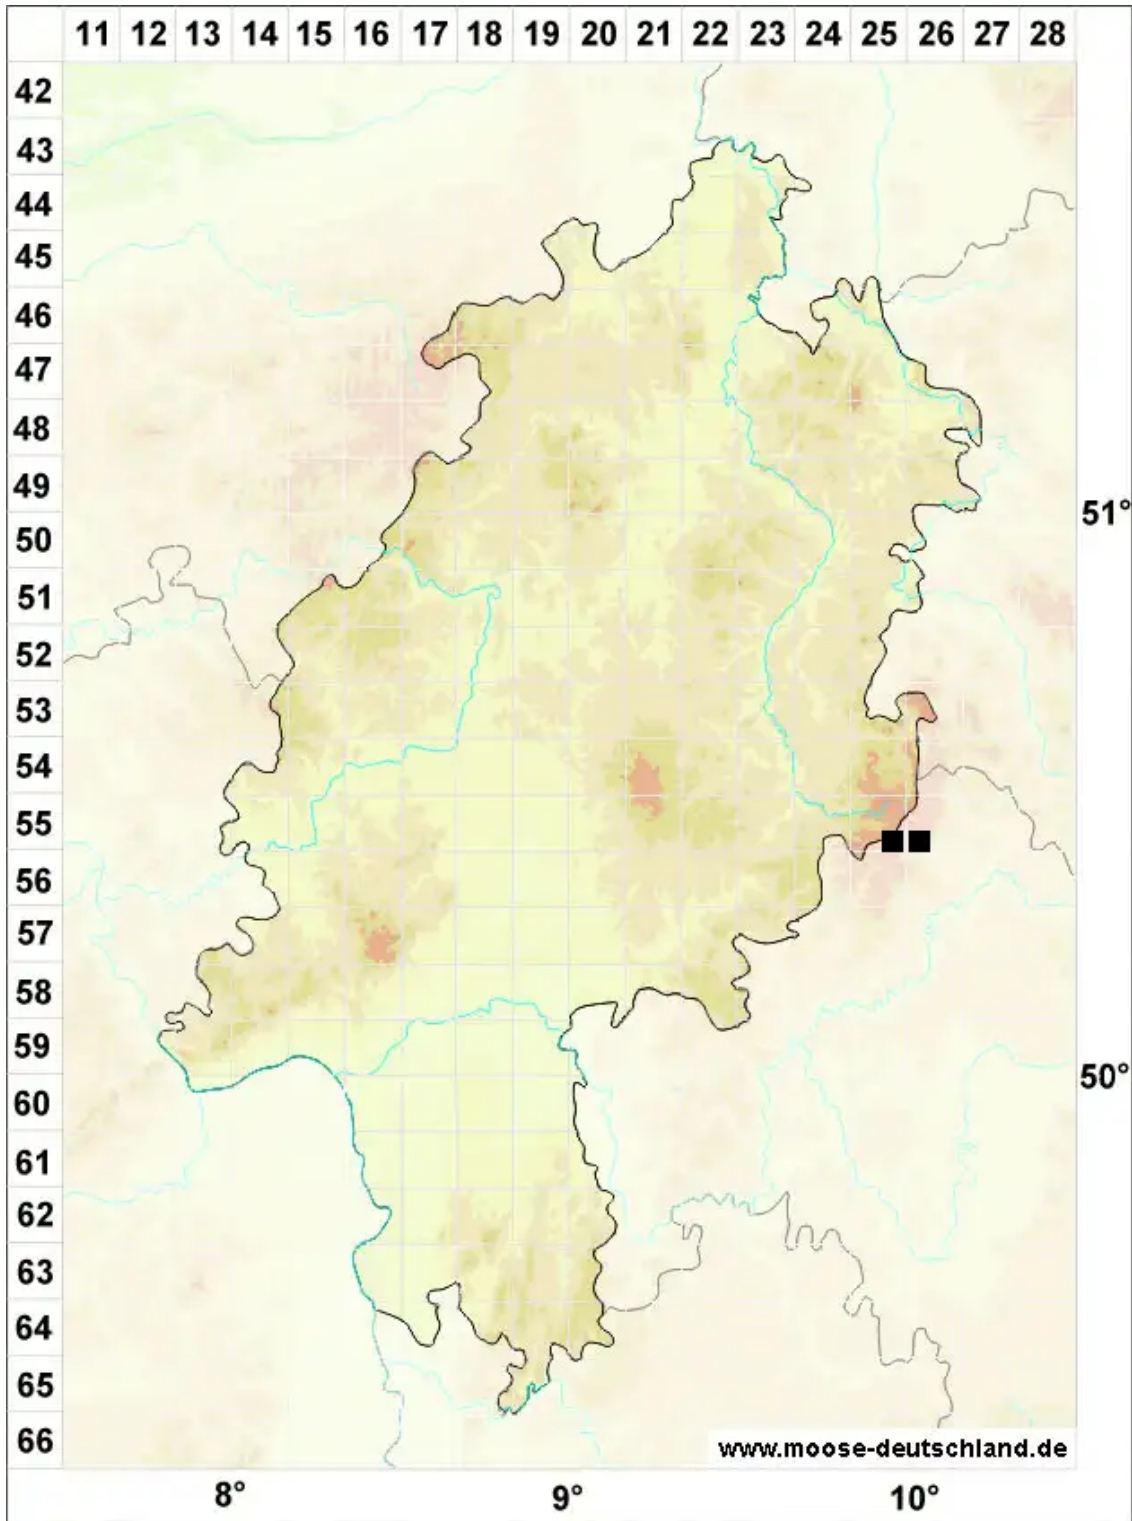

# Andreaea heinemannii Hampe & Müll.Hal.

## Heinemanns Klaffmoos

Legende:

- Symbole:**
- Ausgefülltes Symbol:  
Zeitraum von 1980 bis heute (Aktuelle Angabe)
  - Leeres Symbol:  
Zeitraum vor 1980 (Altangabe)
  - Quadrat: Herbarbeleg