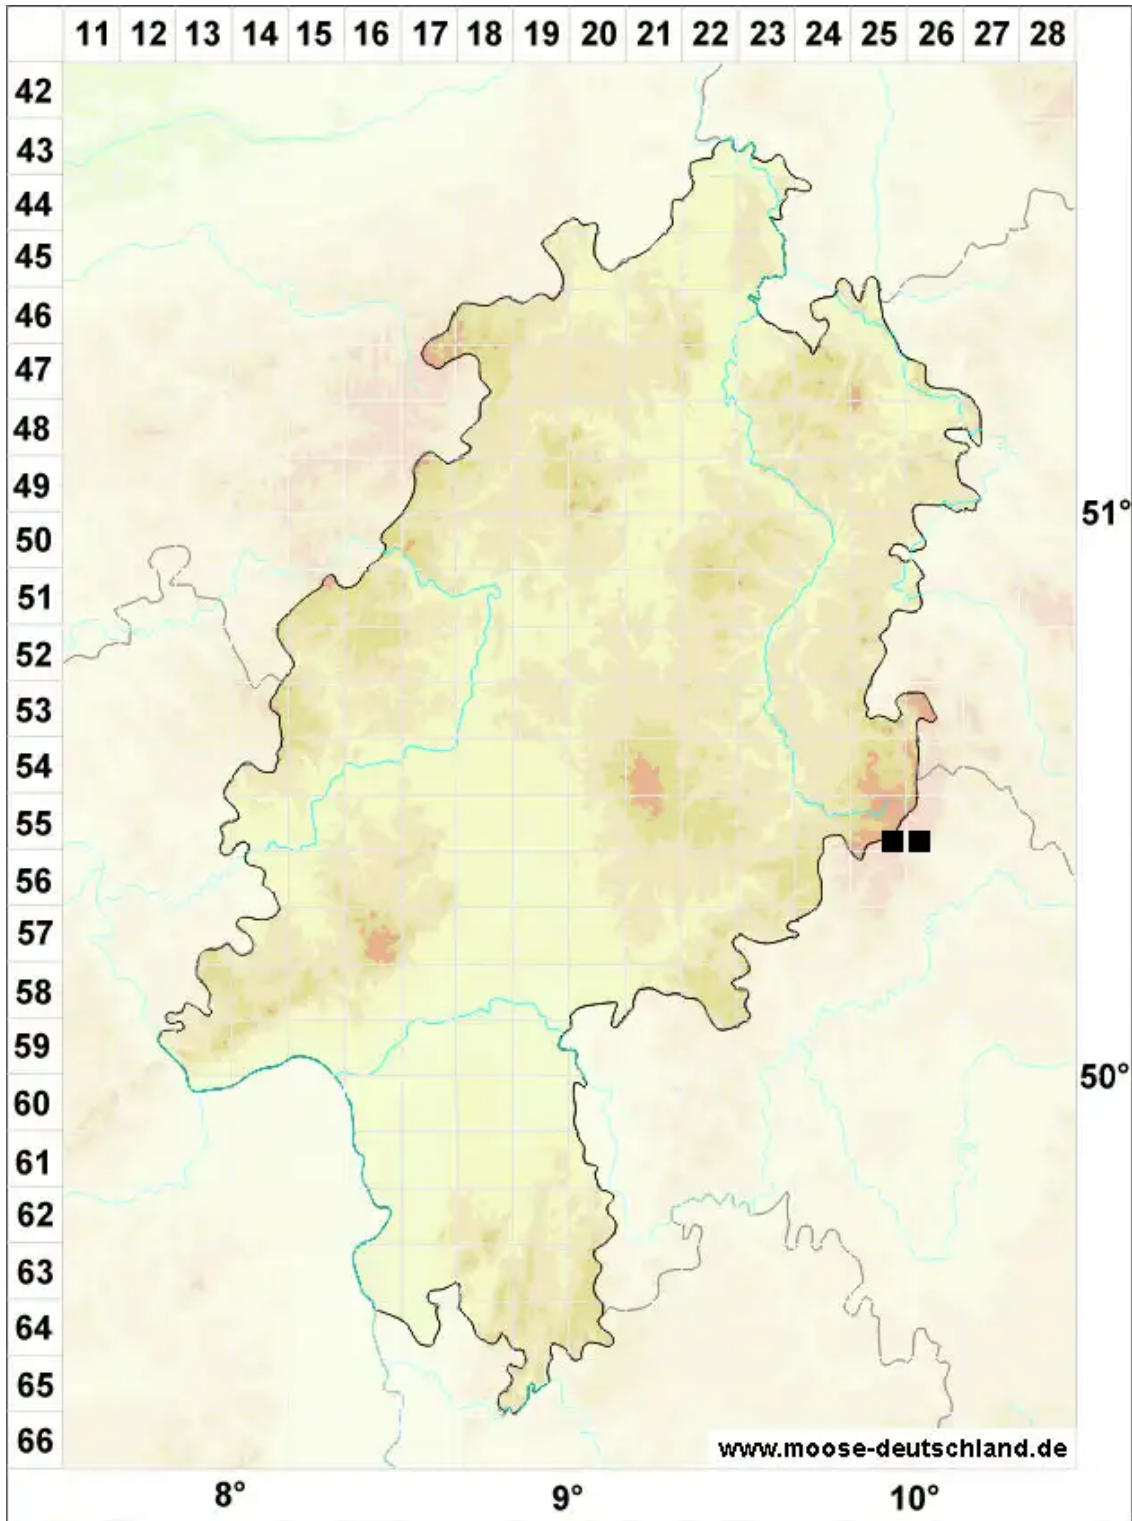

Andreaea heinemannii Hampe & Müll.Hal.

Heinemanns Klaffmoos

Legende:

- Symbole:**
- Ausgefülltes Symbol:
Zeitraum von 1980 bis heute (Aktuelle Angabe)
 - Leeres Symbol:
Zeitraum vor 1980 (Altangabe)
 - Quadrat: Herbarbeleg