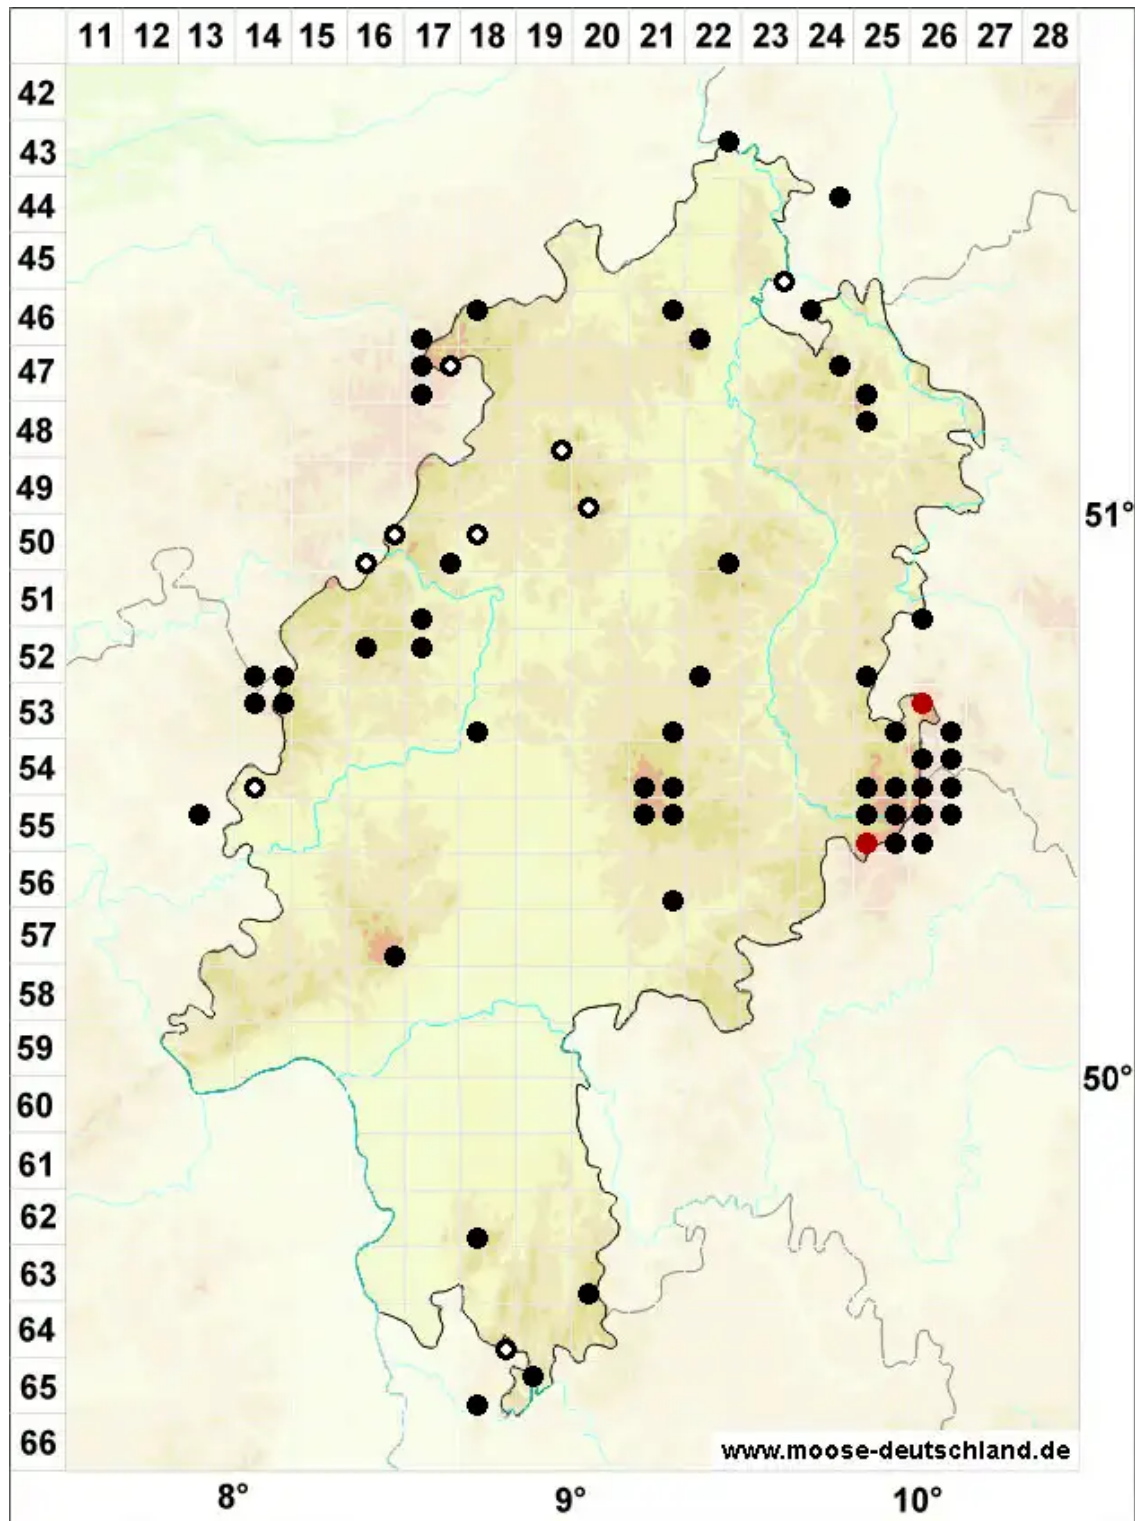

Andreaea rupestris Hedw.

Stein-Klaffmoos

Legende:

- Symbole:**
- Ausgefülltes Symbol:
Zeitraum von 1980 bis heute (Aktuelle Angabe)
 - Leeres Symbol:
Zeitraum vor 1980 (Altangabe)
 - Quadrat: Herbarbeleg