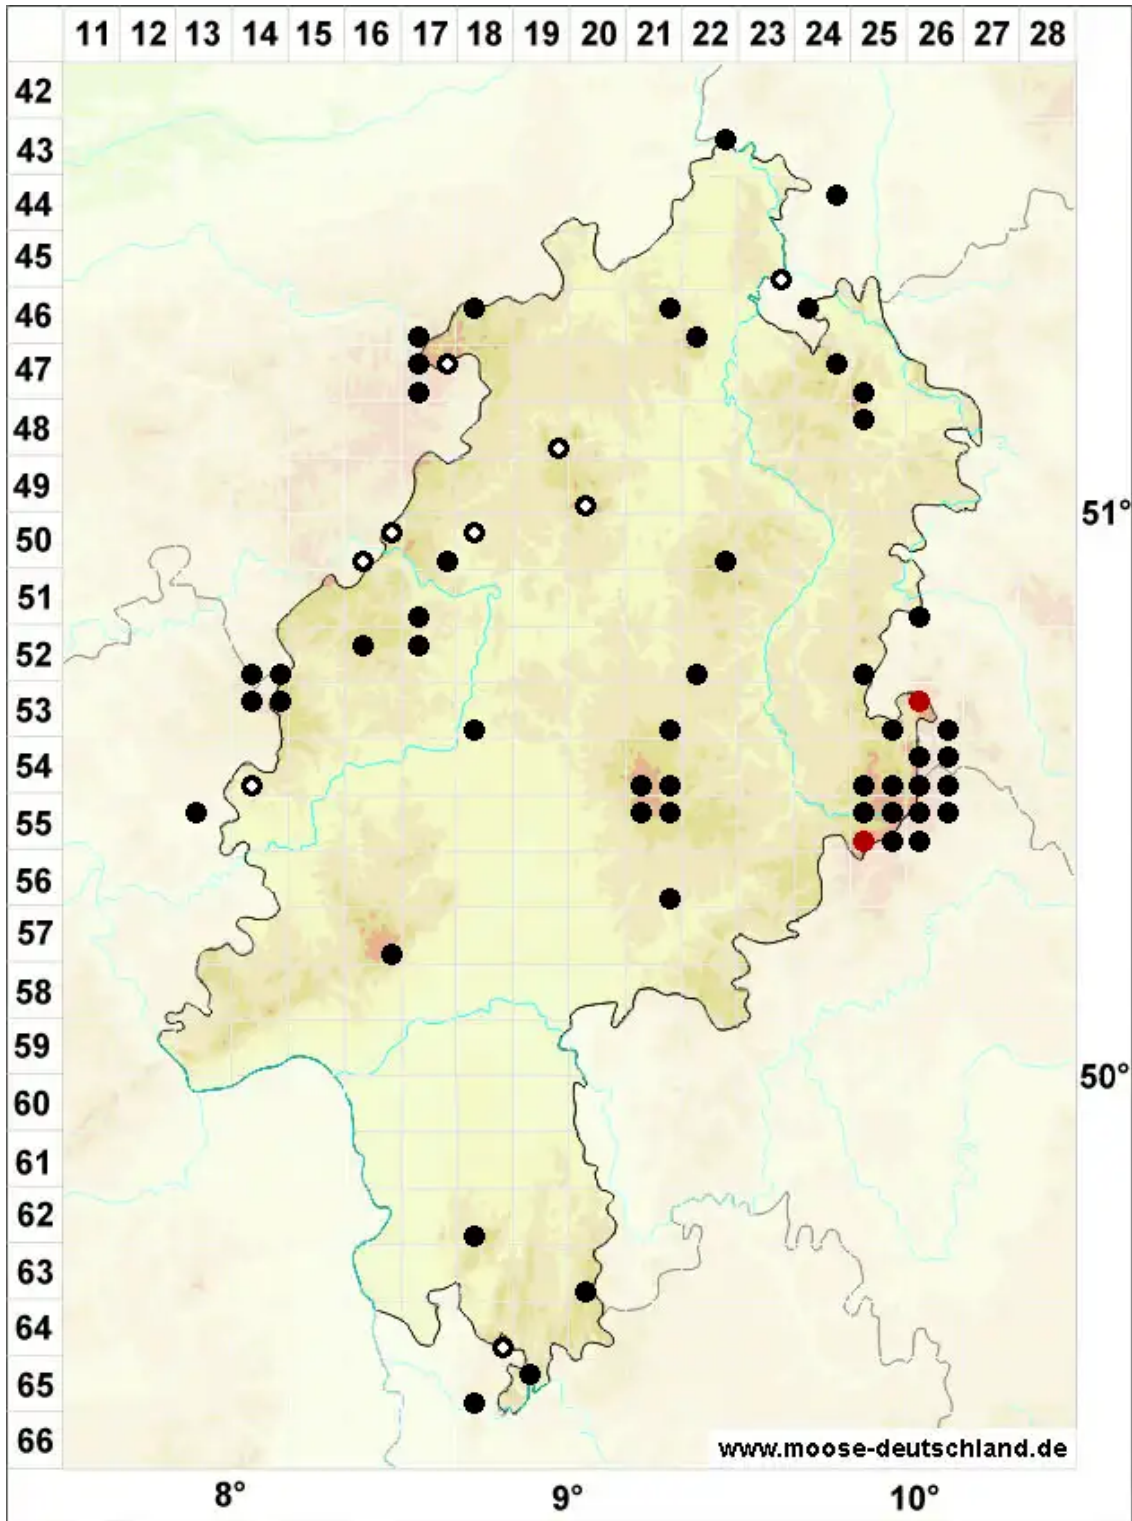

# Andreaea rupestris Hedw.

Stein-Klaffmoos

Legende:

- Symbole:**
- Ausgefülltes Symbol:  
Zeitraum von 1980 bis heute (Aktuelle Angabe)
  - Leeres Symbol:  
Zeitraum vor 1980 (Altangabe)
  - Quadrat: Herbarbeleg